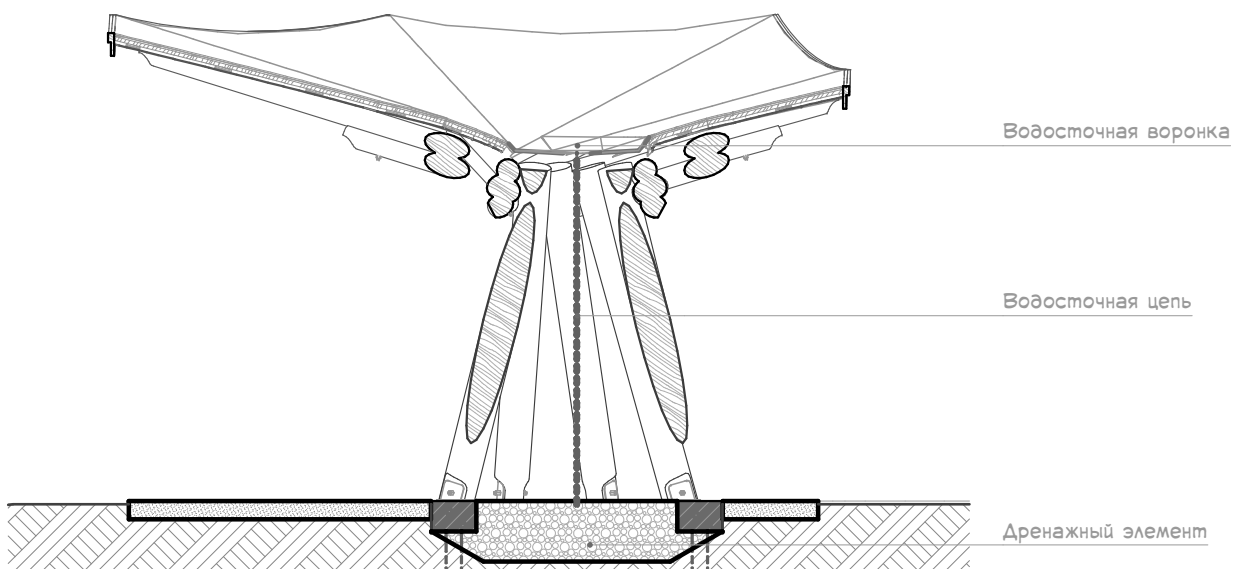

Поперечный разрез