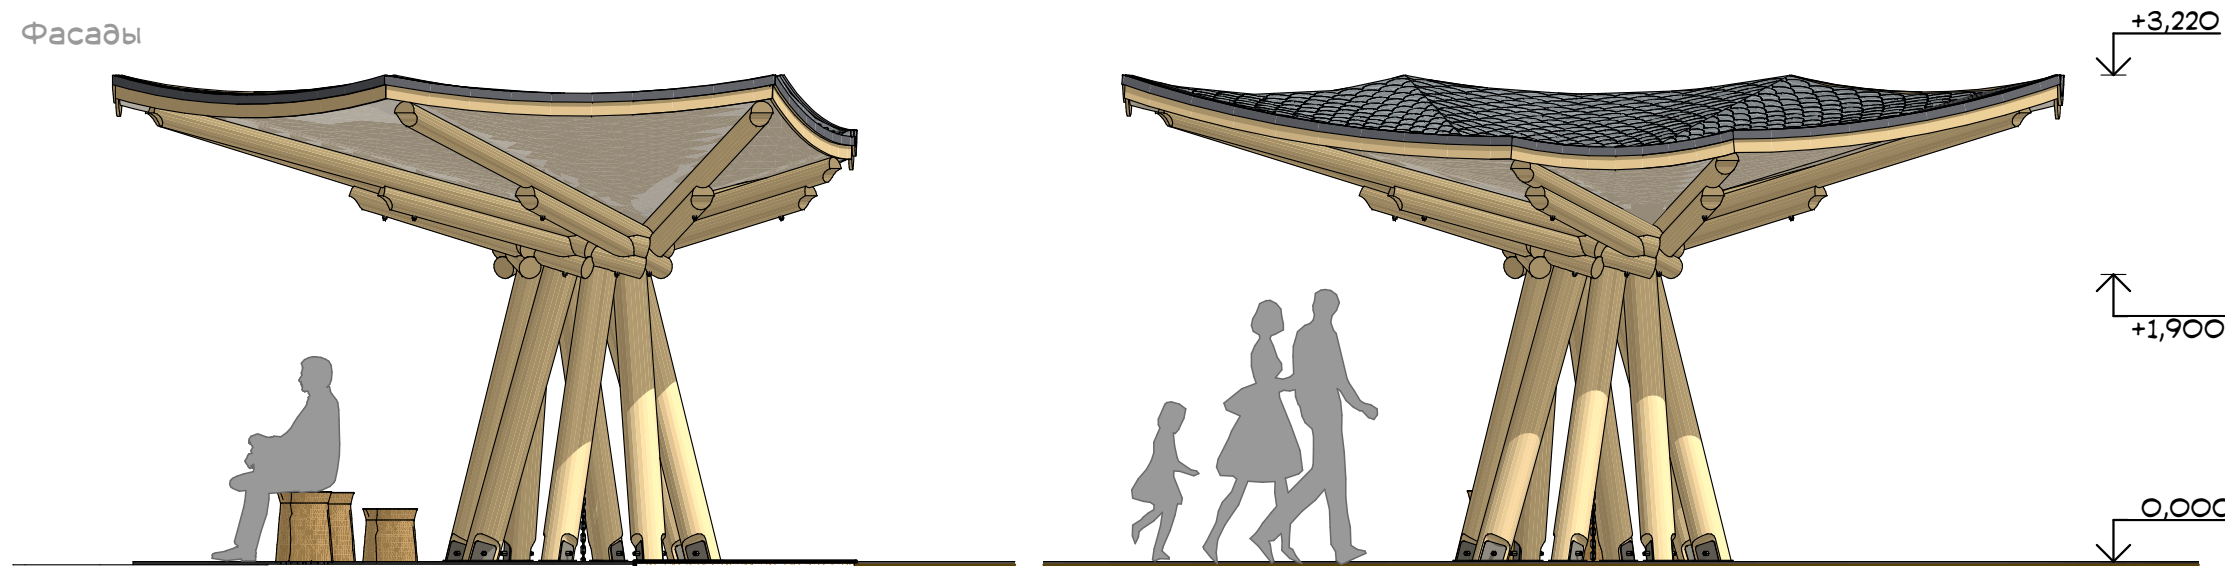

Вариант размещения павильонов в среде. 3D-визуализация

Фасады