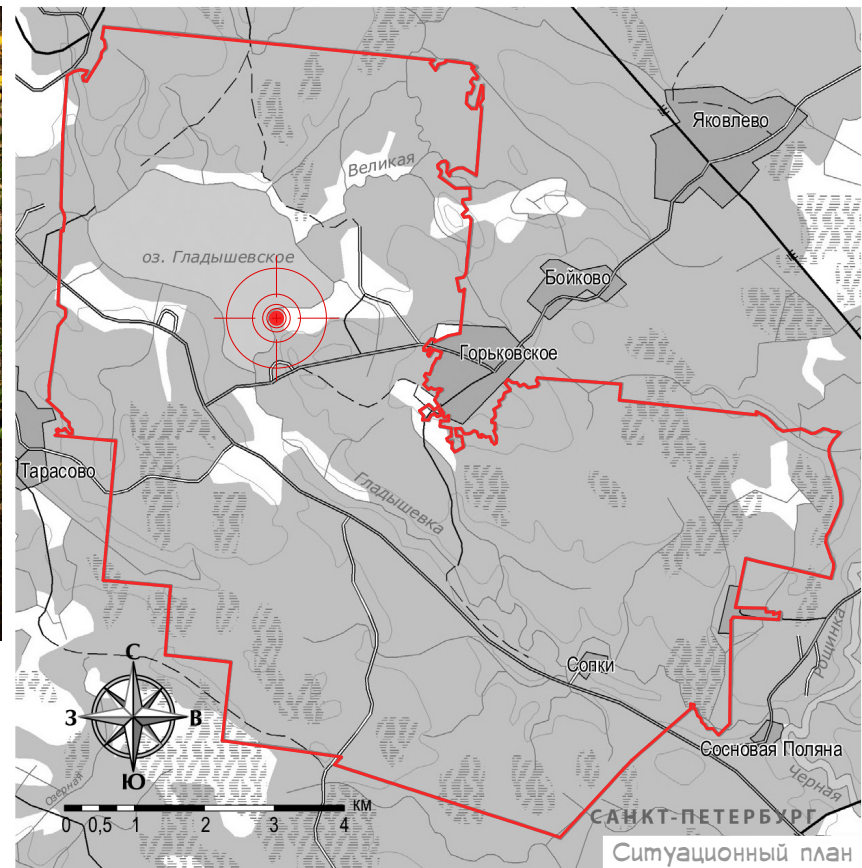

Гладышевское озеро

Ситуационный план

УСЛОВНЫЕ ОБОЗНАЧЕНИЯ

Границы Гладышевского заказника

Место размещения павильона

Вариант размещения павильонов в среде. 3Д-визуализация

Фрагмент генерального плана территории

ПОЯСНИТЕЛЬНАЯ ЗАПИСКА

Основная идея данного проекта - переосмыслить традиционные приемы северо-западной деревянной архитектуры (сруб, изящные венцы) в ресипрокальной конструктивной схеме. Сама ресипрокальная конструкция умозрительно выворачивается наизнанку, создавая запоминающийся силуэт павильона, подходящий как для уединенных смотровых площадок, так и для группирования в местах концентрации людей.

Тектоника павильона состоит из двух самоопирающихся деталей: пучка стоек, понизу зафиксированных в стальные башмаки, и пучка консольных венцов, которые фиксируются в посадочные гнезда на стойках и завязываются в крепкий хоровод, сжимающий основание. Образ завершает немного "провисающий" контур крыши.

В рамках данного конкурса предлагается разместить павильон на берегу Гладышевского озера, а также в других ключевых местах Гладышевского заказника. Конструкция является полностью и бесследно демонтируемой, что не наносит ущерба охраняемой территории. Также узнаваемый образ может стать элементом локального территориального брендинга.