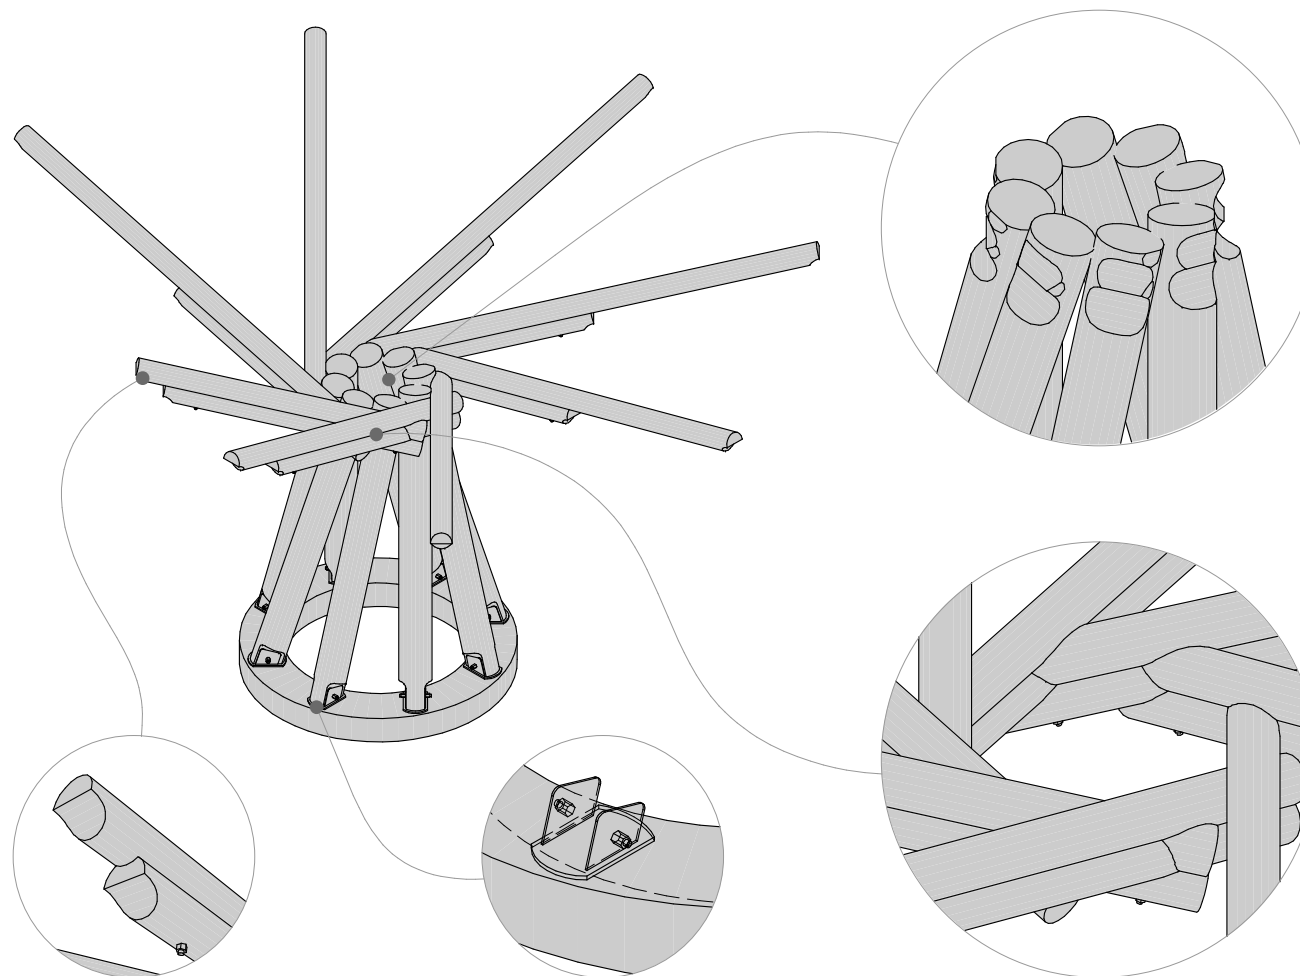

ПОЯСНИТЕЛЬНАЯ ЗАПИСКА

Основная идея данного проекта - переосмыслить традиционные приемы северо-западной деревянной архитектуры (сруб, изящные венцы) в ресипрокальной конструктивной схеме. Сама ресипрокальная конструкция умозрительно выворачивается наизнанку, создавая запоминающийся силуэт павильона, подходящий как для уединенных смотровых площадок, так и для группирования в местах концентрации людей.

Тектоника павильона состоит из двух самоопирающихся деталей: пучка стоек, понизу зафиксированных в стальные башмаки, и пучка консольных венцов, которые фиксируются в посадочные гнезда на стойках и завязываются в крепкий хоровод, сжимающий основание. Образ завершает немного "провисающий" контур крыши.

Стойки павильона изготовлены из кругляка диаметром 260 мм, венцы козырька из оцилиндрованного бревна диаметром 150-180 мм. Элементы сруба стягиваются стальными шпильками. Кровля может быть выполнена из осинового дранки или мягкой черепицы. Цвет павильона оставить естественным, с прицелом на старение и приобретение серого оттенка поверхности

Вариант размещения павильонов в среде. 3D-визуализация

Фасады

Поперечный разрез

Последовательность сборки павильона:

1. Сваи фундамента винтовые
2. Кольцевой монолитный ростверк для обвязки свай. Установка стальных башмаков
3. Установка стоек павильона
4. Сборка венцов навеса
5. Монтаж обрешетки и кровли
6. Установка водосточной системы