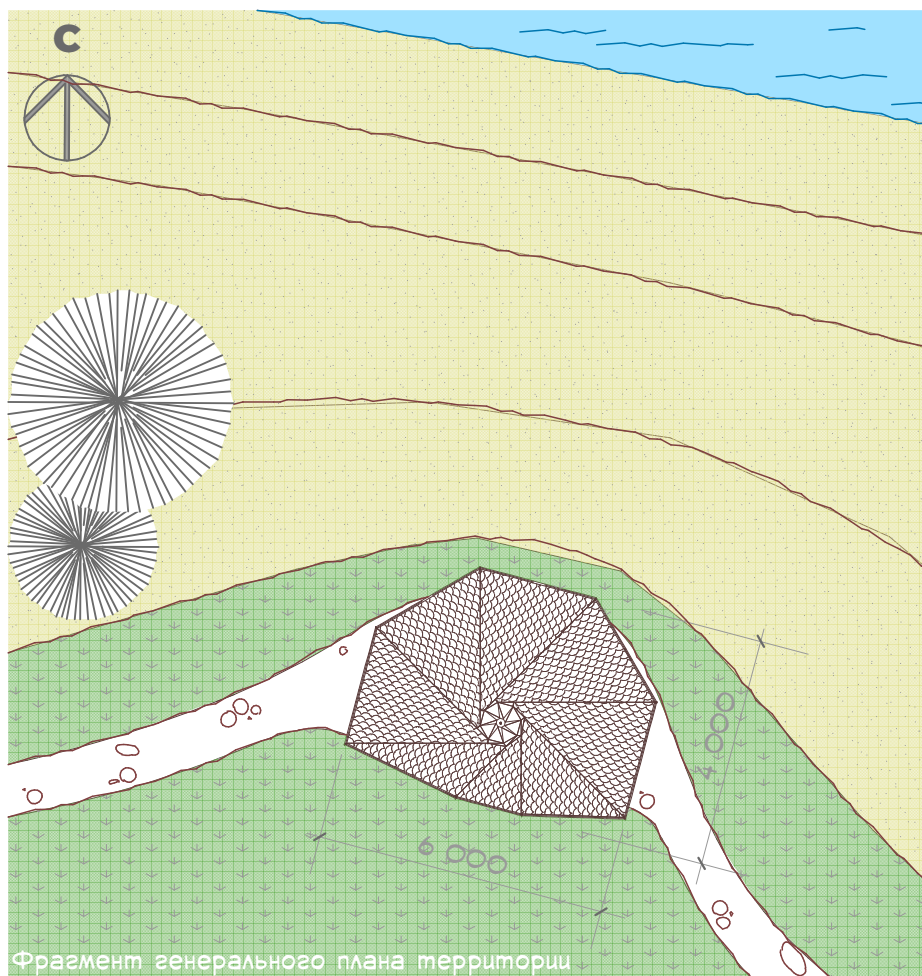

Фрагмент генерального плана территории