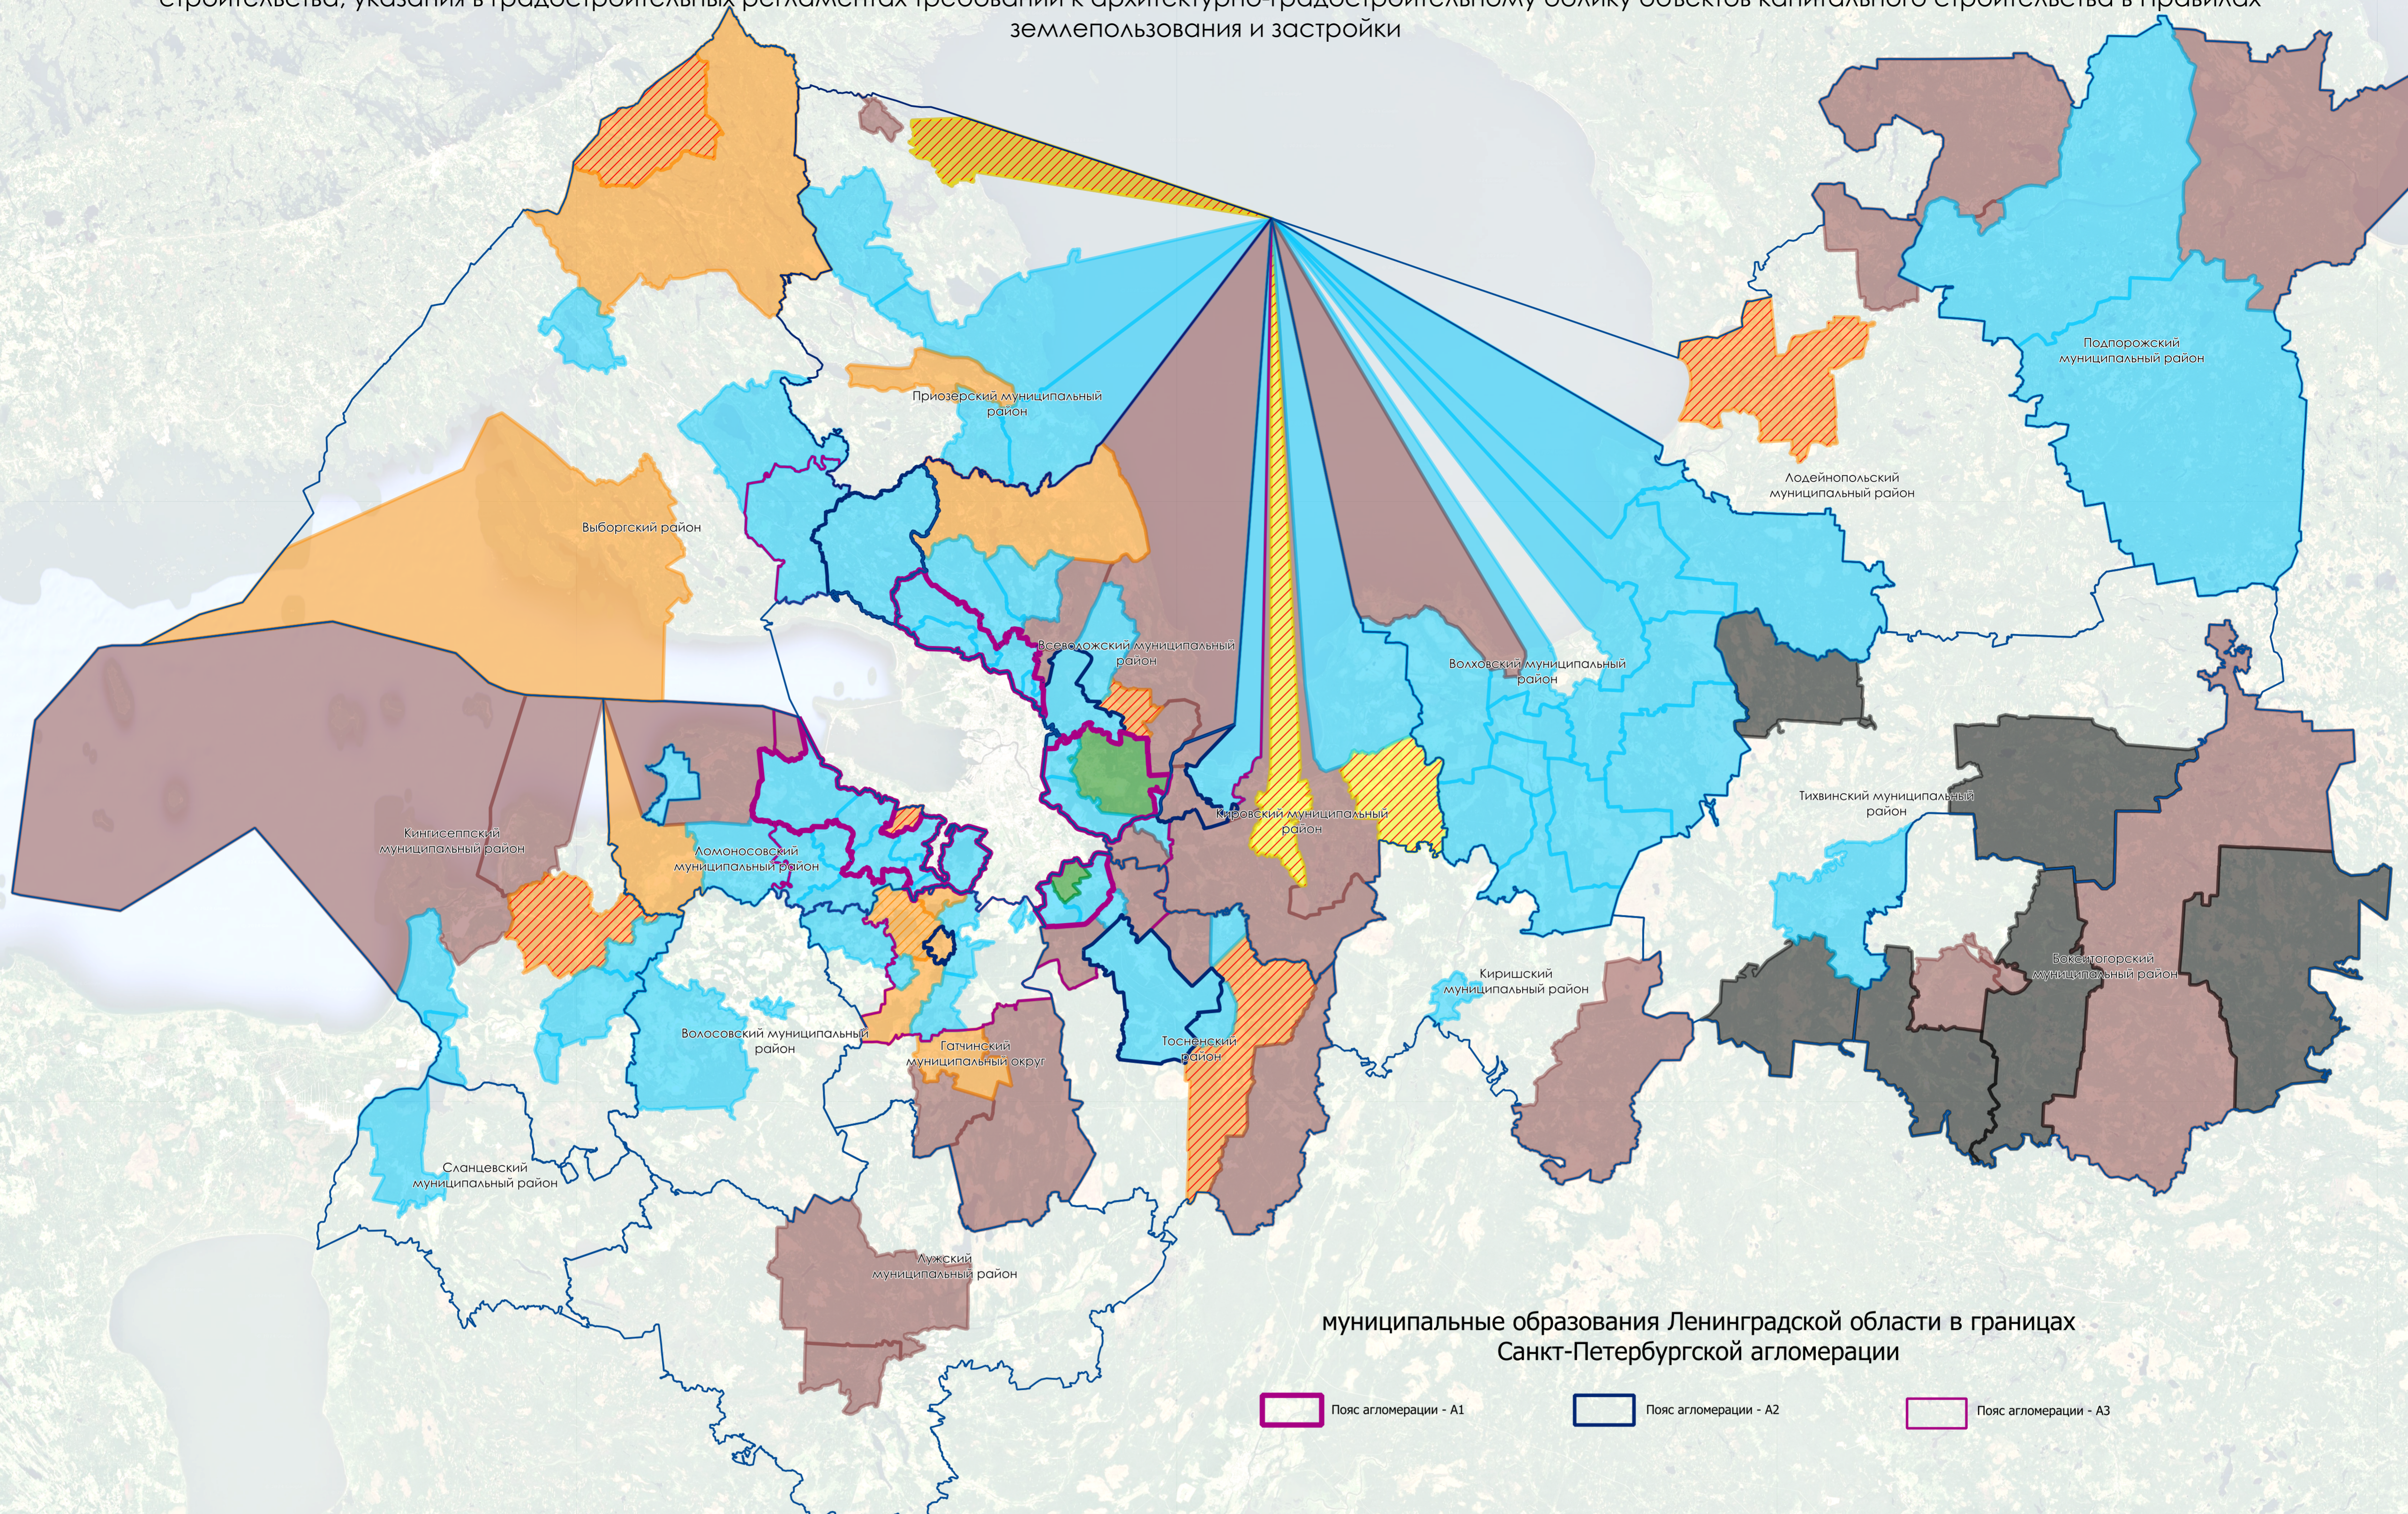

Схема с отображением муниципальных образований Ленинградской области в разрезе учета требований в части отображения на карте градостроительного зонирования территорий, в границах которых предусматриваются требования к архитектурно-градостроительному облику объектов капитального строительства, указания в градостроительных регламентах требований к архитектурно-градостроительному облику объектов капитального строительства в Правилах землепользования и застройки

муниципальные образования Ленинградской области в границах Санкт-Петербургской агломерации

Поляс агломерации - А1 Поляс агломерации - А2 Поляс агломерации - А3

Утверждены границы и требования, в том числе: в границах Санкт-Петербургской агломерации

на территории Ленинградской области вне границ Санкт-Петербургской агломерации

- Приморское городское поселение
- Петровское сельское поселение
- Светогорское городское поселение
- Каменногорское городское поселение
- Сиверское городское поселение
- Копорское сельское поселение