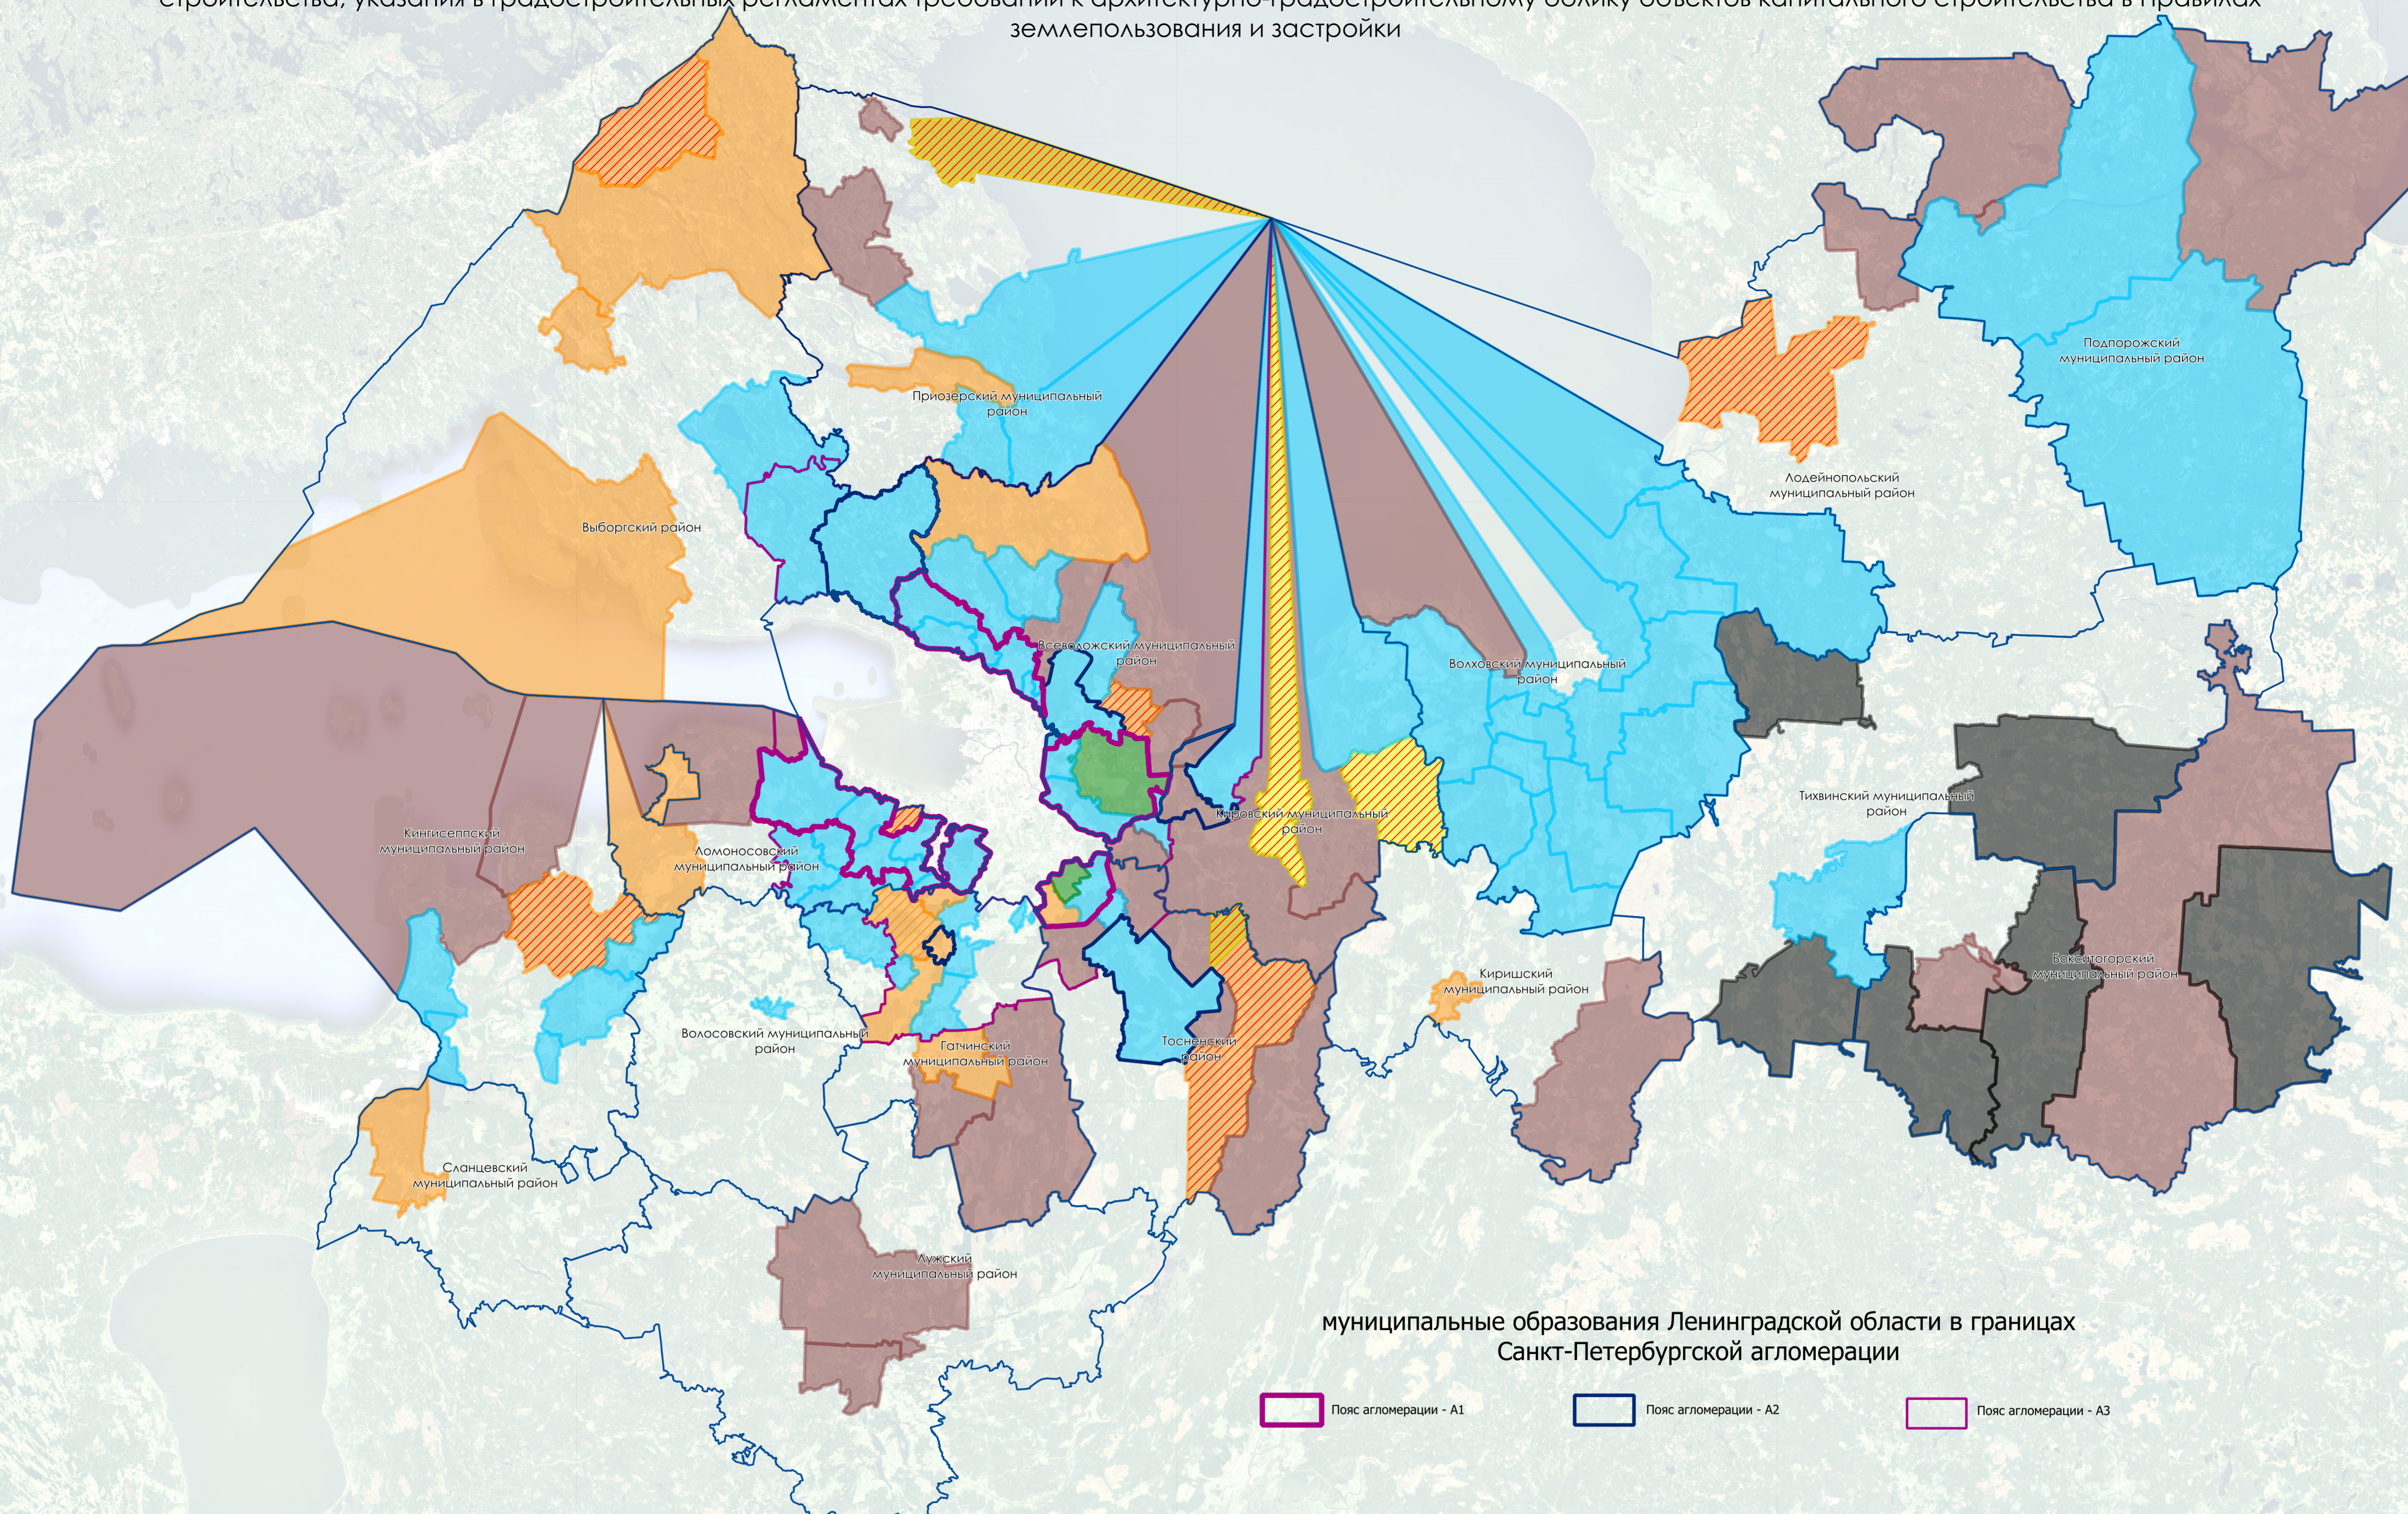

Схема с отображением муниципальных образований Ленинградской области в разрезе учета требований в части отображения на карте градостроительного зонирования территорий, в границах которых предусматриваются требования к архитектурно-градостроительному облику объектов капитального строительства, указания в градостроительных регламентах требований к архитектурно-градостроительному облику объектов капитального строительства в Правилах землепользования и застройки

муниципальные образования Ленинградской области в границах Санкт-Петербургской агломерации

Пояс агломерации - А1
 Пояс агломерации - А2
 Пояс агломерации - А3

Утверждены границы и требования, в том числе: в границах Санкт-Петербургской агломерации

-

Границы и требования подготовлены и направлены в Комиссии, в том числе: в границах Санкт-Петербургской агломерации

- Танцовское городское поселение (А3)
- Куйволовское сельское поселение (А3)
- Федоровское городское поселение (А1)
- Большаколанское сельское поселение (А3)
- Город Гатчина (А2)