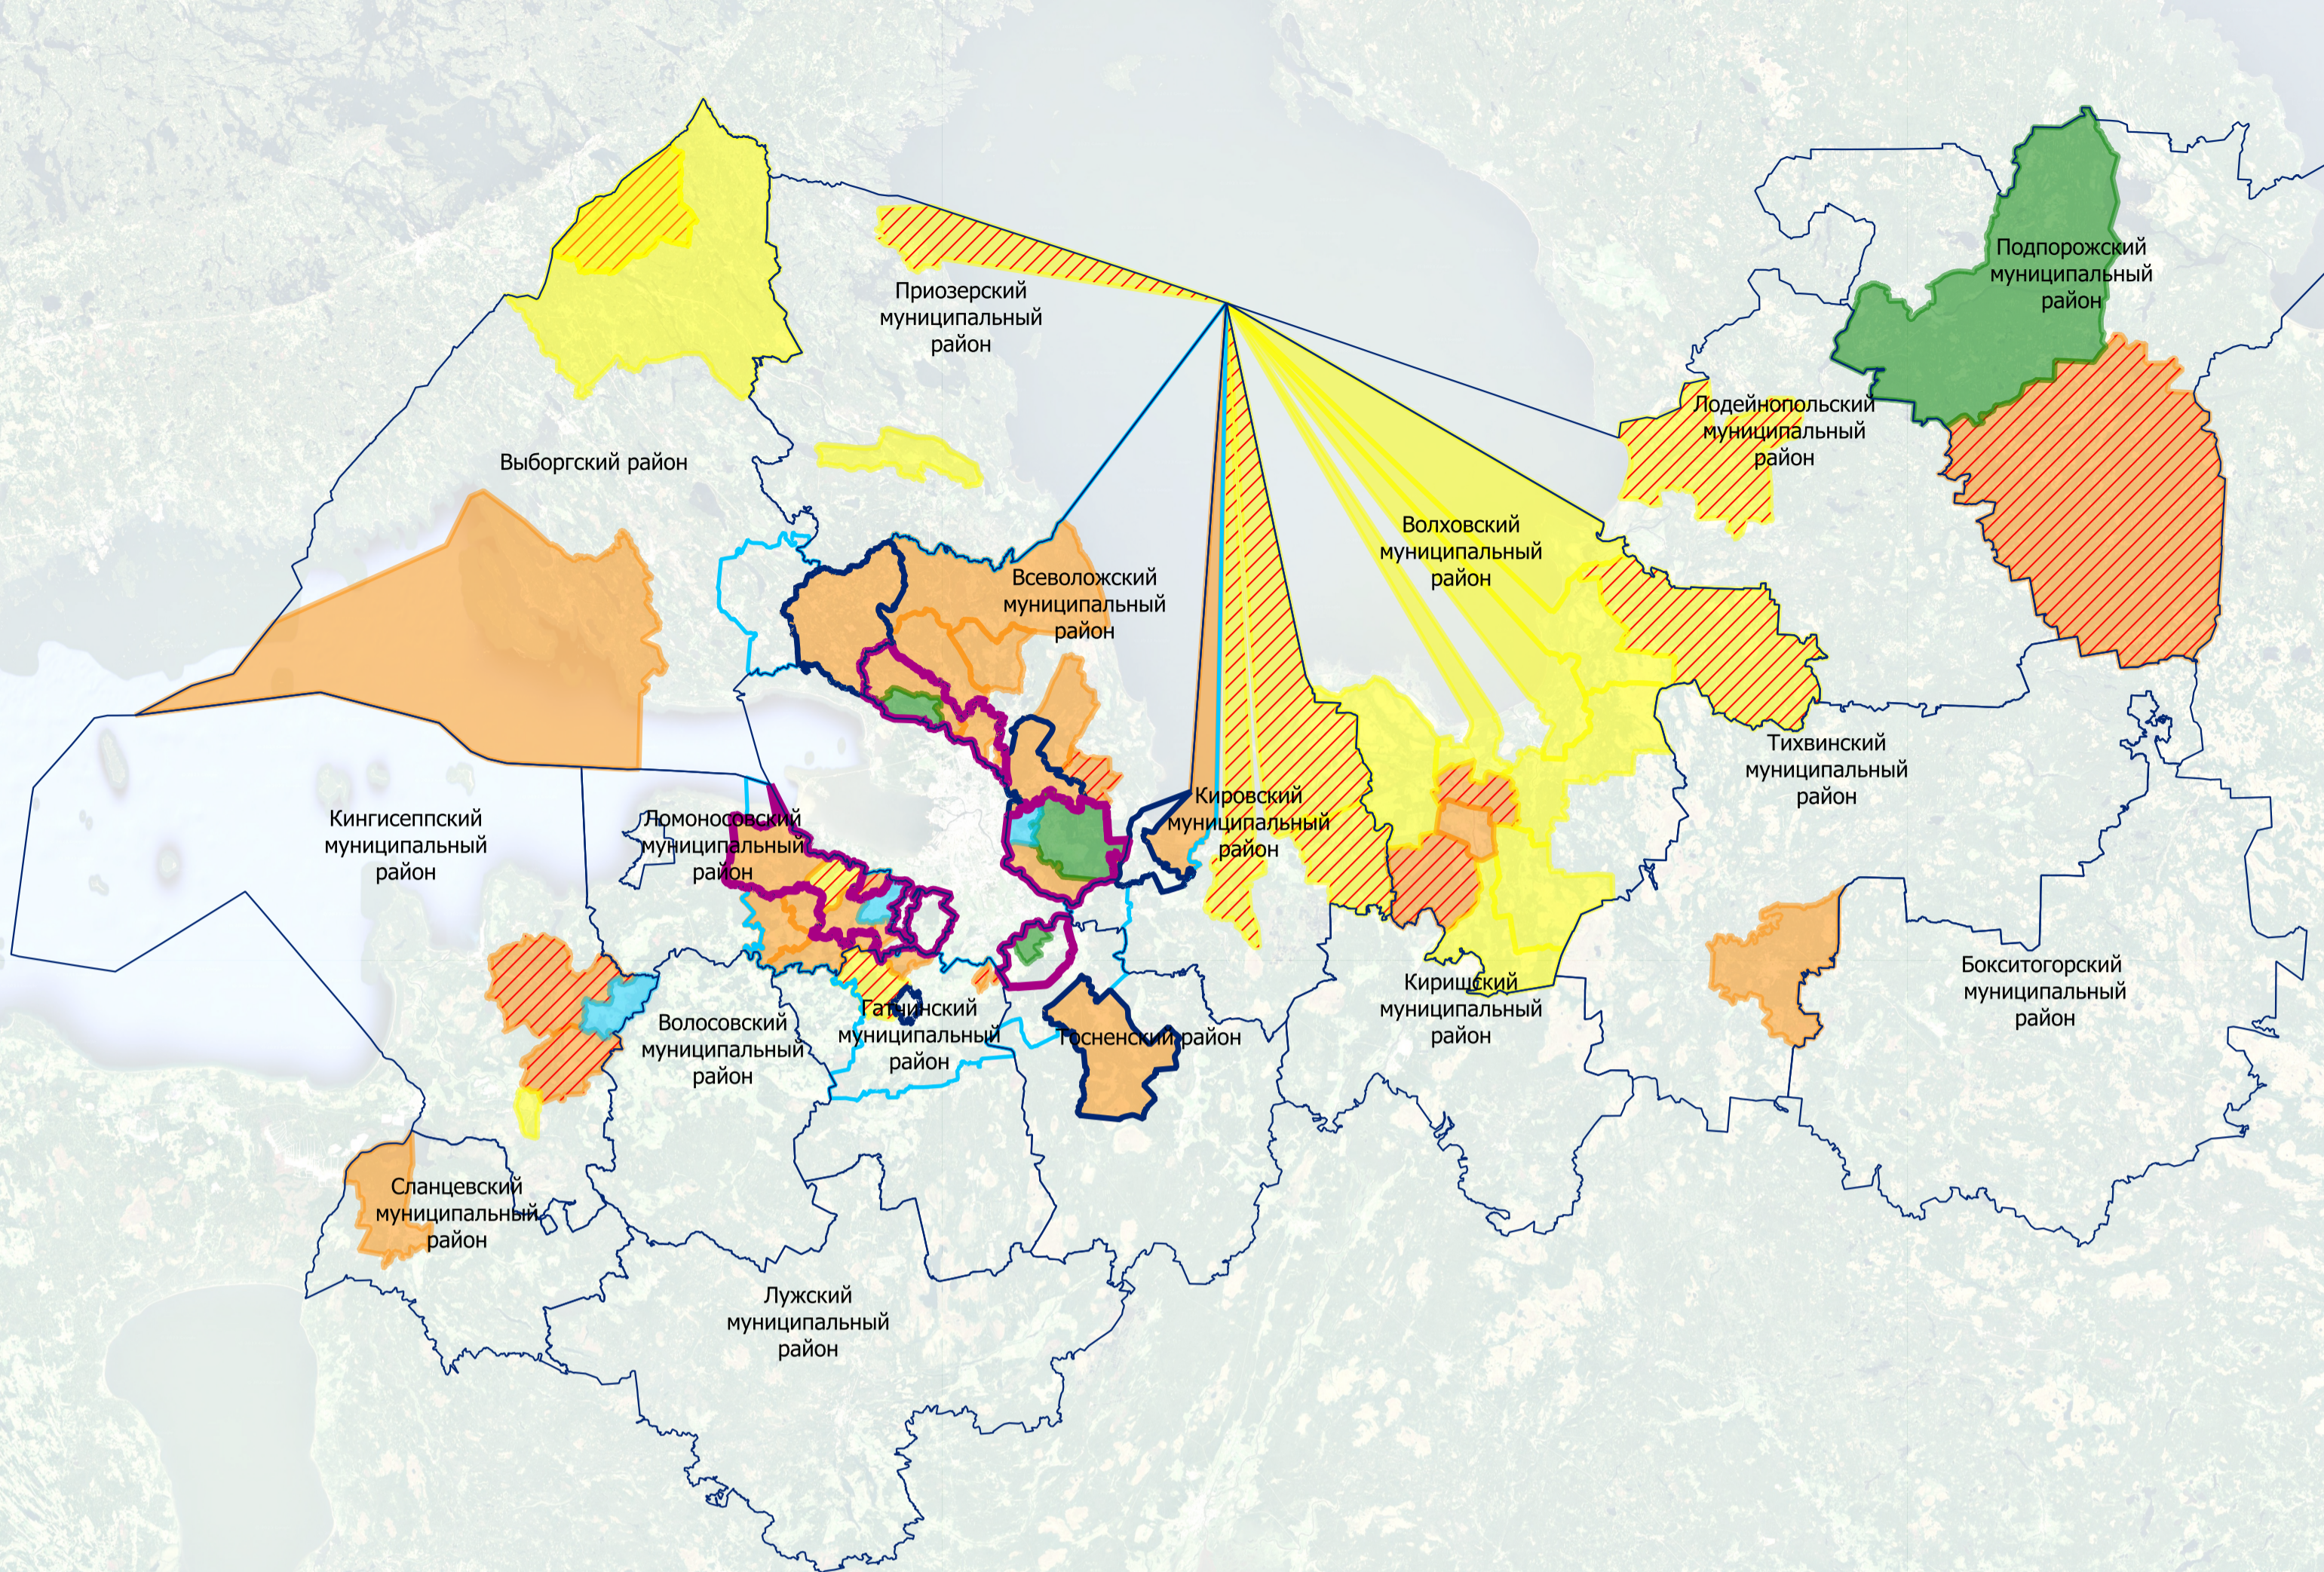

Схема с отображением муниципальных образований Ленинградской области в разрезе учета требований в границах отображения на карте градостроительного зонирования территорий, в границах которых предусматриваются требования к архитектурно-градостроительному облику объектов капитального строительства, указания в градостроительных регламентах требований к архитектурно-градостроительному облику объектов капитального строительства в Правилах землепользования и застройки

Муниципальные образования Ленинградской области:

муниципальные образования в границах Агломерации Ленинградской области

Пояс агломерации - А1

Пояс агломерации - А2

Пояс агломерации - А3

Утверждены границы и требования

муниципальные образования ВНЕ границ Агломерации Ленинградской области

Утверждены границы и требования

Фалилеевское сельское поселение

Утверждены только границы

Подпорожское городское поселение

Границы и требования в Комиссии

Подготовка Правил землепользования и застройки путем Актуализации муниципальных образований Ленинградской области

Границы и требования в Комиссии

Котельское сельское поселение, Ополевское сельское поселение, Щегловское сельское поселение, Фалилеевское сельское поселение, Город Коммунар, Староладожское сельское поселение, Горубунковское сельское поселение (А3), Вындиноостровское сельское поселение, Винницкое сельское поселение