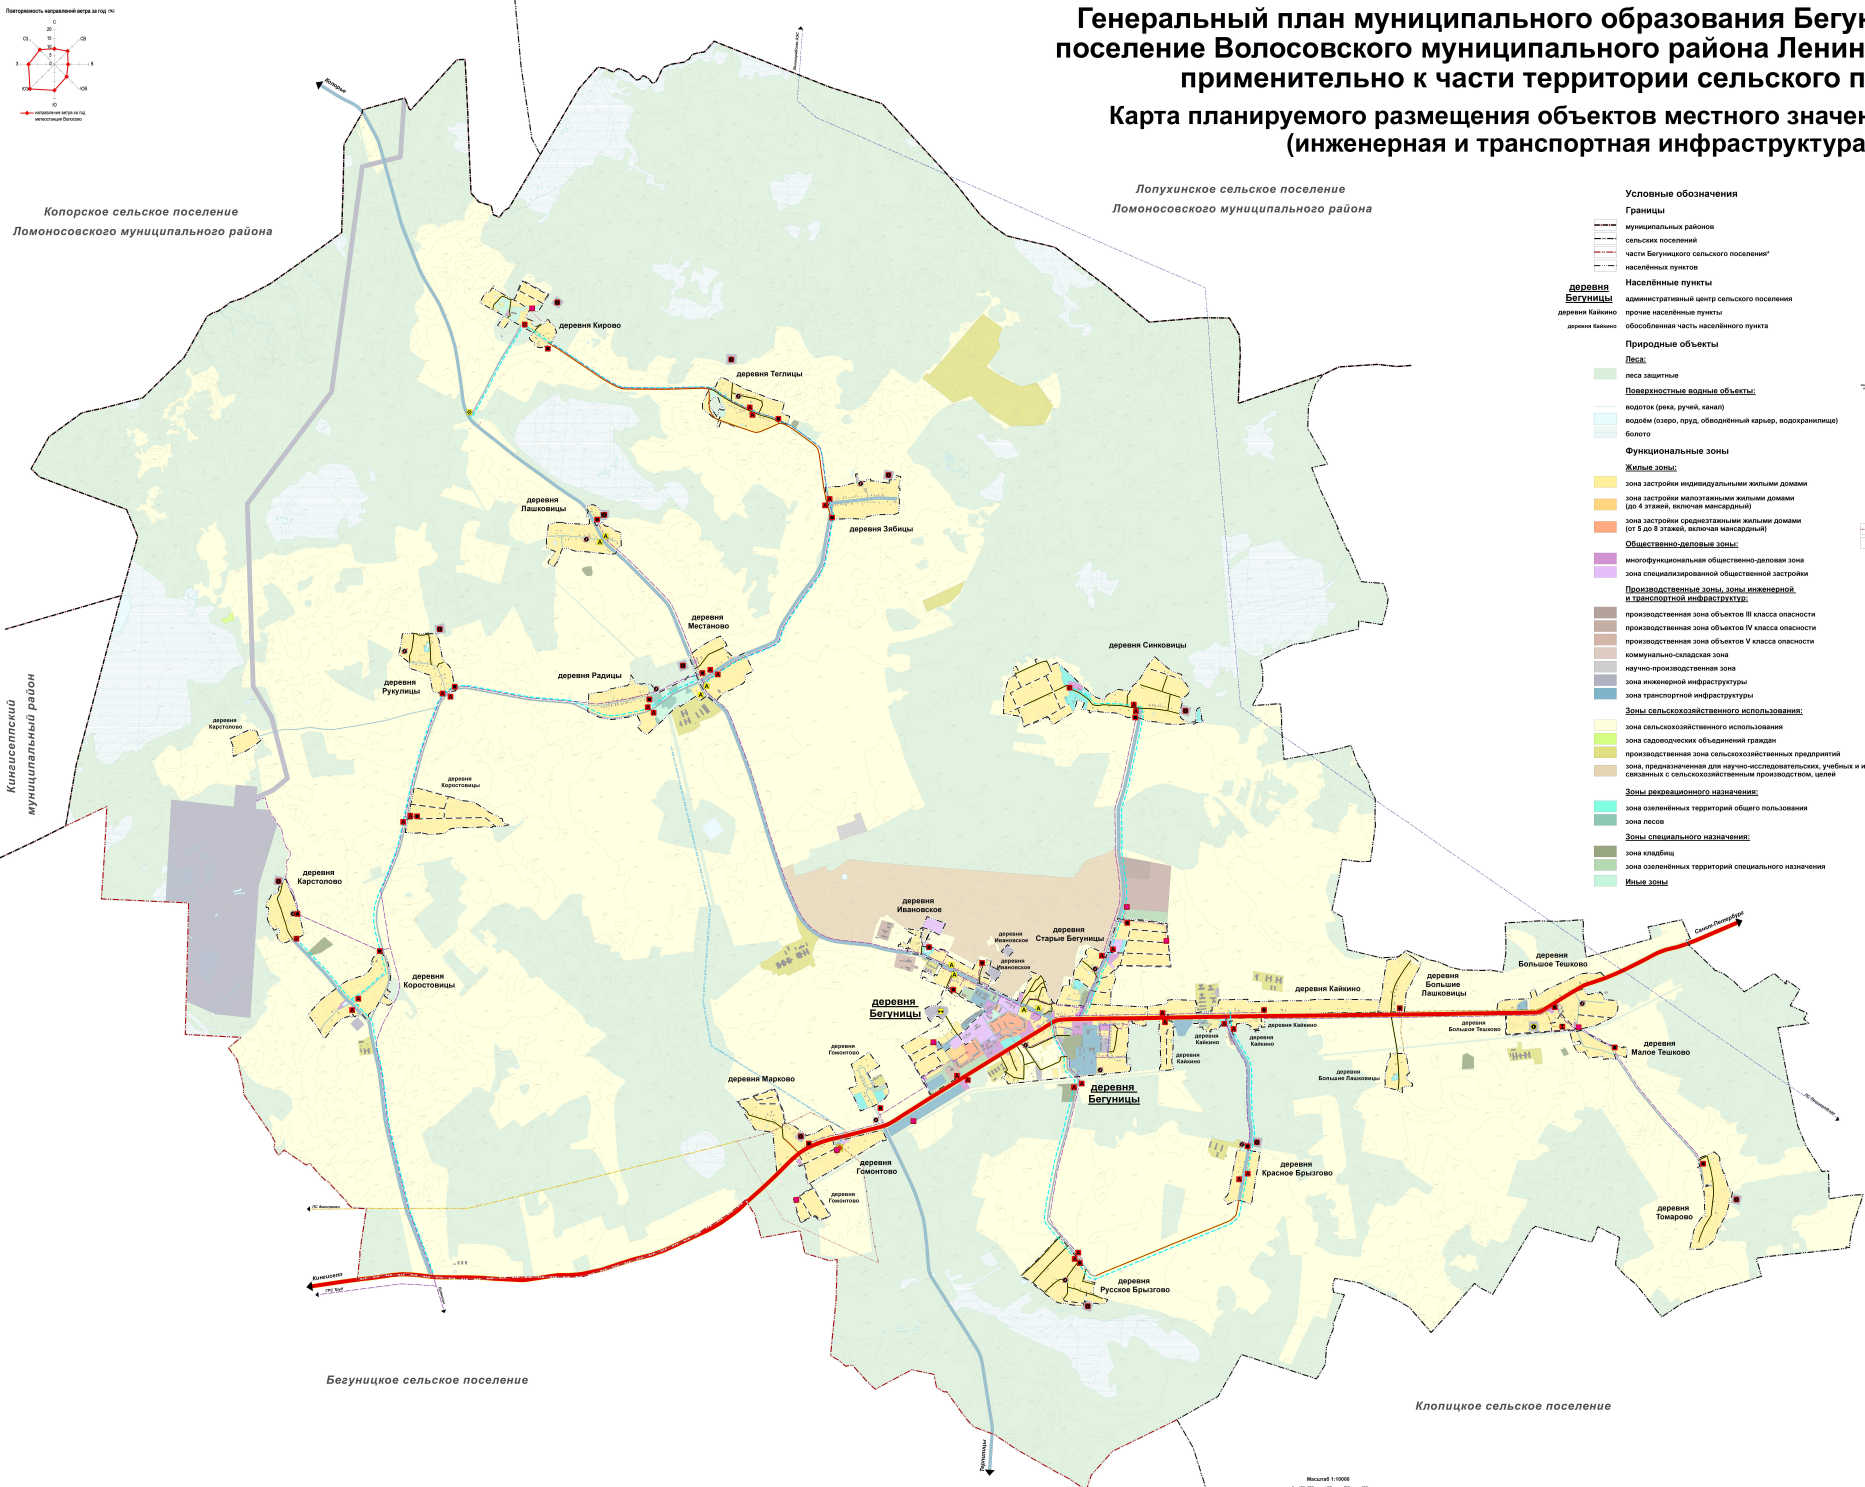

Генеральный план муниципального образования Бегуницкое сельское поселение поселение Волосовского муниципального района Ленинградской области применительно к части территории сельского поселения

Карта планируемого размещения объектов местного значения поселения (инженерная и транспортная инфраструктура)

Копорское сельское поселение
Ломоносовского муниципального района

Лопухинское сельское поселение
Ломоносовского муниципального района

Кингисеппский
муниципальный район

Бегуницкое сельское поселение

Клопицкое сельское поселение

1. **Условные обозначения**
2. **Границы:**
   - границ муниципальных районов
   - границ сельских поселений
   - части Бегуницкого сельского поселения*
   - населённых пунктов
3. **Населённые пункты:**
   - административный центр сельского поселения
   - прочие населённые пункты
   - обособленная часть населённого пункта
4. **Природные объекты:**
   Леса:
   - леса защитные
   Поверхностные водные объекты:
   - водоток (река, ручей, канал)
   - водоём (озеро, пруд, обводнённый карьер, водохранилище)
   - болото
5. **Функциональные зоны:**
   Жилые зоны:
   - зона застройки индивидуальными жилыми домами
   - зона застройки малоэтажными жилыми домами (до 4 этажей, включая мансарды)
   - зона застройки среднеэтажными жилыми домами (от 5 до 8 этажей, включая мансарды)
   Общественно-деловые зоны:
   - многофункциональная общественно-деловая зона
   - зона специализированной общественной застройки
6. **Производственные зоны, зоны инженерной и транспортной инфраструктуры:**
   - производственная зона объектов III класса опасности
   - производственная зона объектов IV класса опасности
   - производственная зона объектов V класса опасности
   - коммунально-складская зона
   - научно-производственная зона
   - зона инженерной инфраструктуры
   - зона транспортной инфраструктуры
7. **Зоны сельскохозяйственного использования:**
   - зона сельскохозяйственного использования
   - зона садоводческих объединений граждан
   - производственная зона сельскохозяйственных предприятий
   - зона, предназначенная для научно-исследовательских, учебных и иных, связанных с сельскохозяйственным производством, целей
8. **Зоны рекреационного назначения:**
   - зона озеленённых территорий общего пользования
   - зона лесов
   Зоны специального назначения:
   - зона клубная
   - зона озеленённых территорий специального назначения
   Иные зоны:
9. **Объекты транспортной инфраструктуры****
   Федерального значения:
   - автомобильные дороги федерального значения
   Муниципального значения (муниципального района):
   - автомобильные дороги местного значения
   - автобусная линия
   - остановочный пункт
   - конечные остановочные пункты и (или) разворотные кольца общественного транспорта
   Местного значения (поселения):
   - улицы и дороги местного значения
   Объекты трубопроводного транспорта и инженерной инфраструктуры:
   Федерального значения:
   - линия электропередачи 750 кВ
   Регионального значения:
   - электрическая подстанция 35 кВ
   - линия электропередачи 110 кВ
   Местного значения (поселения):
   - пункт редуцирования газа
   - распределительный газопровод среднего давления
   - электрическая подстанция 10 кВ
   - линия электропередачи 10 кВ
   - вывозбор
   - очистные сооружения (КОС)
   - канализационная насосная станция
   - канализация напорная

Масштаб 1:1000