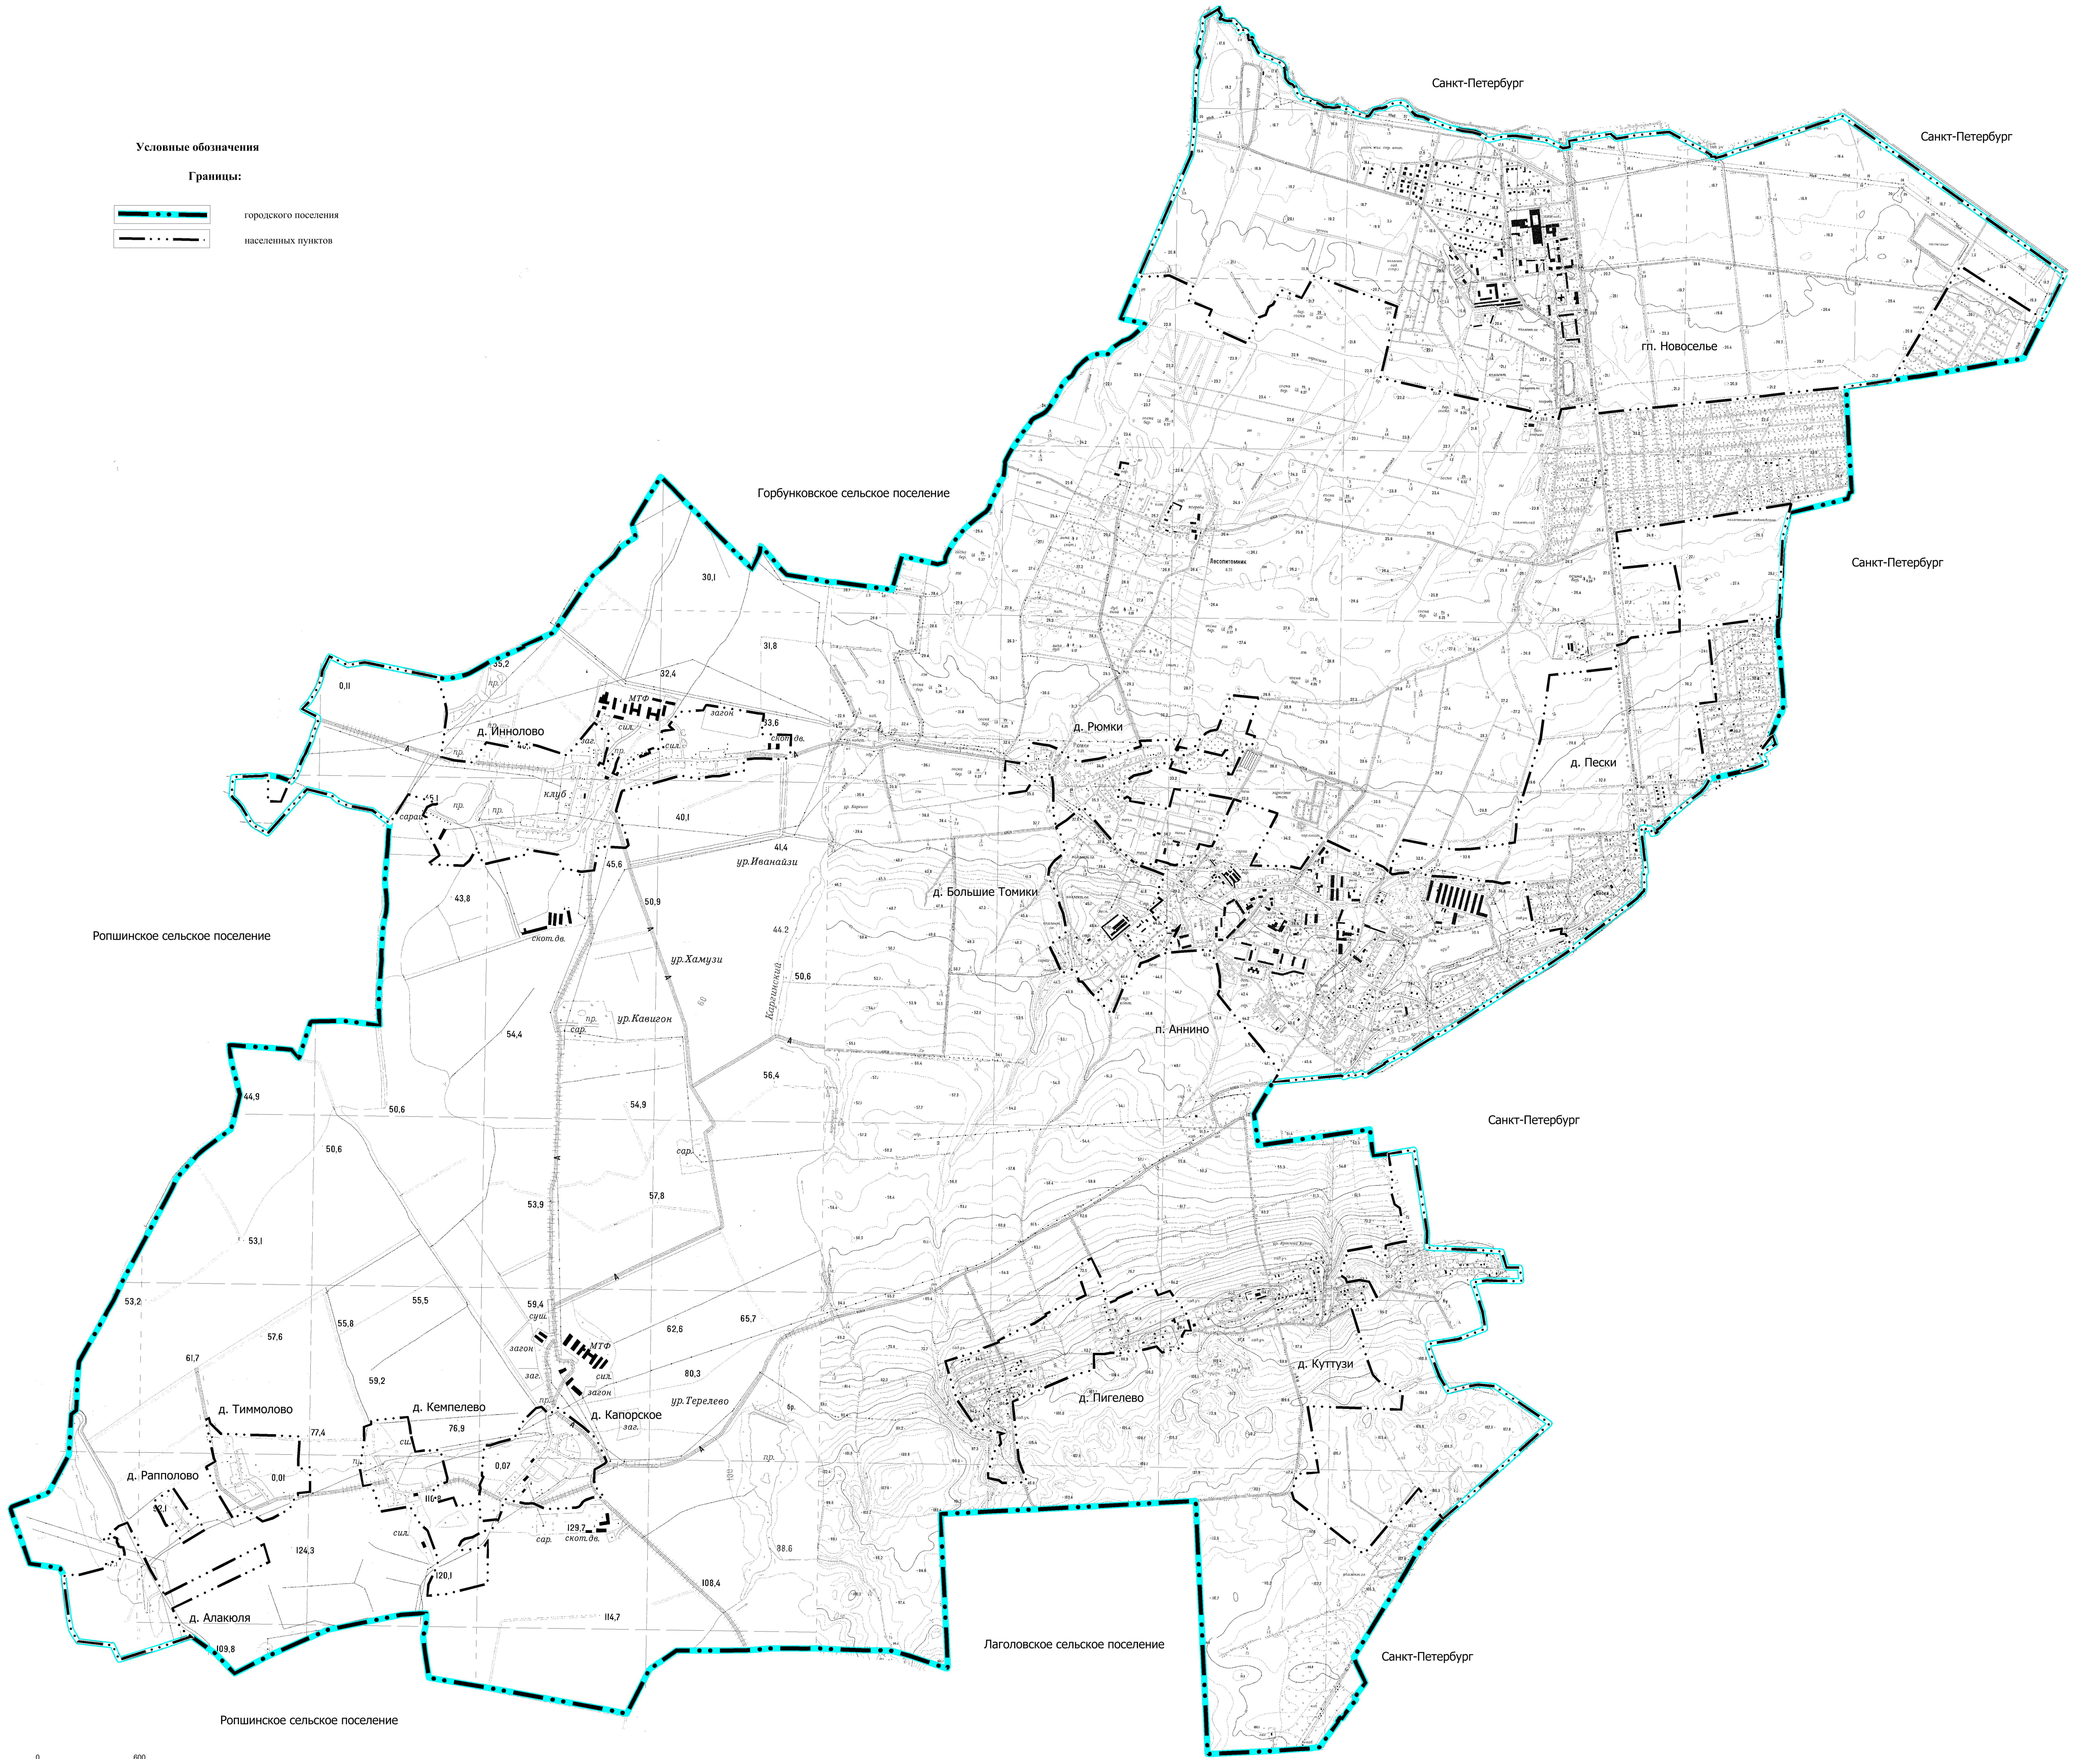

Генеральный план
муниципального образования
Аннинское городское поселение
Ломоносовского муниципального района
Ленинградской области

Карта границ населенных пунктов,
входящих в состав поселения

Условные обозначения

- Границы:
- городского поселения
 - - - - - населенных пунктов

0 600
метры
Масштаб: 1:15 000