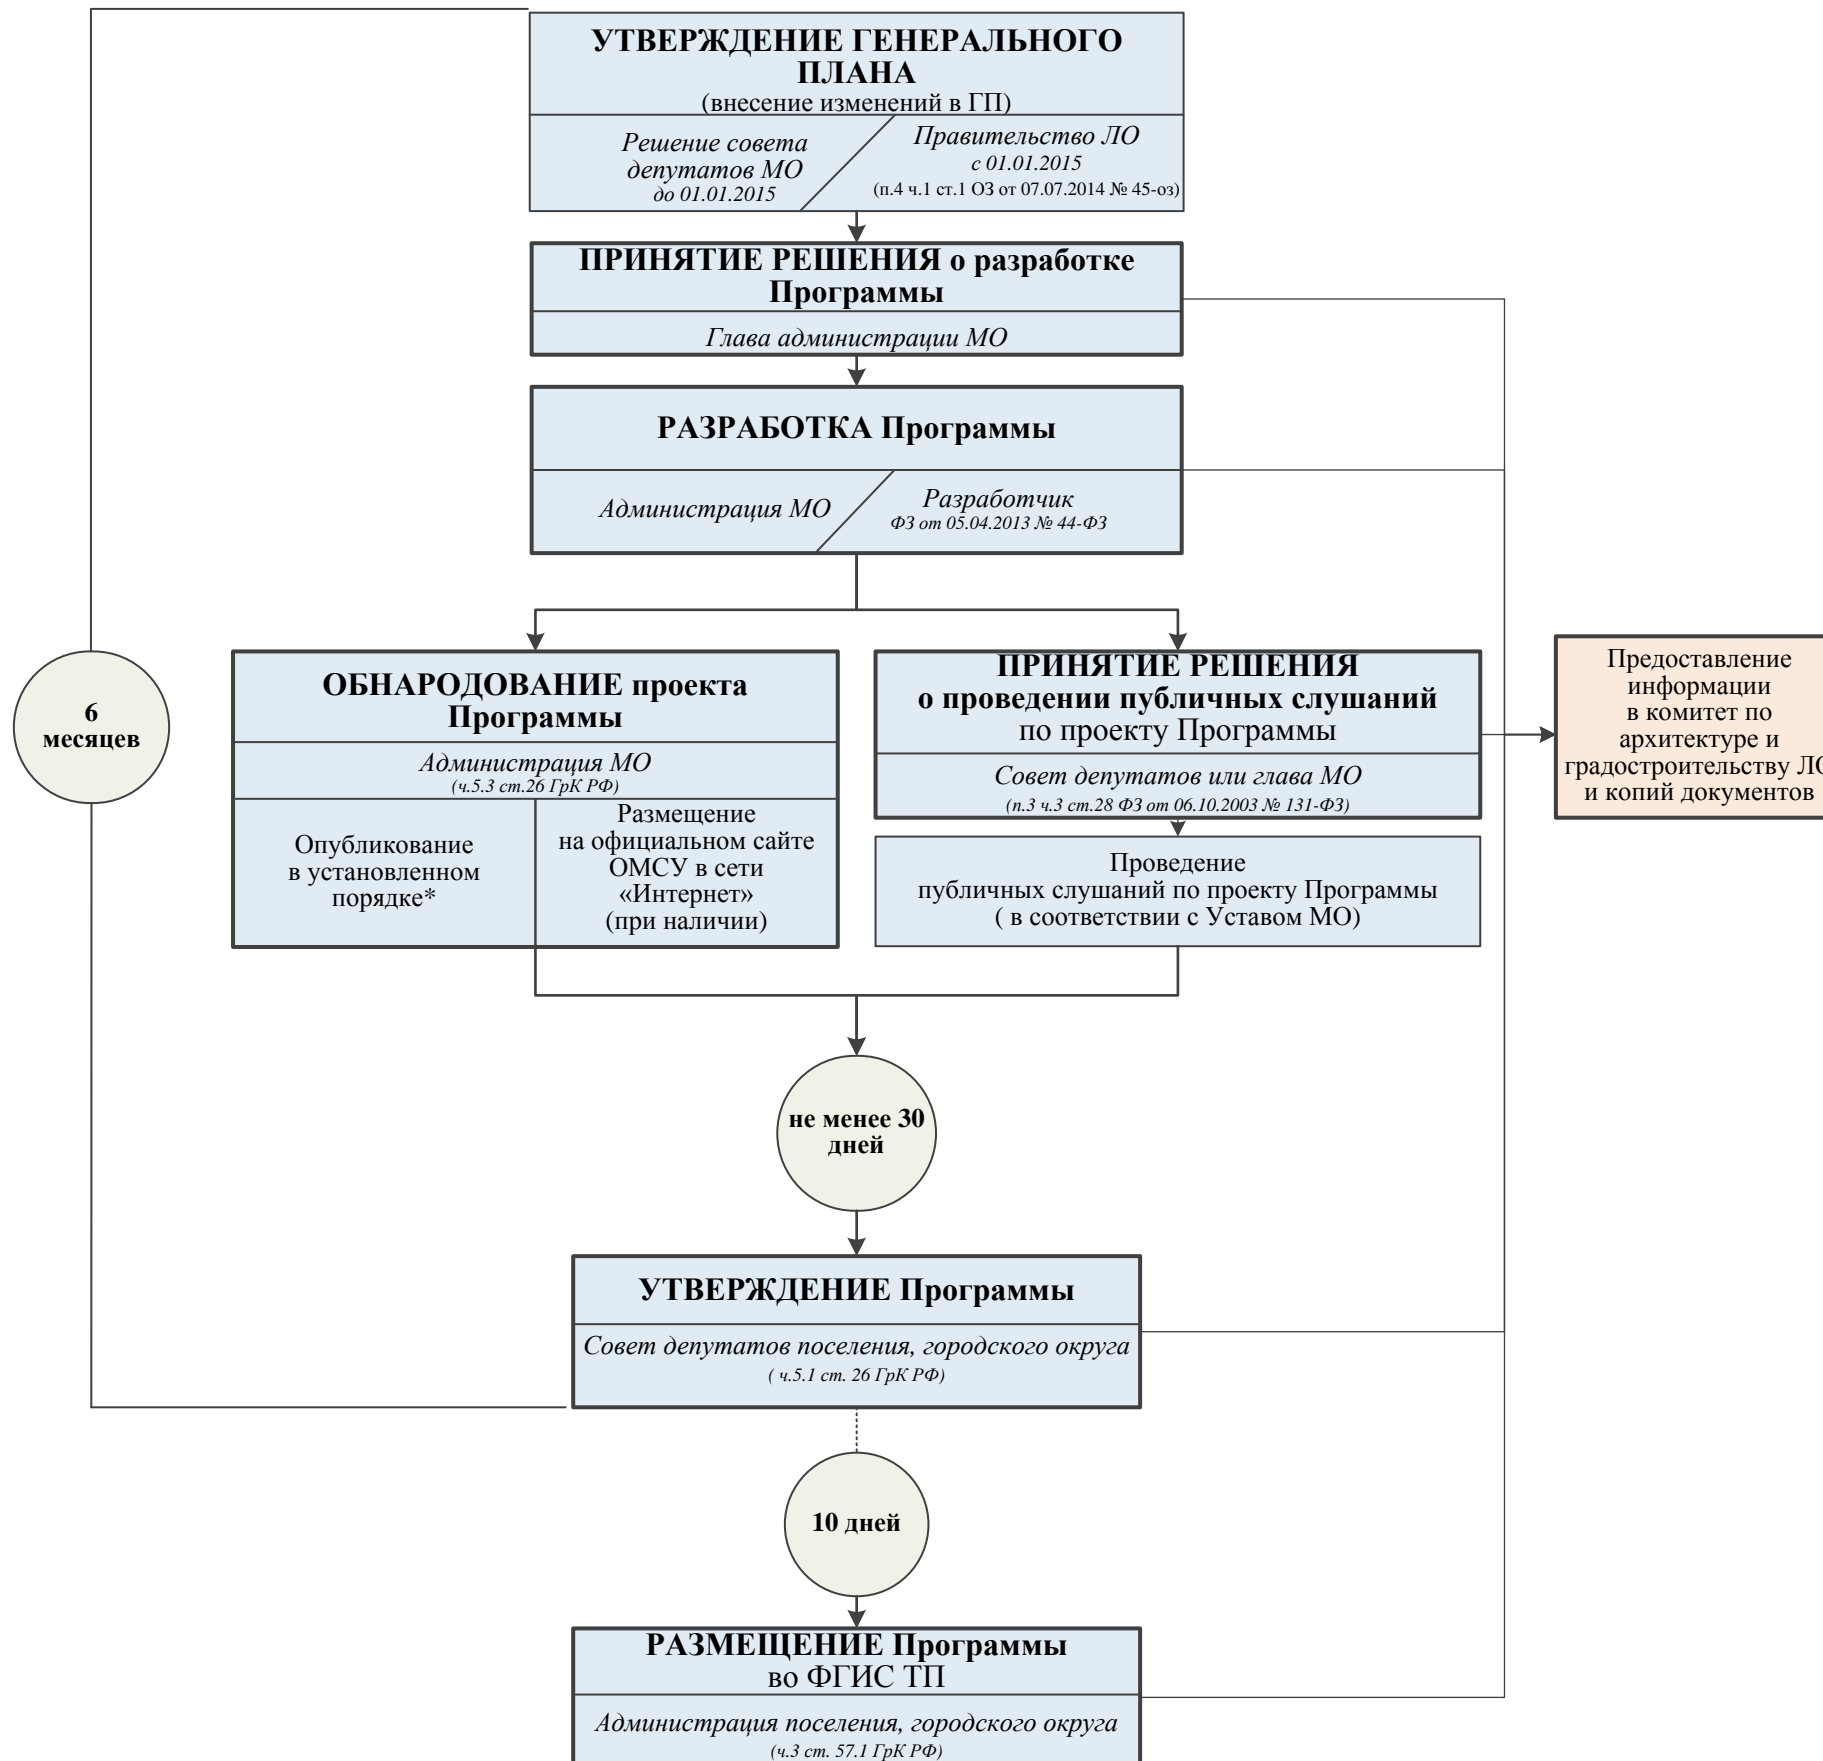

**Порядок
разработки и утверждения
программы комплексного развития
социальной, транспортной инфраструктур
поселения, городского округа**

Используемые сокращения:

ГП - генеральный план поселения, городского округа;
 ЛО – Ленинградская области;
 ОЗ - областной закон;
 ФЗ - федеральный закон;
 МО – муниципальное образование;
 ГрК РФ - Градостроительный кодекс Российской Федерации;
 Программа – программа комплексного развития социальной инфраструктуры поселения, городского округа;
 ФГИС ТП – федеральная государственная информационная система территориального планирования

* если в Уставе МО или принятом в соответствии с Уставом МО местном нормативном правовом акте определен порядок официального опубликования (обнародования) и вступления в силу муниципальных правовых актов посредством размещения на официальном сайте МО в информационно-телекоммуникационной сети «Интернет»