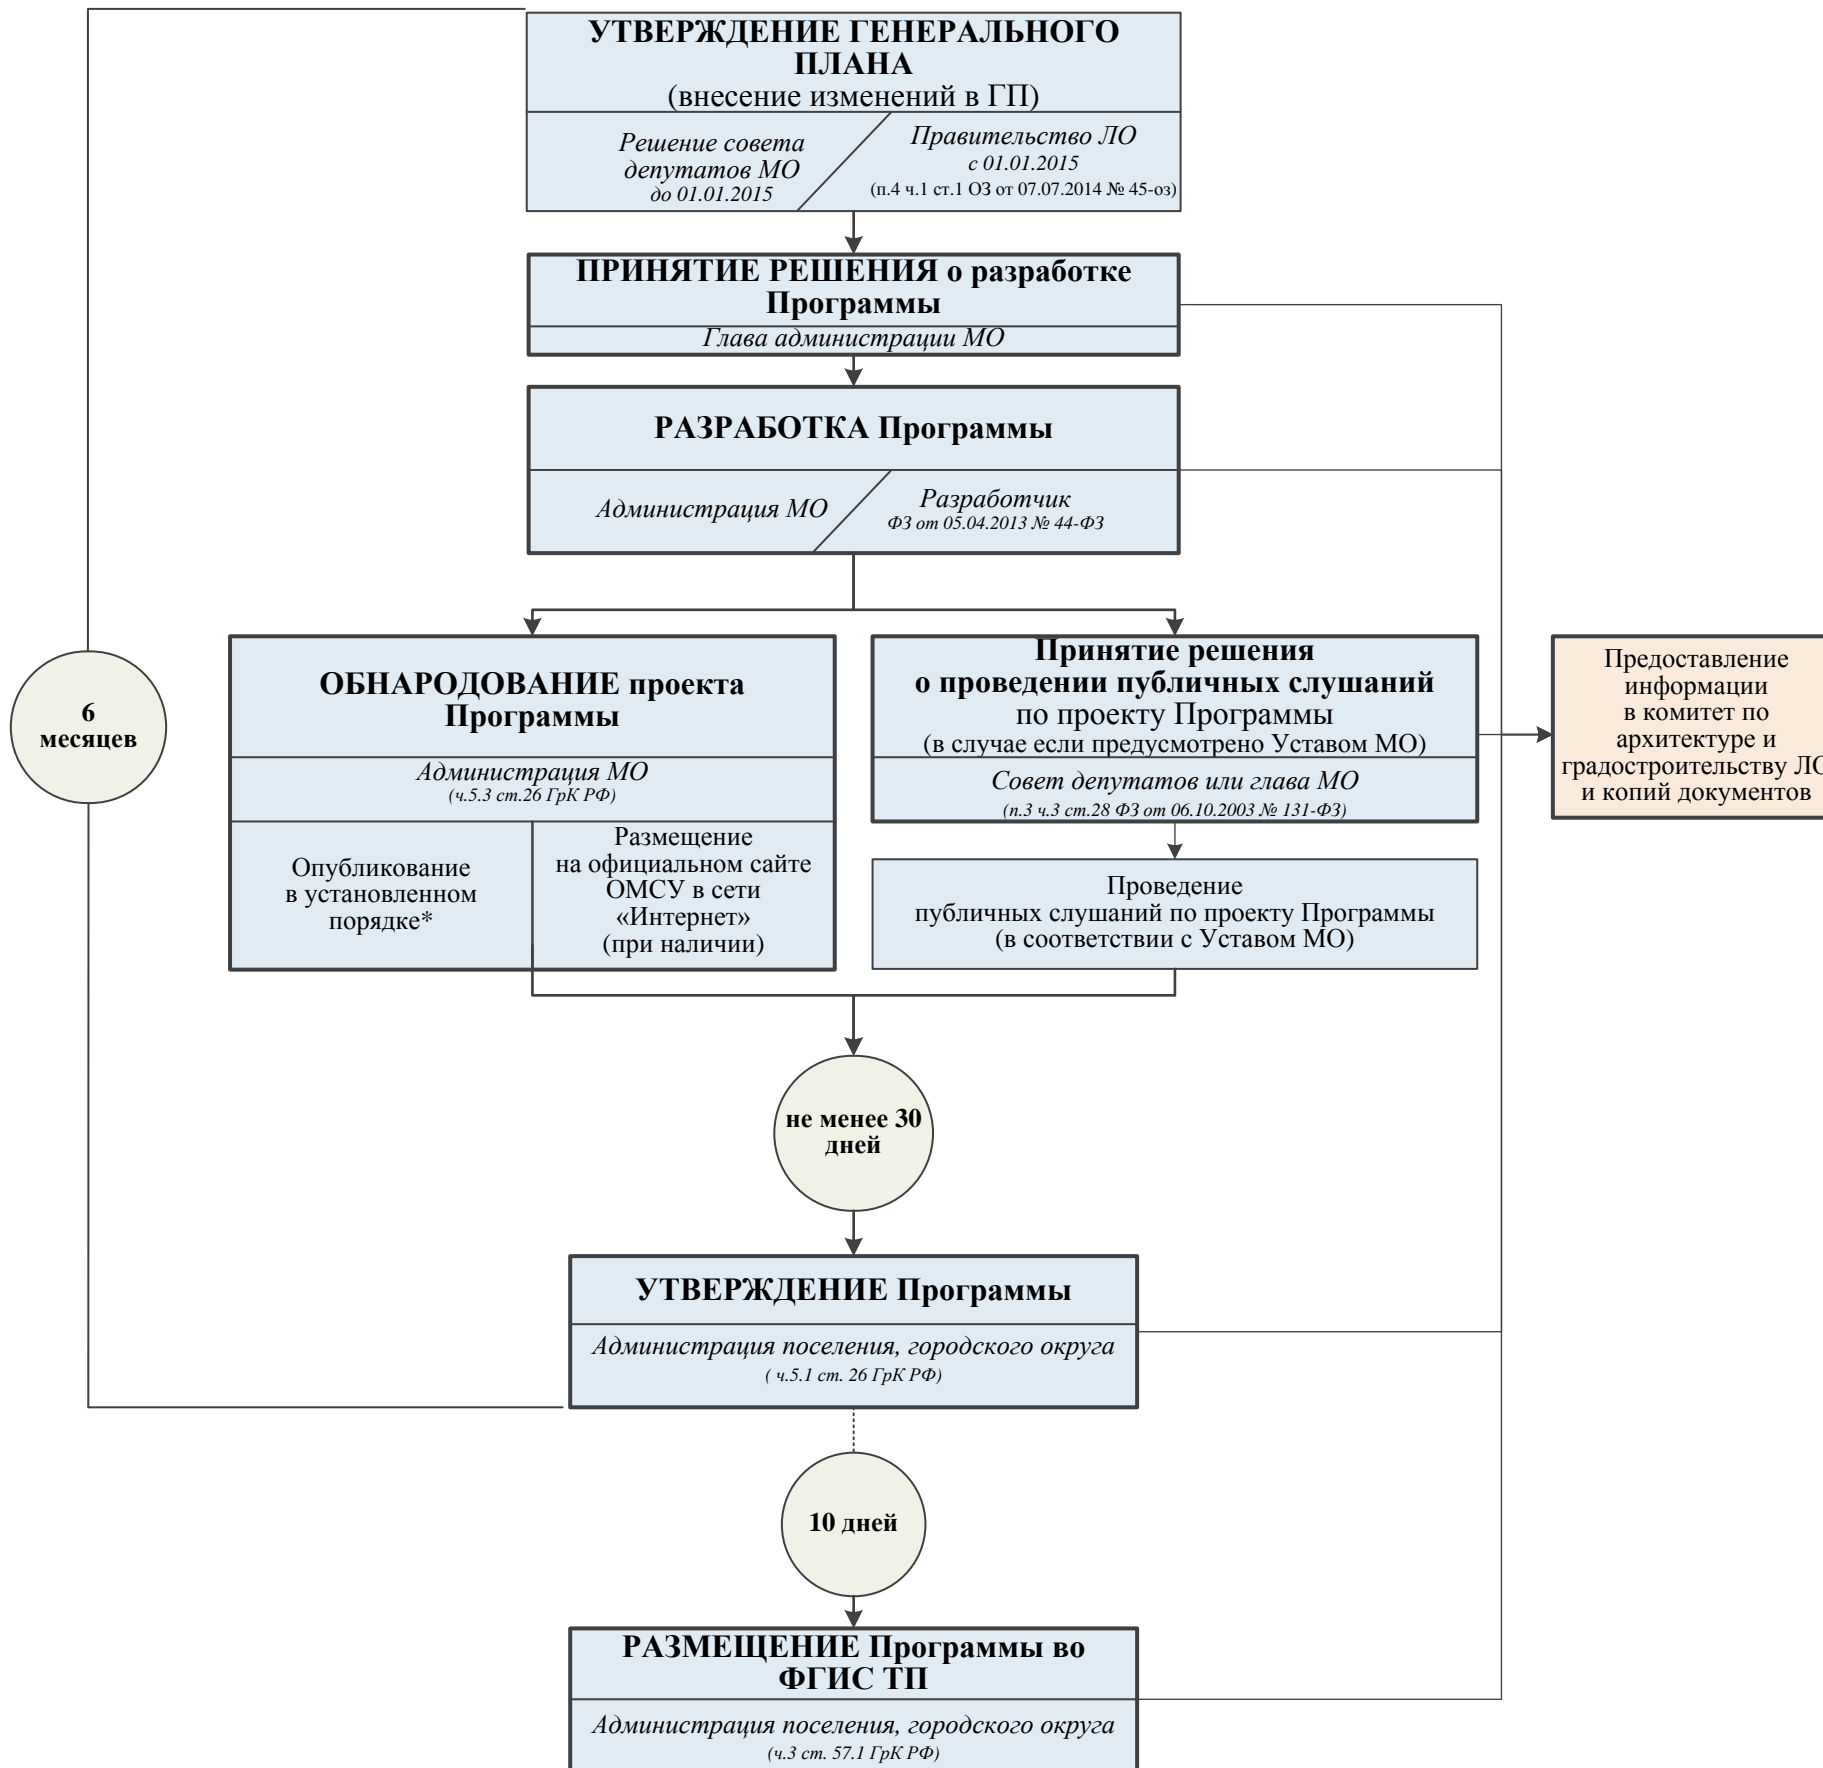

**Порядок  
разработки и утверждения  
программы комплексного развития  
социальной, транспортной инфраструктур  
поселения, городского округа**

Используемые сокращения:

ГП - генеральный план поселения, городского округа;  
ЛО – Ленинградская области;  
ОЗ - областной закон;  
ФЗ - федеральный закон;  
МО – муниципальное образование;  
ГрК РФ - Градостроительный кодекс Российской Федерации;  
Программа – программа комплексного развития социальной инфраструктуры поселения, городского округа;  
ФГИС ТП – федеральная государственная информационная система территориального планирования

\* если в Уставе МО или принятом в соответствии с Уставом МО местном нормативном правовом акте определен порядок официального опубликования (обнародования) и вступления в силу муниципальных правовых актов посредством размещения на официальном сайте МО в информационно-телекоммуникационной сети «Интернет»