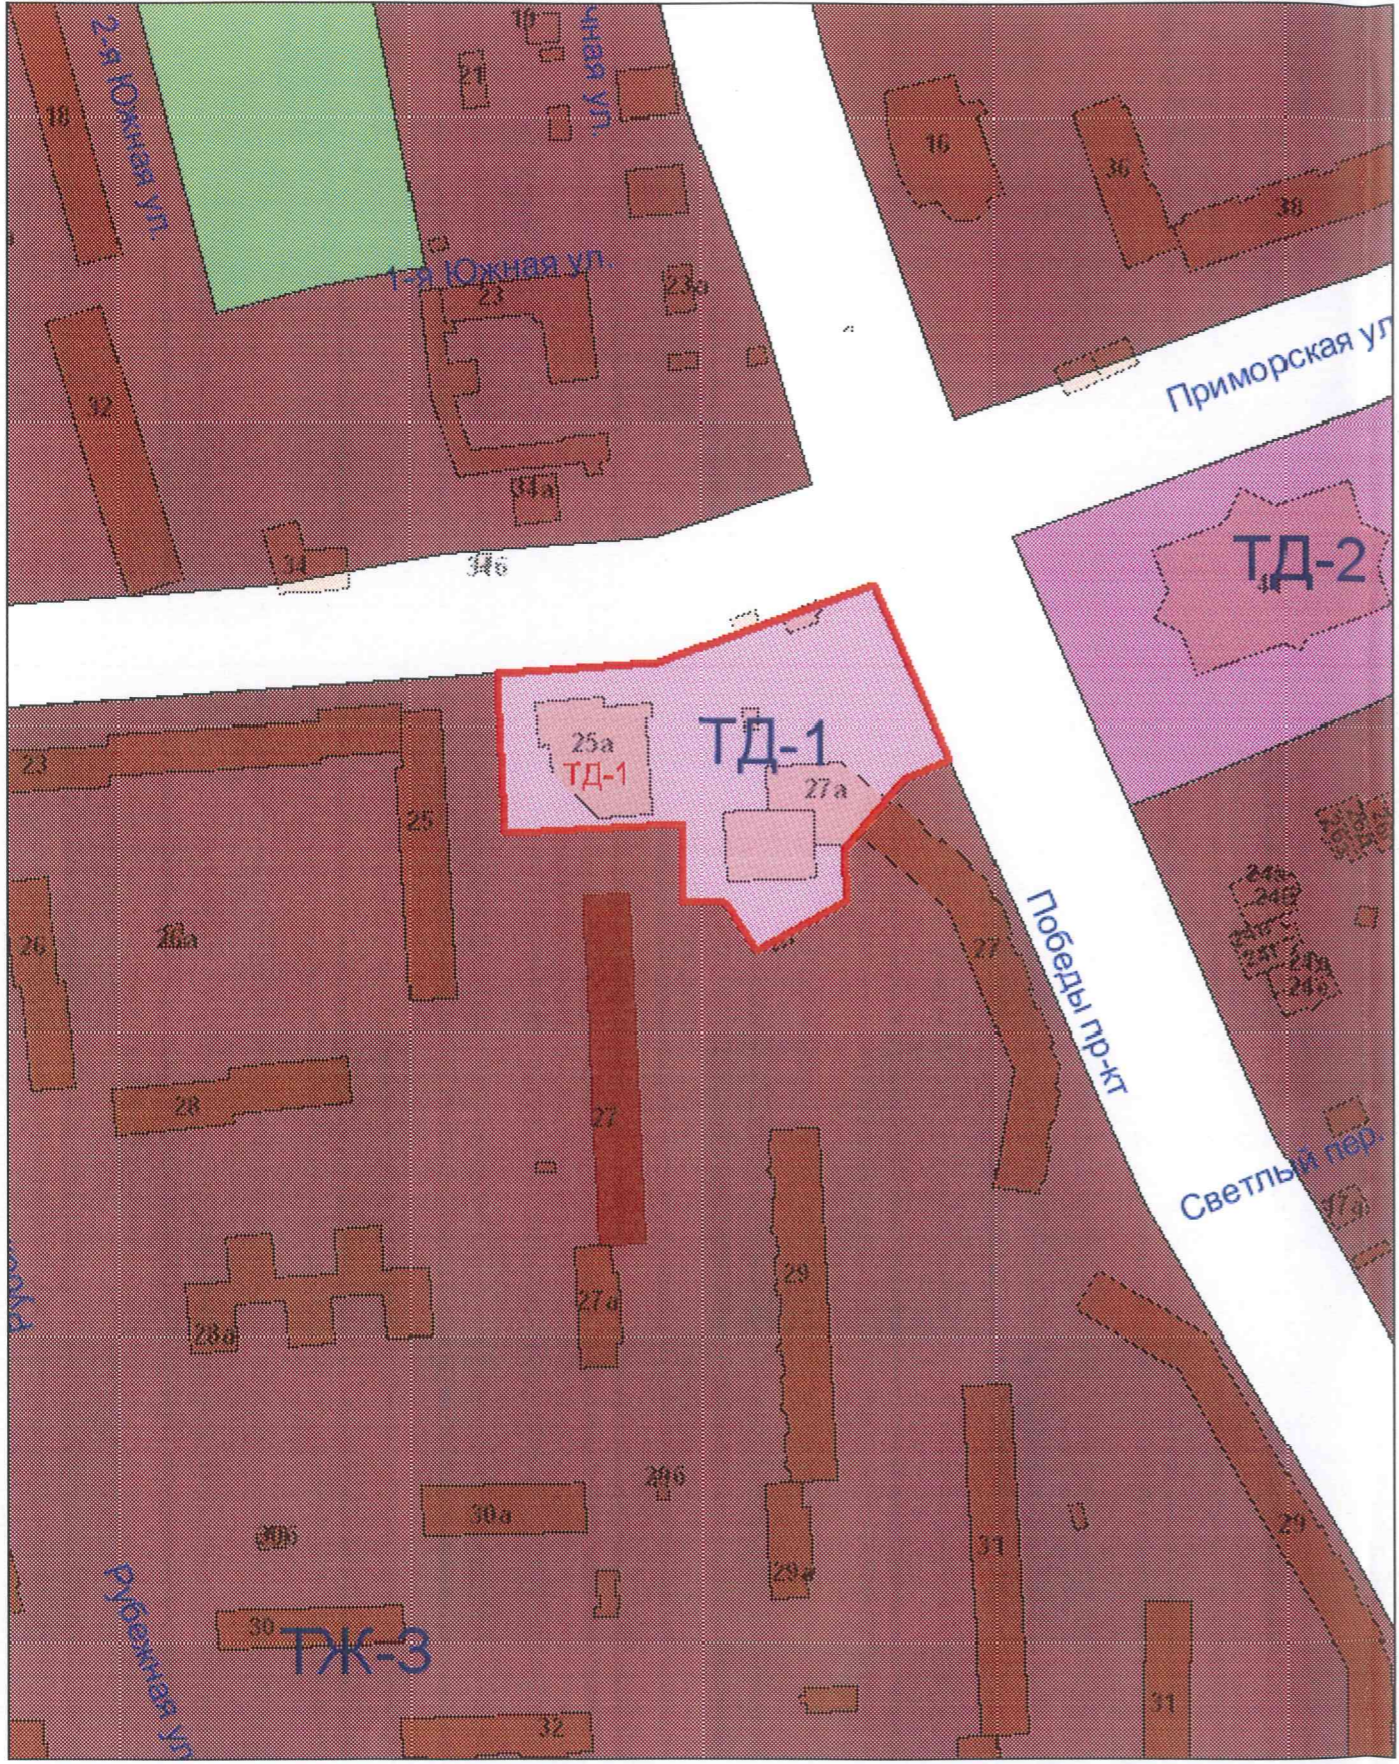

Согласовано

Инф. № подл.	Взам. инв. №	Подп. и дата

Утверждено  
приказом комитета по архитектуре  
и градостроительству  
Ленинградской области

От 19.05.2017 № 24

Условные обозначения

	Зона ТЖ-1		Зона ТЖ-1-1		Зона ТЖ-1-2		Зона ТЖ-1-3
	Зона ТЖ-1-4		Зона ТЖ-2		Зона ТЖ-3		Зона ТЖД-1
	Зона ТД-1		Зона ТД-2		Зона ТД-3		
	Зона ТП-1		Зона ТП-2		Зона ТП-3		Зона ТП-4
	Зона ТР-1		Зона ТР-2		Зона ТР-3		
	Зона ТР-4		Зона ТР-5		Зона ТР-6		
	Зона ТТ-1		Зона ТТ-2		Зона ТТ-3		
	Зона ТС-1		Зона ТС-2		Зона ТС-3		
	Зона ТИ		Зона ТВ-1		Зона ТУ		
	Красной линией выделена часть зоны, в которой производится изменение						