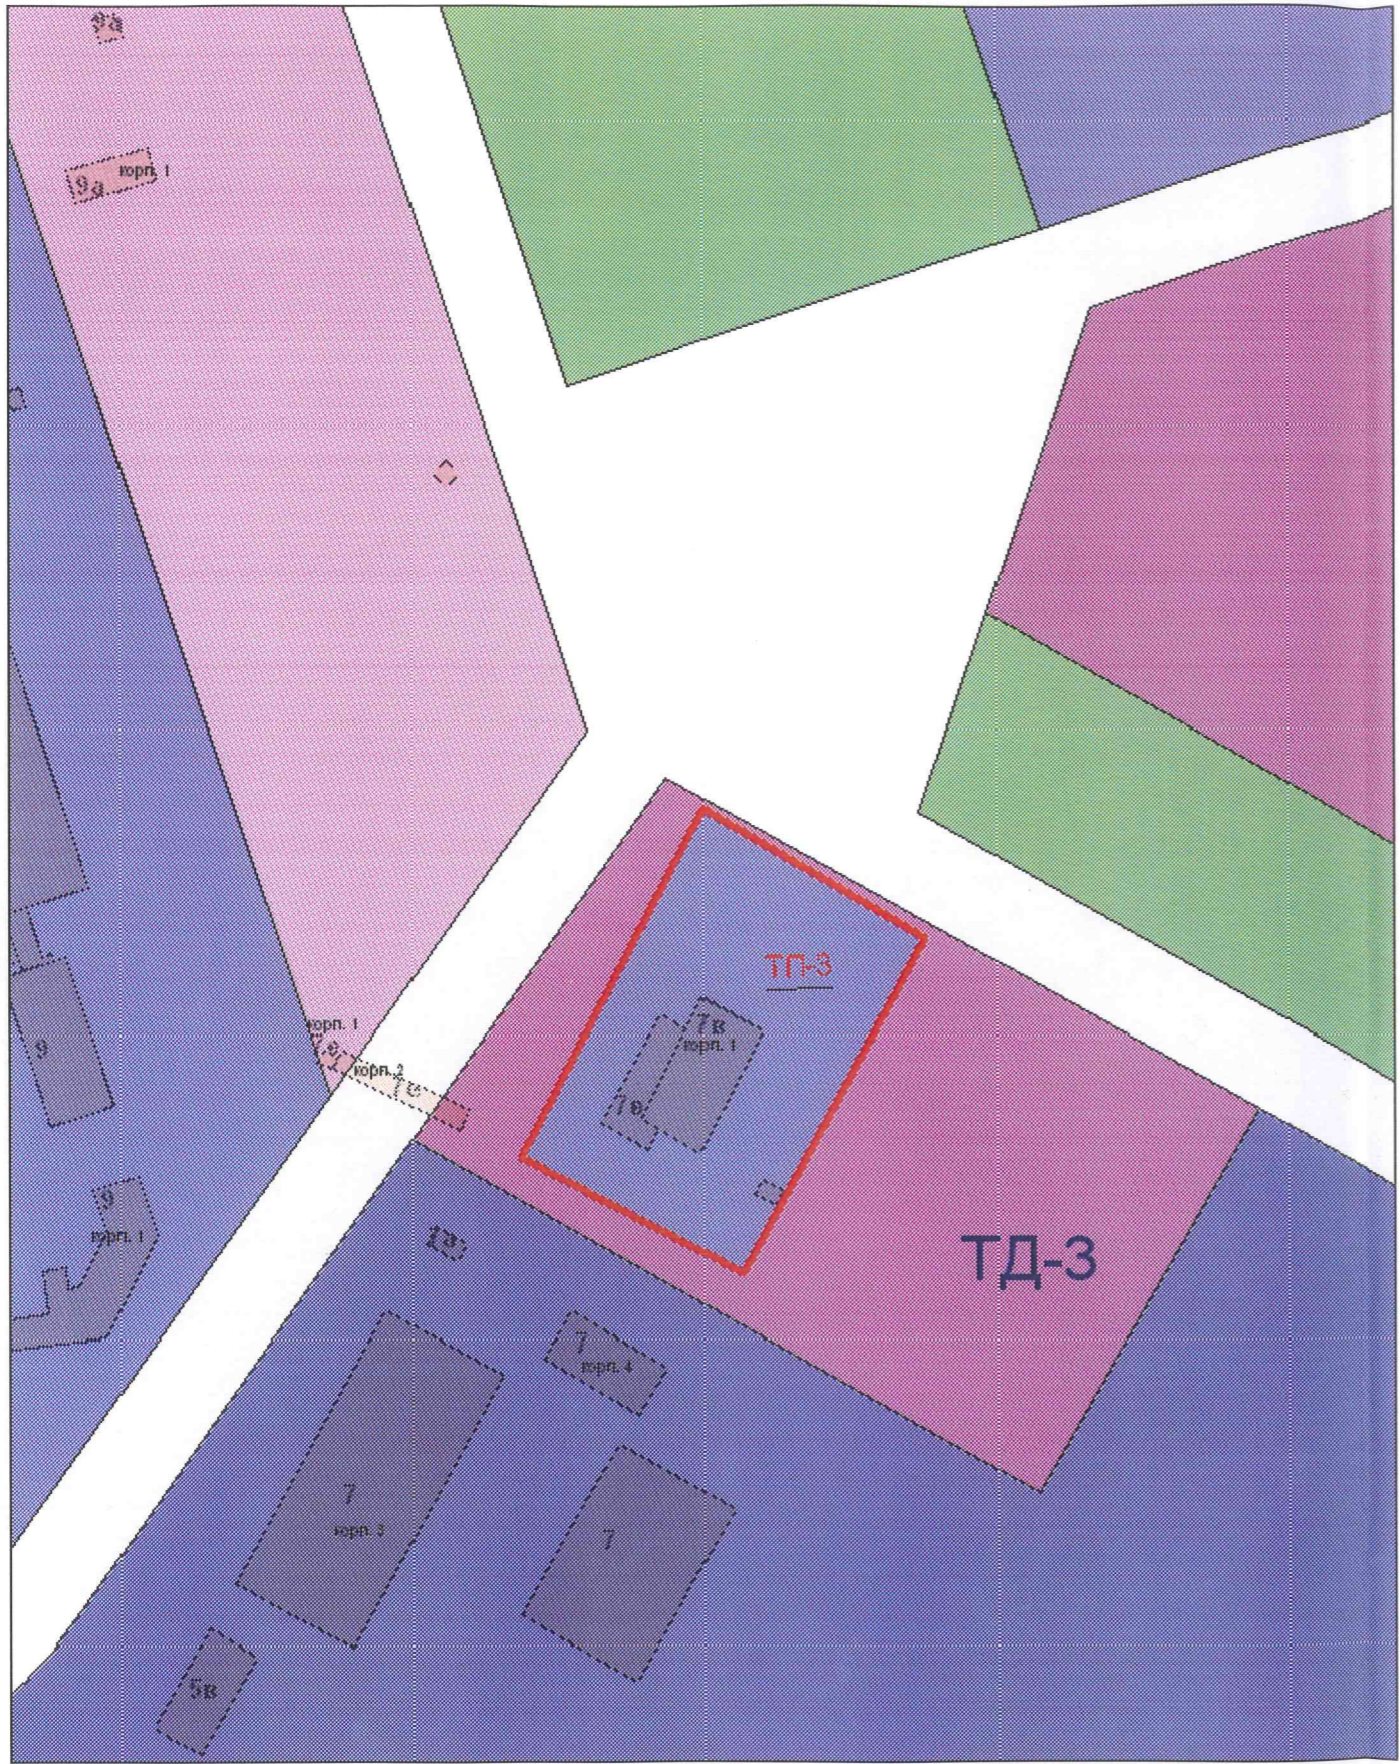

Утверждено
приказом комитета по архитектуре
и градостроительству
Ленинградской области

От 19.05.2017 № 24

Условные обозначения

	Зона ТЖ-1		Зона ТЖ-1-1		Зона ТЖ-1-2		Зона ТЖ-1-3
	Зона ТЖ-1-4		Зона ТЖ-2		Зона ТЖ-3		Зона ТЖД-1
	Зона ТД-1		Зона ТД-2		Зона ТД-3		
	Зона ТП-1		Зона ТП-2		Зона ТП-3		Зона ТП-4
	Зона ТР-1		Зона ТР-2		Зона ТР-3		
	Зона ТР-4		Зона ТР-5		Зона ТР-6		
	Зона ТТ-1		Зона ТТ-2		Зона ТТ-3		
	Зона ТС-1		Зона ТС-2		Зона ТС-3		
	Зона ТИ		Зона ТВ-1		Зона ТУ		
	Красной линией выделена часть зоны, в которой производится изменение						

Графическая часть выполнена в цветном исполнении в соответствии с требованиями установленными к чертежам и схемам.

						Внесение изменений в правила землепользования и застройки МО "Город Выборг" Выборгского района Ленинградской области			
Изм.	Кол. уч.	Лист	№ док.	Подп.	Дата	Карта градостроительного зонирования. Карта зон с особыми условиями использования территорий.	Стадия	Лист	Листов
Разработал							П	1	1
Проверил						Карта градостроительного зонирования. Изменение границ территориальной зоны ТД-3 на ТП-3 применительно к земельным участкам с кадастровыми номерами 47:01:01500166; 47:01:01500137 г. Выборг ул. Промышленная, д.76 (М 1:2000)			
Утв.									

Согласовано

Инф. № подл.	Взам. инв. №	Подп. и дата