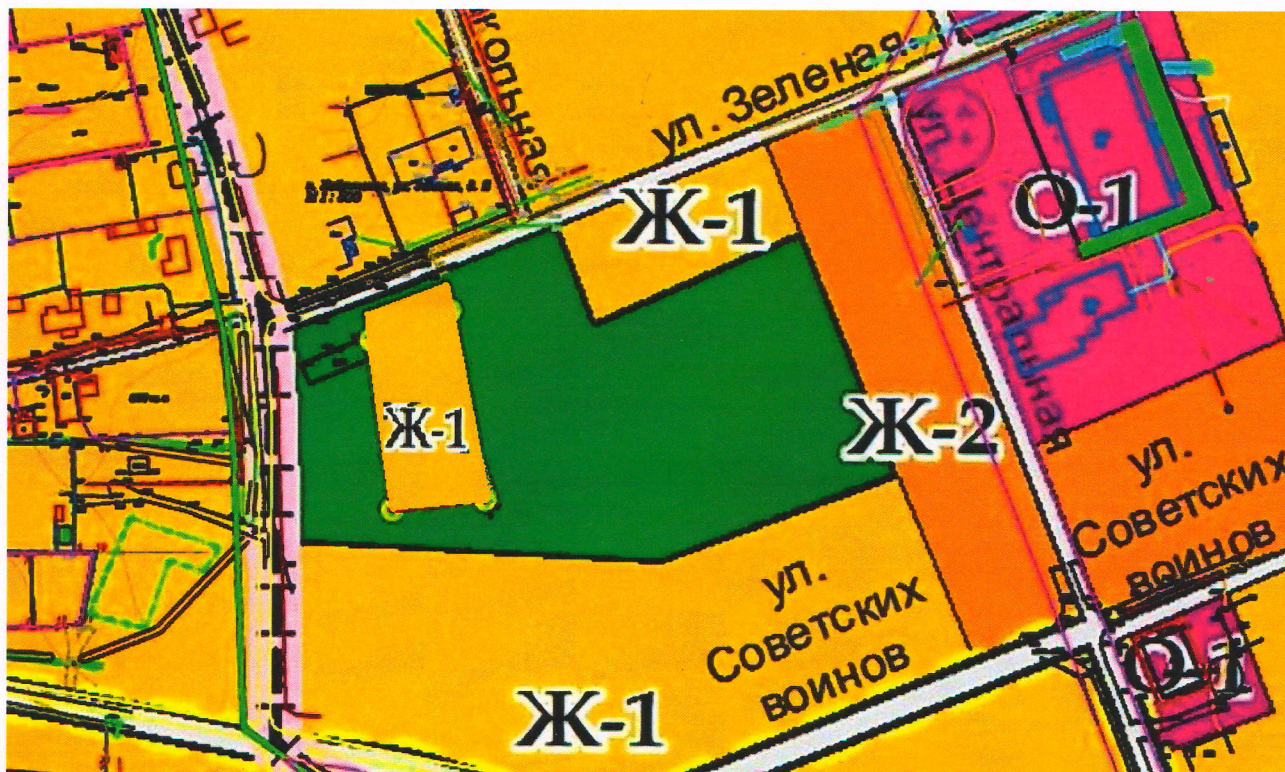

2. Настоящий приказ вступает в силу со дня его официального опубликования.

Председатель комитета

Е.В. Домрачев

Внесение изменений в Правила землепользования и застройки Муниципального образования Кобринского сельского поселения Гатчинского муниципального района Ленинградской области
Фрагмент карты градостроительного зонирования Правил землепользования и застройки муниципального образования Кобринского сельского поселения
Без масштаба

Приложение к Приказу Комитета по архитектуре и градостроительству Ленинградской области
№ 32 от 08 октября 2015 года

Ленинградская область, Гатчинский район, п. Кобринское, ул. Зеленая, д. 11,
Кадастровый номер: 47:23:0407003:9

Условные обозначения:

■ - граница земельного участка с кадастровым номером: 47:23:0407003:9, расположенного по адресу: Ленинградская область, Гатчинский район, п. Кобринское, ул. Зеленая, д. 11 по сведениям ФГУ «Земельная кадастровая палата»