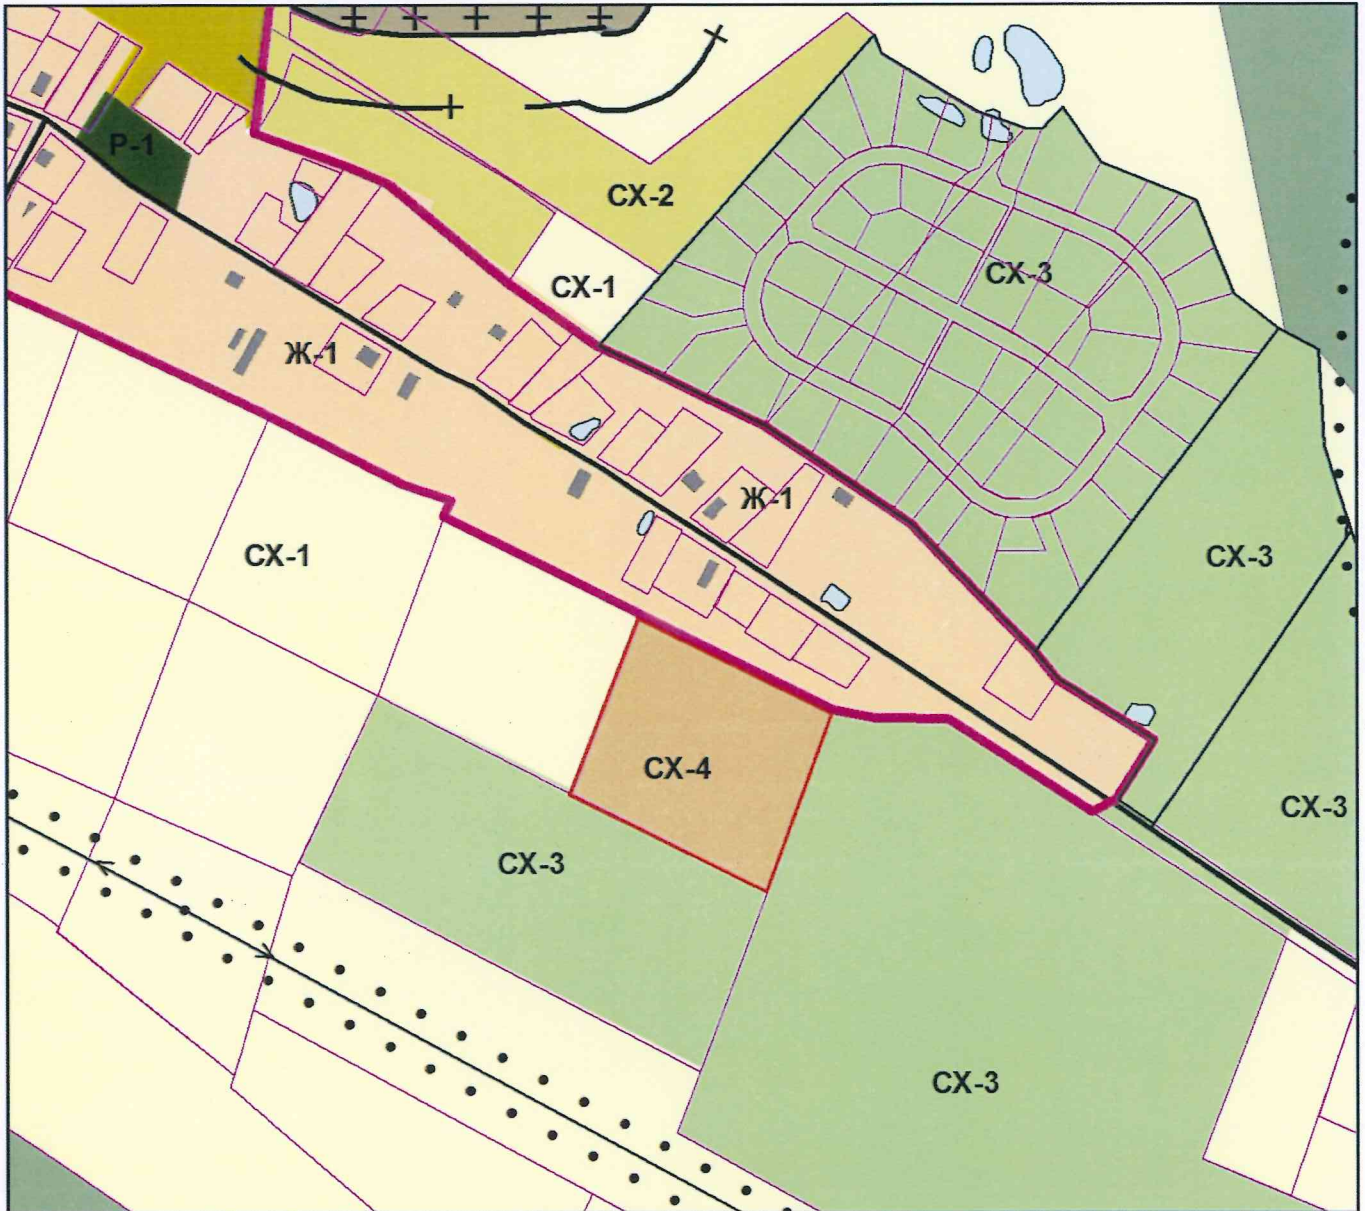

поселок при железнодорожной станции ЛАДОЖСКОЕ ОЗЕРО

Масштаб 1 : 2000

-  границы земельных участков по сведениям ГКН
-  граница территориальной зоны ОД-2

**ВНЕСЕНИЕ ИЗМЕНЕНИЙ В ПРАВИЛА ЗЕМЛЕПОЛЬЗОВАНИЯ И ЗАСТРОЙКИ
МО "РАХЬИНСКОЕ ГОРОДСКОЕ ПОСЕЛЕНИЕ"
ВСЕВОЛОЖСКОГО МУНИЦИПАЛЬНОГО РАЙОНА ЛЕНИНГРАДСКОЙ ОБЛАСТИ
ФРАГМЕНТ КАРТЫ ГРАДОСТРОИТЕЛЬНОГО ЗОНИРОВАНИЯ**

поселок при железнодорожной станции ЛАДОЖСКОЕ ОЗЕРО

Масштаб 1 : 2000

границы земельных участков по сведениям ГКН

граница территориальной зоны СХ-1

**ВНЕСЕНИЕ ИЗМЕНЕНИЙ В ПРАВИЛА ЗЕМЛЕПОЛЬЗОВАНИЯ И ЗАСТРОЙКИ
МО "РАХЫНСКОЕ ГОРОДСКОЕ ПОСЕЛЕНИЕ"
ВСЕВОЛОЖСКОГО МУНИЦИПАЛЬНОГО РАЙОНА ЛЕНИНГРАДСКОЙ ОБЛАСТИ
ФРАГМЕНТ КАРТЫ ГРАДОСТРОИТЕЛЬНОГО ЗОНИРОВАНИЯ**

дер. ПРИНОВКА

Масштаб 1 : 5000

-  границы земельных участков по сведениям ГКН
-  граница земельного участка КН 47:07:0953001:40