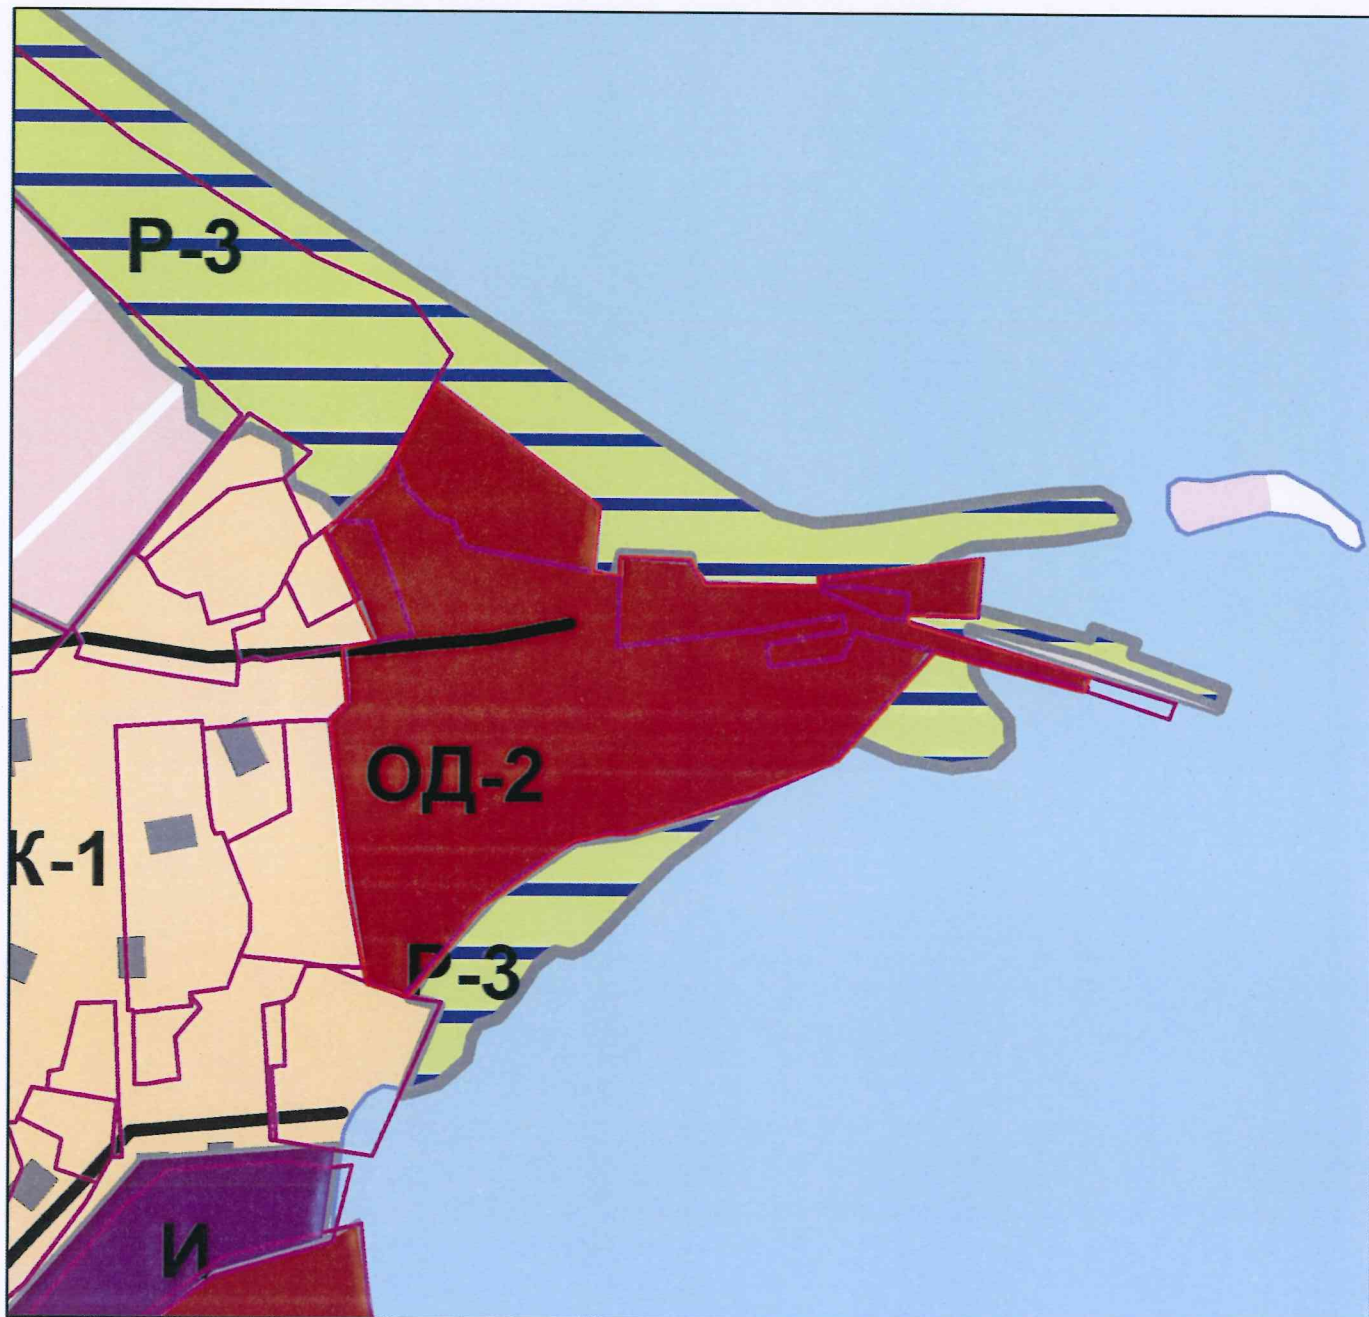

2. Настоящий приказ вступает в силу со дня его официального опубликования.

Председатель комитета

Е.В. Домрачев

**ВНЕСЕНИЕ ИЗМЕНЕНИЙ В ПРАВИЛА ЗЕМЛЕПОЛЬЗОВАНИЯ И ЗАСТРОЙКИ
МО "РАХЬИНСКОЕ ГОРОДСКОЕ ПОСЕЛЕНИЕ"
ВСЕВОЛОЖСКОГО МУНИЦИПАЛЬНОГО РАЙОНА ЛЕНИНГРАДСКОЙ ОБЛАСТИ
ФРАГМЕНТ КАРТЫ ГРАДОСТРОИТЕЛЬНОГО ЗОНИРОВАНИЯ**

поселок при железнодорожной станции ЛАДОЖСКОЕ ОЗЕРО

Масштаб 1 : 2000

-  границы земельных участков по сведениям ГКН
-  граница территориальной зоны ОД-2

**ВНЕСЕНИЕ ИЗМЕНЕНИЙ В ПРАВИЛА ЗЕМЛЕПОЛЬЗОВАНИЯ И ЗАСТРОЙКИ
МО "РАХЬИНСКОЕ ГОРОДСКОЕ ПОСЕЛЕНИЕ"
ВСЕВОЛОЖСКОГО МУНИЦИПАЛЬНОГО РАЙОНА ЛЕНИНГРАДСКОЙ ОБЛАСТИ
ФРАГМЕНТ КАРТЫ ГРАДОСТРОИТЕЛЬНОГО ЗОНИРОВАНИЯ**