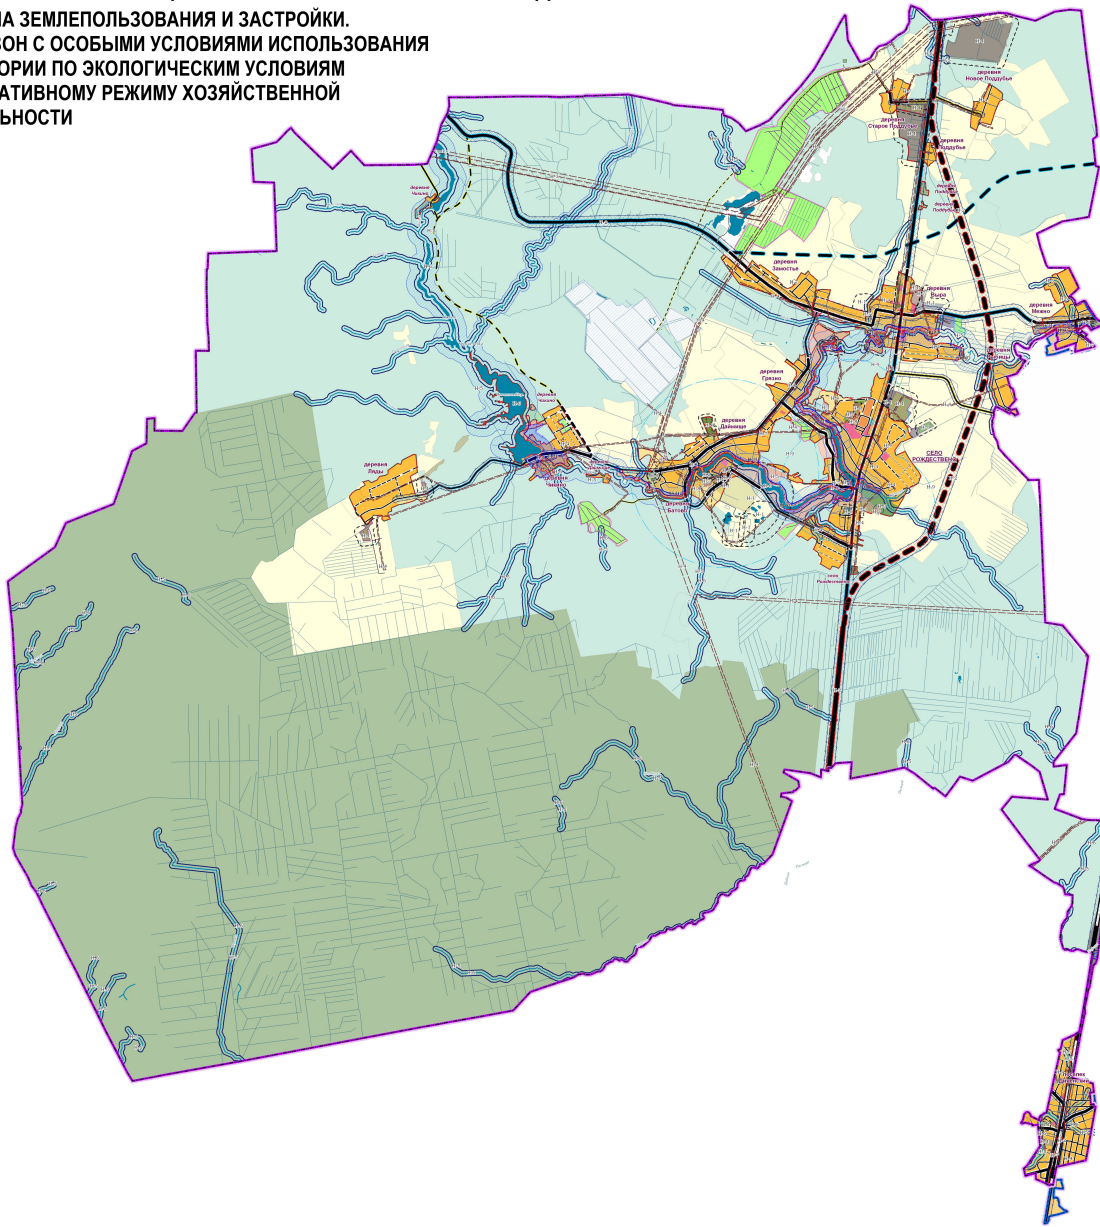

МУНИЦИПАЛЬНОЕ ОБРАЗОВАНИЕ РОЖДЕСТВЕНСКОЕ СЕЛЬСКОЕ ПОСЕЛЕНИЕ ГАТЧИНСКОГО МУНИЦИПАЛЬНОГО РАЙОНА ЛЕНИНГРАДСКОЙ ОБЛАСТИ

ПРАВИЛА ЗЕМЛЕПОЛЬЗОВАНИЯ И ЗАСТРОЙКИ.
КАРТА ЗОН С ОСОБИМИ УСЛОВИЯМИ ИСПОЛЬЗОВАНИЯ
ТЕРРИТОРИИ ПО ЭКОЛОГИЧЕСКИМ УСЛОВИЯМ
И НОРМАТИВНОМУ РЕЖИМУ ХОЗЯЙСТВЕННОЙ
ДЕЯТЕЛЬНОСТИ

- ГРАНИЦЫ**
- Границы Рождественского сельского поселения
 - Границы населенных пунктов
- ГРАНИЦЫ ЗОН С ОСОБИМИ УСЛОВИЯМИ ИСПОЛЬЗОВАНИЯ ТЕРРИТОРИИ**
- Санитарно-защитные зоны**
- N-1 предприятий, сооружений и иных объектов
- Санитарные разрывы**
- N-2 от транспортных коммуникаций
 - N-3 от инженерных коммуникаций
- Охраняемые зоны**
- N-4 объектов инженерной инфраструктуры
- Водоохраняемые зоны и прибрежные защитные полосы**
- N-5 водоохраняемая зона
 - N-6 прибрежная защитная полоса
- Зоны санитарной охраны источников водоснабжения и массового рекреационного назначения**
- N-7 I пояса
 - N-8 II пояса
 - N-9 III пояса
- Зоны затопления**
- N-10 зона затопления
- Зона подтопления**
- N-11 зона подтопления