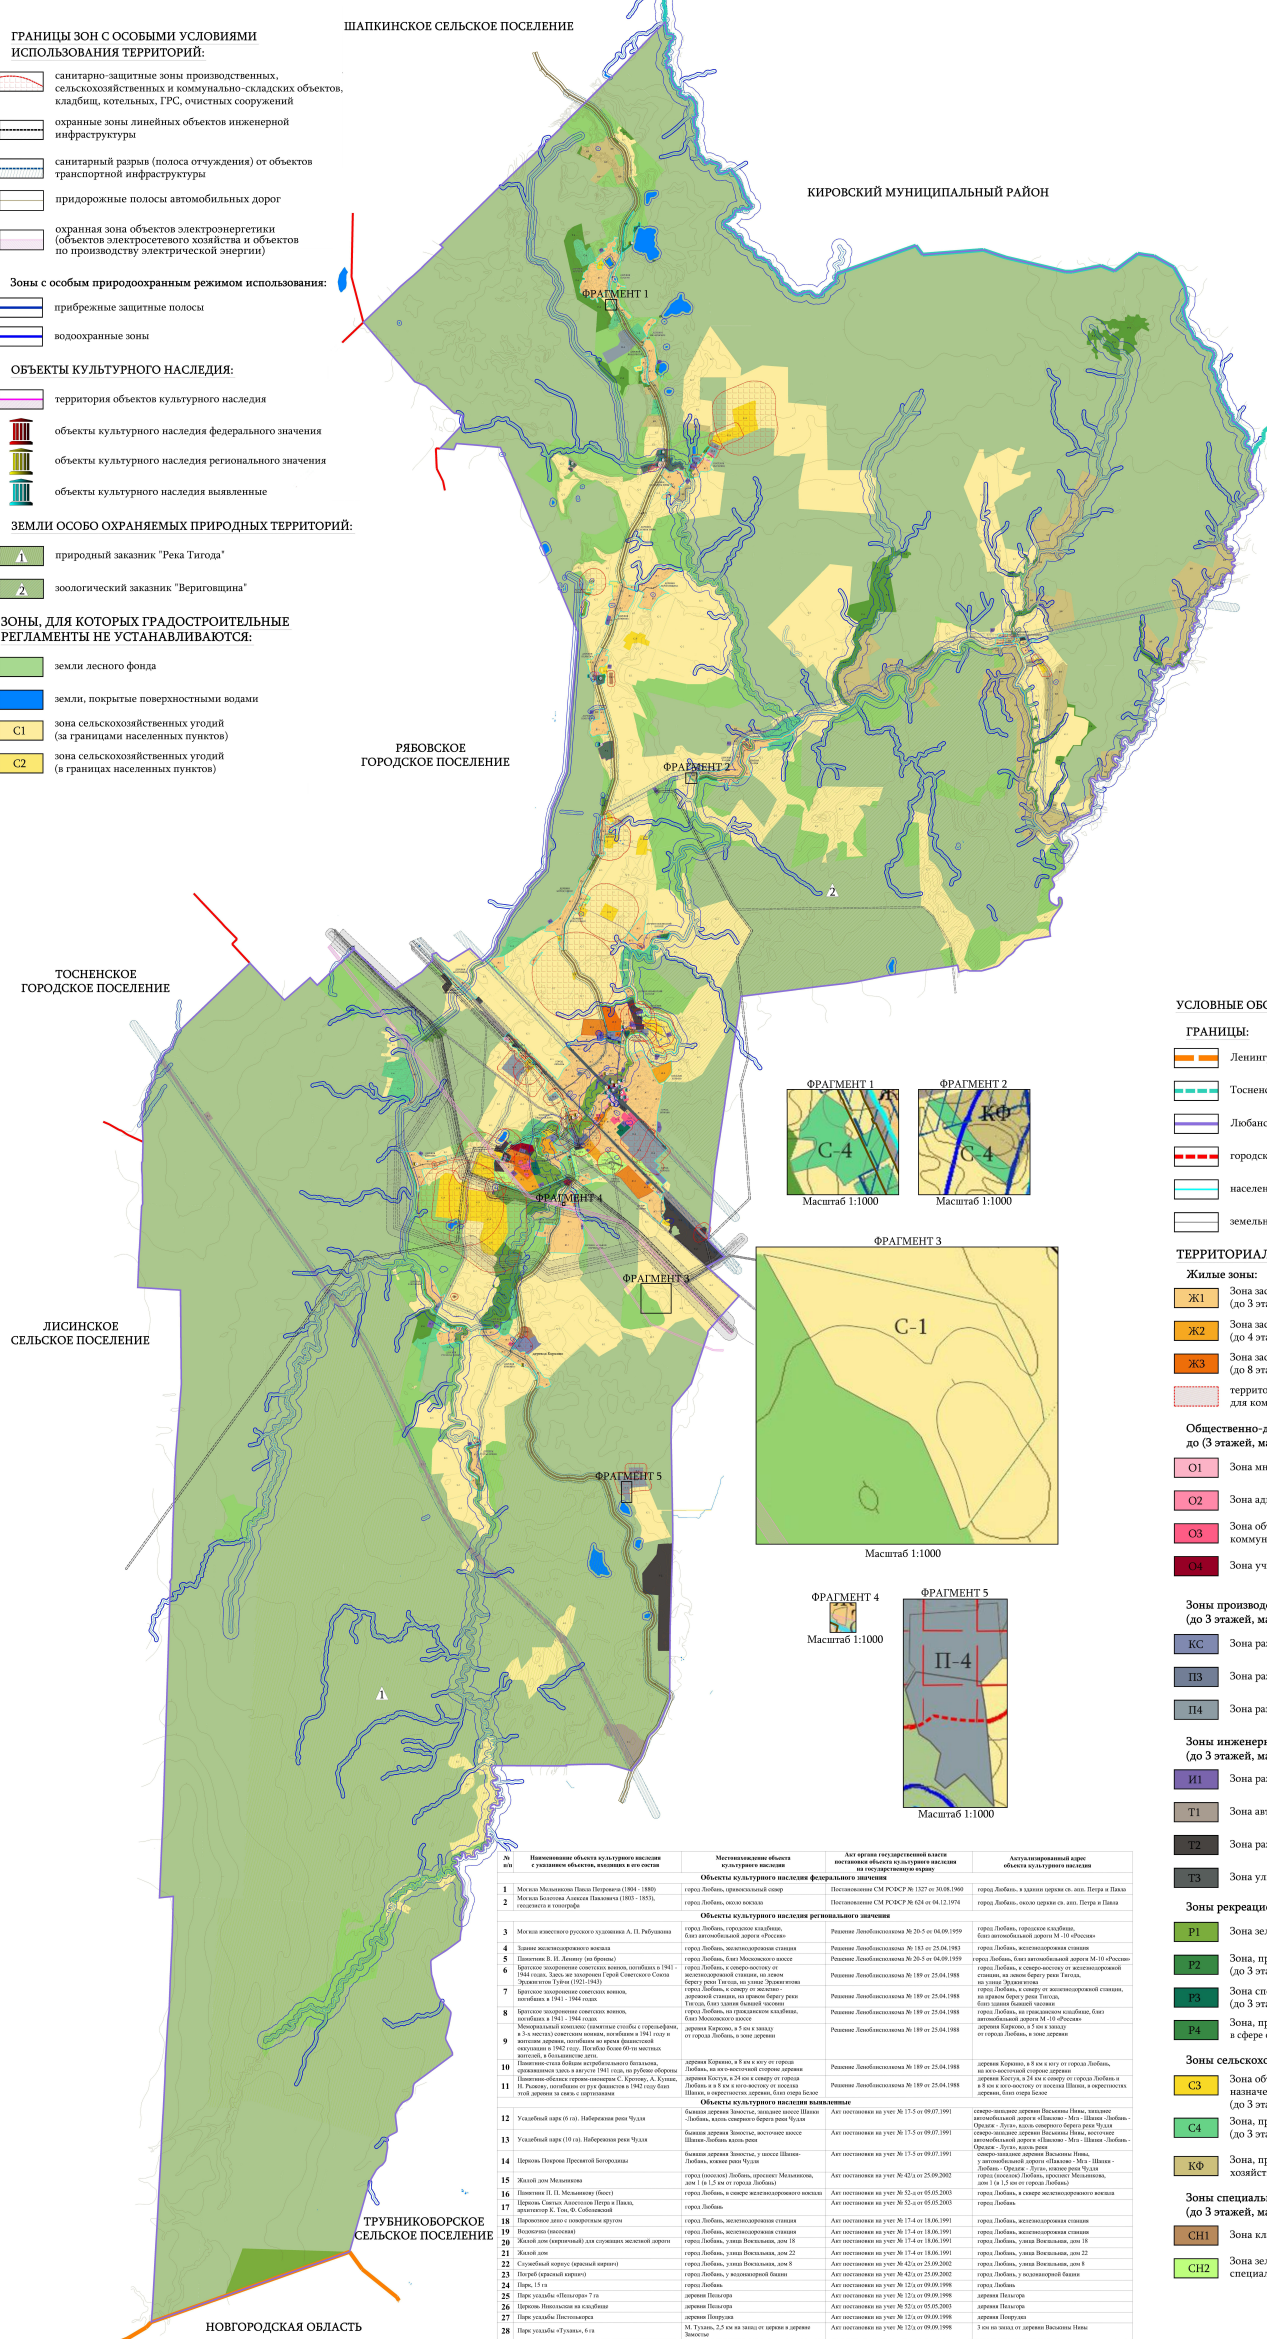

- санитарно-защитные зоны производственных, сельскохозяйственных и коммунально-складских объектов, кладбищ, котельных, ГРС, очистных сооружений
- охраняемые зоны линейных объектов инженерной инфраструктуры
- санитарный разрыв (полоса отчуждения) от объектов транспортной инфраструктуры
- придорожные полосы автомобильных дорог
- охранная зона объектов электроэнергетики (объектов электросетевого хозяйства и объектов по производству электрической энергии)

Зоны с особым природоохранным режимом использования:

- прибрежные защитные полосы
- водоохранные зоны

ОБЪЕКТЫ КУЛЬТУРНОГО НАСЛЕДИЯ:

- территория объектов культурного наследия
- объекты культурного наследия федерального значения
- объекты культурного наследия регионального значения
- объекты культурного наследия выявленные

ЗЕМЛИ ОСОБО ОХРАНЯЕМЫХ ПРИРОДНЫХ ТЕРРИТОРИЙ:

- природный заказник "Река Тигода"
- зоологический заказник "Вериговщина"

ЗОНЫ, ДЛЯ КОТОРЫХ ГРАДОСТРОИТЕЛЬНЫЕ РЕГЛАМЕНТЫ НЕ УСТАНАВЛИВАЮТСЯ:

- земли лесного фонда
- земли, покрытые поверхностными водами
- зона сельскохозяйственных угодий (за границами населенных пунктов)
- зона сельскохозяйственных угодий (в границах населенных пунктов)

ТОСНЕНСКОЕ ГОРОДСКОЕ ПОСЕЛЕНИЕ

ЛИСИНСКОЕ СЕЛЬСКОЕ ПОСЕЛЕНИЕ

НОВГОРОДСКАЯ ОБЛАСТЬ

ШАПКИНСКОЕ СЕЛЬСКОЕ ПОСЕЛЕНИЕ

КИРОВСКИЙ МУНИЦИПАЛЬНЫЙ РАЙОН

РЯБОВСКОЕ ГОРОДСКОЕ ПОСЕЛЕНИЕ

ТРУБНИКОВСКОЕ СЕЛЬСКОЕ ПОСЕЛЕНИЕ

УСЛОВНЫЕ ОБОЗНАЧЕНИЯ:

ГРАНИЦЫ:

- Ленинградской области
- Тосненского муниципального района
- Любанского городского поселения
- городских и сельских поселений
- населенных пунктов
- земельных участков, прошедших процедуру межевания

ТЕРРИТОРИАЛЬНЫЕ ЗОНЫ:

1. **Жилые зоны:**
2. Ж1: Зона застройки индивидуальными жилыми домами (до 3 этажей, максимальный процент застройки - 20)
   - Ж2: Зона застройки малоэтажными жилыми домами (до 4 этажей, максимальный процент застройки - 40)
   - Ж3: Зона застройки среднеэтажными жилыми домами (до 8 этажей, максимальный процент застройки - 40)
   - Ж4: территория, выделенная для комплексного и устойчивого развития
3. **Общественно-деловые зоны (О)**
4. О1: Зона многофункциональной общественно-деловой застройки (до 3 этажей, максимальный процент застройки - 60)
   - О2: Зона административного центра
   - О3: Зона объектов социального и коммунально-бытового обслуживания населения
   - О4: Зона учебно-опытных объектов
5. **Зоны производственного назначения**
6. П1: Зона размещения объектов коммунально-складского назначения
   - П2: Зона размещения объектов 3 класса опасности
   - П3: Зона размещения объектов 4-5 классов опасности
7. **Зоны инженерной и транспортной инфраструктуры (И-Т)**
8. И1: Зона размещения объектов инженерной инфраструктуры
   - И2: Зона автомобильных дорог
   - И3: Зона размещения объектов транспортной инфраструктуры
   - И4: Зона улично-дорожной сети
9. **Зоны рекреационного назначения (Р)**
10. Р1: Зона зеленых насаждений общего пользования
    - Р2: Зона, предназначенная для отдыха (до 3 этажей, максимальный процент застройки - 20)
    - Р3: Зона спортивных и физкультурно-оздоровительных учреждений (до 3 этажей, максимальный процент застройки - 50)
    - Р4: Зона, предназначенная для осуществления деятельности в сфере охоты и рыбалки
11. **Зоны сельскохозяйственного использования**
12. С3: Зона объектов сельскохозяйственного назначения и предназначенная для ведения сельского хозяйства (до 3 этажей, максимальный процент застройки - 60)
    - С4: Зона, предназначенная для ведения садоводства (до 3 этажей, максимальный процент застройки - 30)
    - КФ: Зона, предназначенная для ведения крестьянских (фермерских) хозяйств (до 3 этажей, максимальный процент застройки - 10)
13. **Зоны специального назначения (СП)**
14. СН1: Зона кладбищ
    - СН2: Зона зеленых насаждений специального назначения