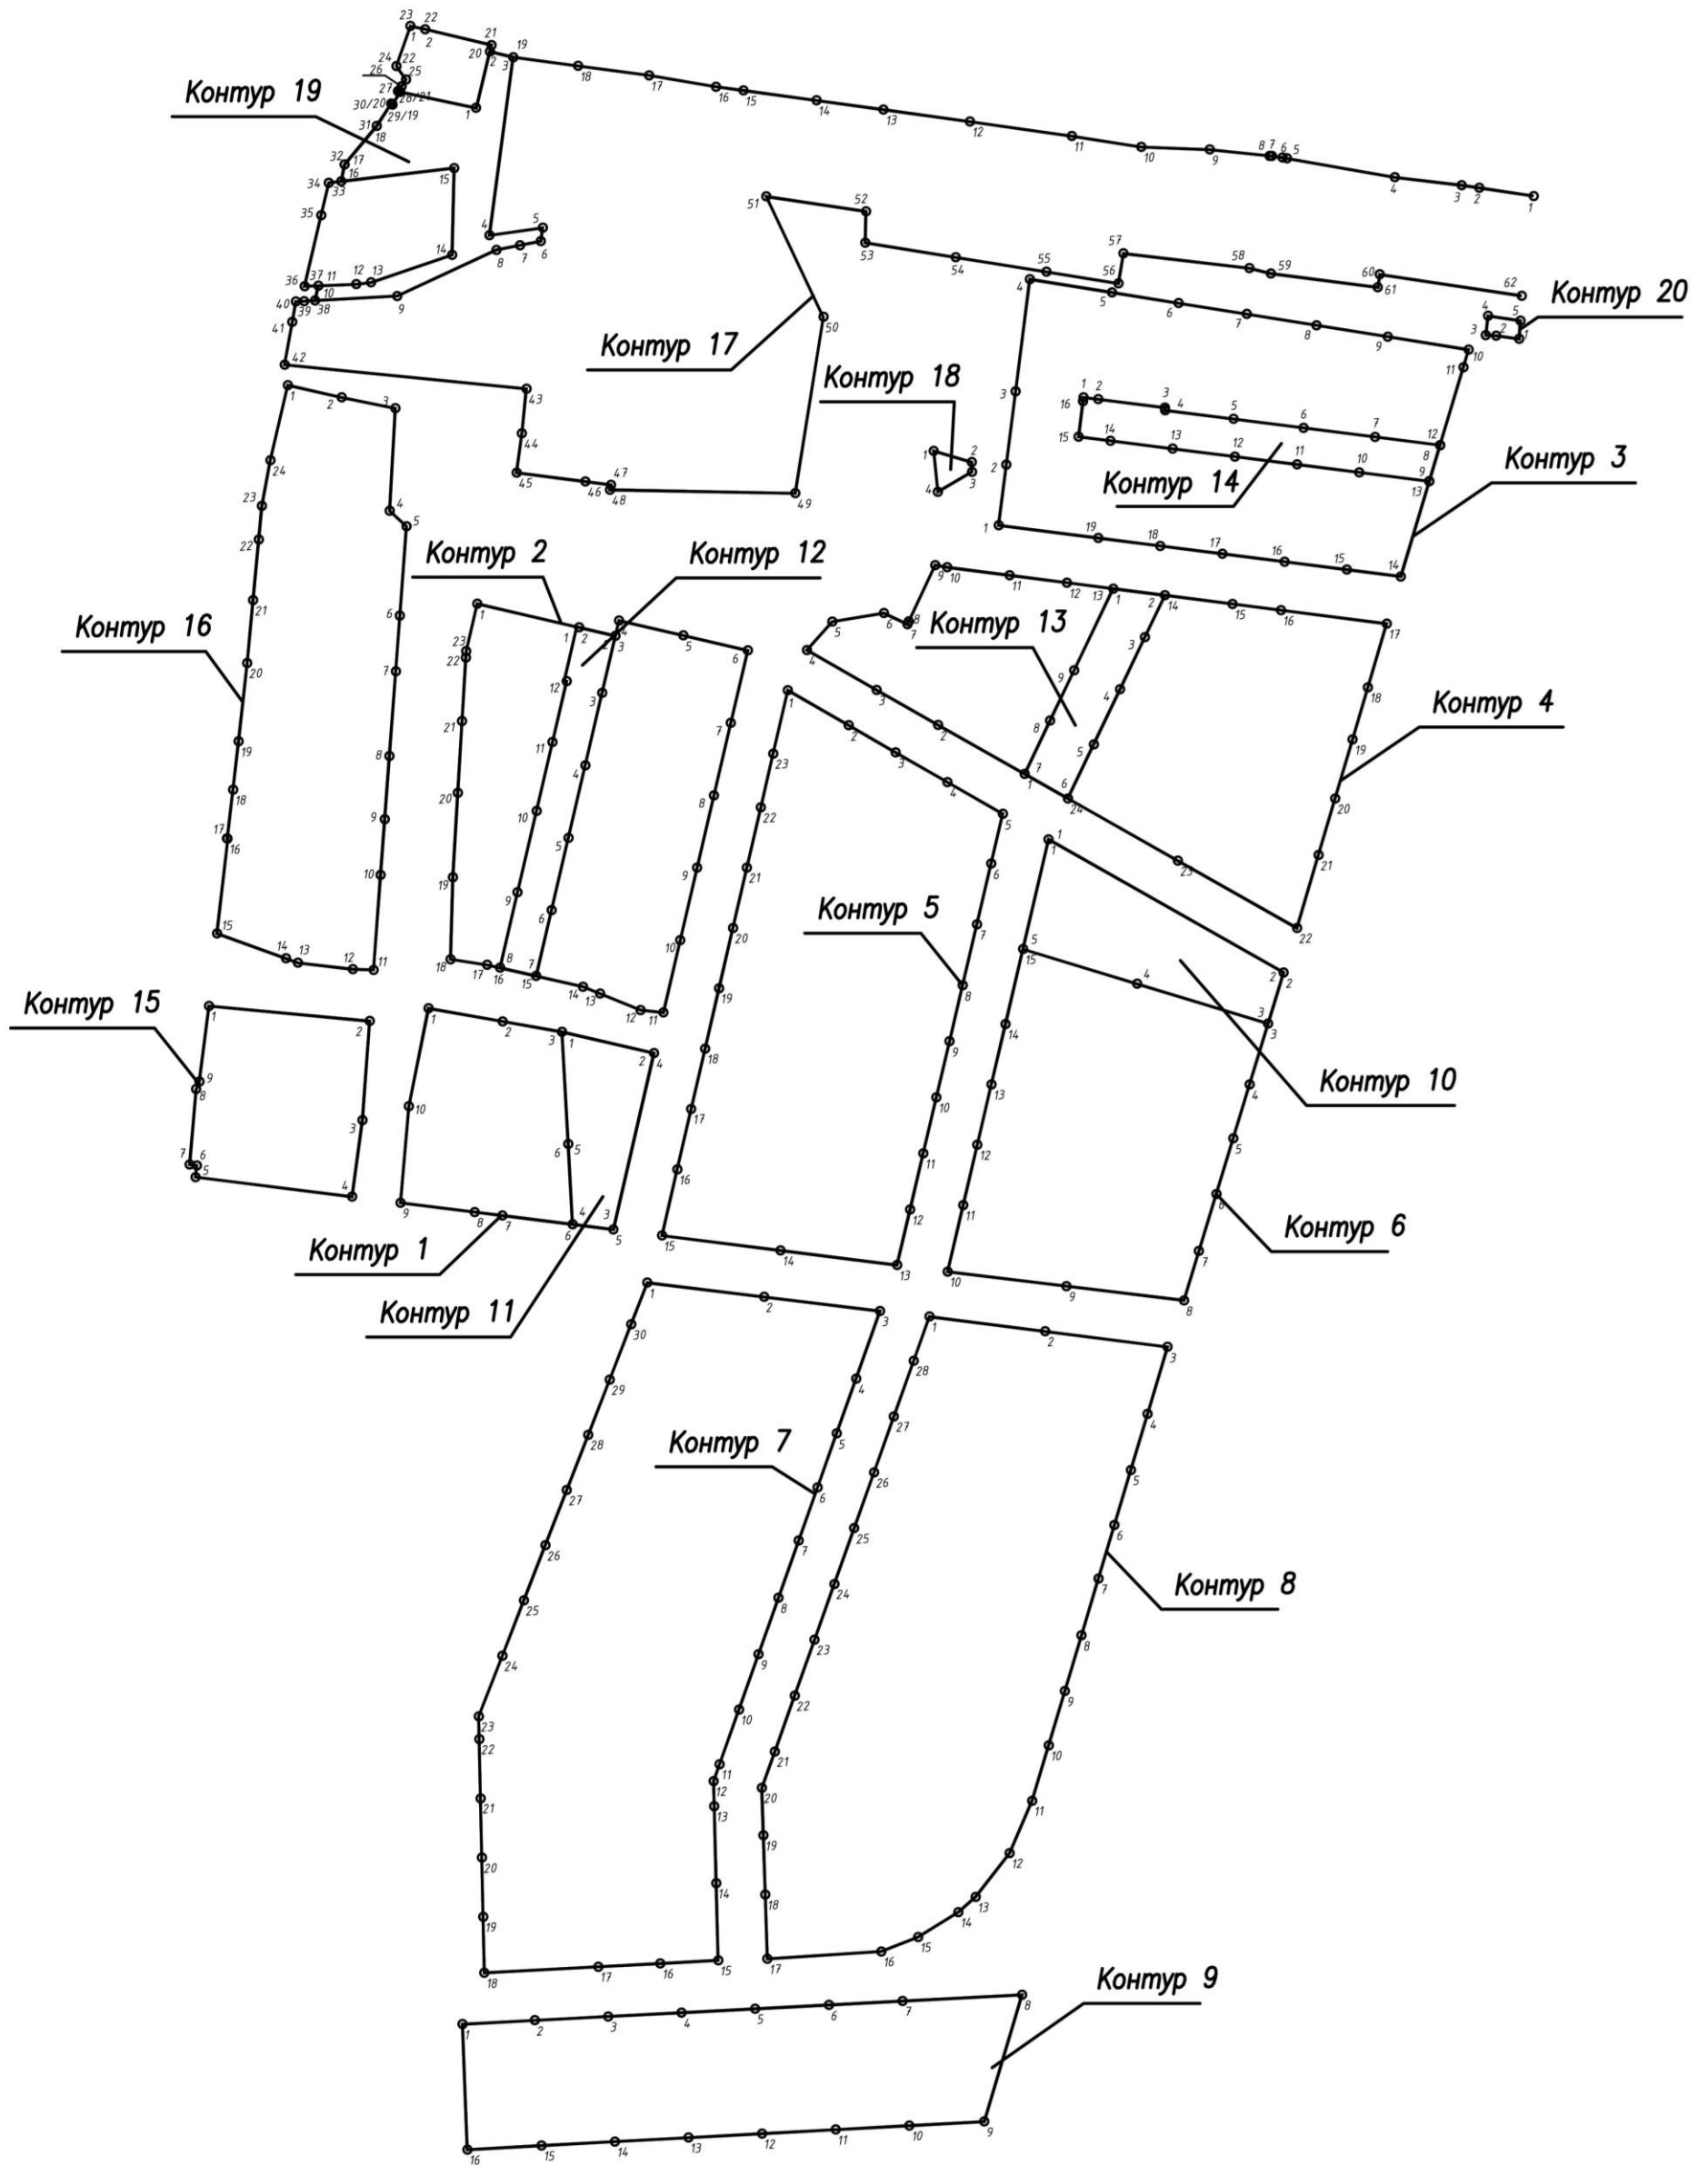

Чертеж планировки территории, отображающий красные линии

Условные обозначения:

— - устанавливаемые красные линии

○<sub>13</sub>

- условные номера характерных точек устанавливаемых красных линий

Приложение к чертежу планировки  
территории, отображающему красные линии

**Перечень координат характерных точек устанавливаемых красных линий**

<b>№ точки</b>	<b>X</b>	<b>Y</b>
<b>1</b>	<b>2</b>	<b>3</b>
<b>Контур 1</b>		
1	431424,11	2272102,51
2	431418,84	2272132,43
3	431414,61	2272156,39
4	431406,05	2272193,5
5	431334,84	2272177,07
6	431336,91	2272160,63
7	431340,46	2272132,31
8	431341,86	2272121,17
9	431345,62	2272091,21
10	431384,67	2272094,64
<b>Контур 2</b>		
1	431587,44	2272122,17
2	431577,87	2272163,30
3	431574,47	2272177,91
4	431580,67	2272179,35
5	431574,63	2272205,31
6	431568,59	2272231,28
7	431539,35	2272224,45
8	431510,11	2272217,67
9	431480,87	2272210,87
10	431451,64	2272204,06
11	431422,40	2272197,26
12	431423,44	2272188,04
13	431430,08	2272171,68
14	431432,85	2272164,85
15	431437,16	2272145,95
16	431440,49	2272131,33
17	431441,67	2272126,18
18	431443,93	2272111,36
19	431477,04	2272112,32
20	431511,15	2272114,33
21	431540,08	2272116,04
22	431565,65	2272117,55
23	431568,26	2272117,71