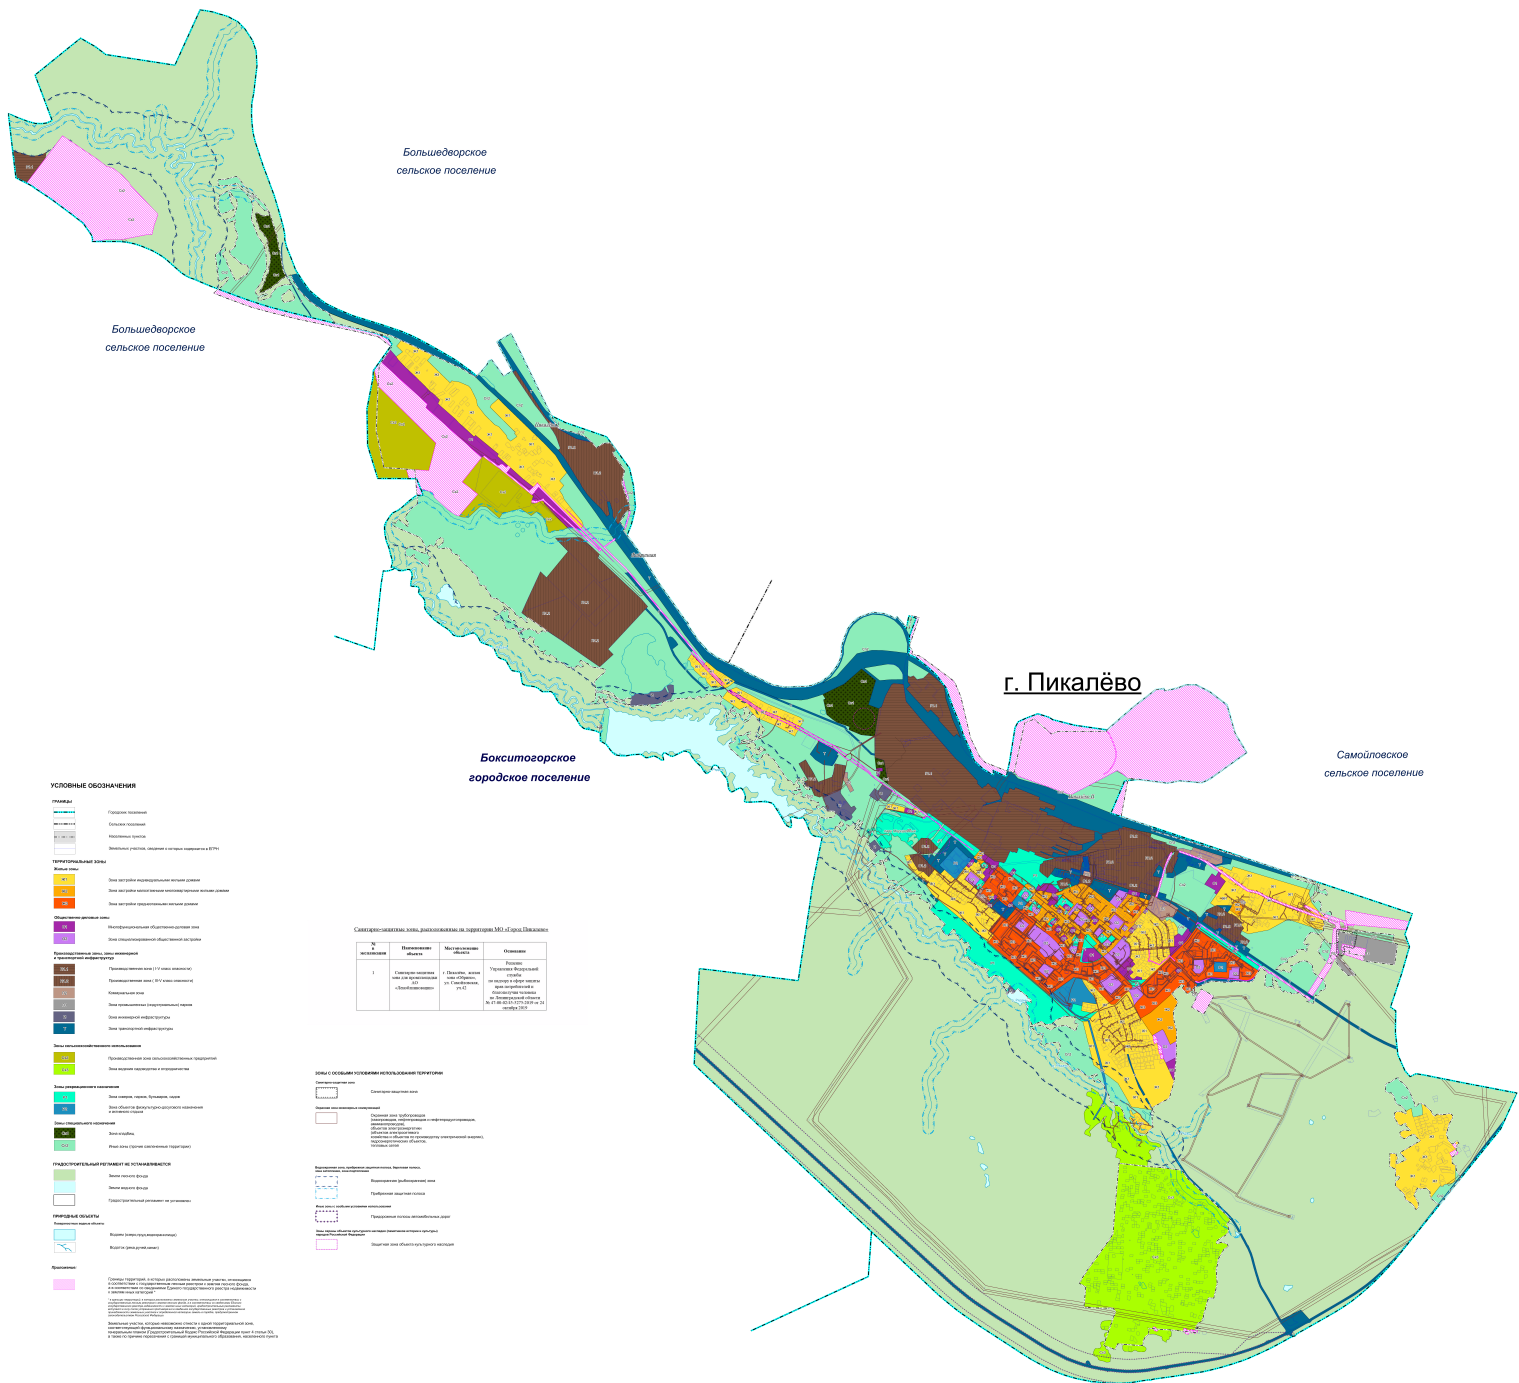

ПРАВИЛА ЗЕМЛЕПОЛЬЗОВАНИЯ И ЗАСТРОЙКИ

Большедворское
сельское поселение

Большедворское
сельское поселение

Бокситогорское
городское поселение

г. Пикалёво

Самойловское
сельское поселение

УСЛОВНЫЕ ОБОЗНАЧЕНИЯ