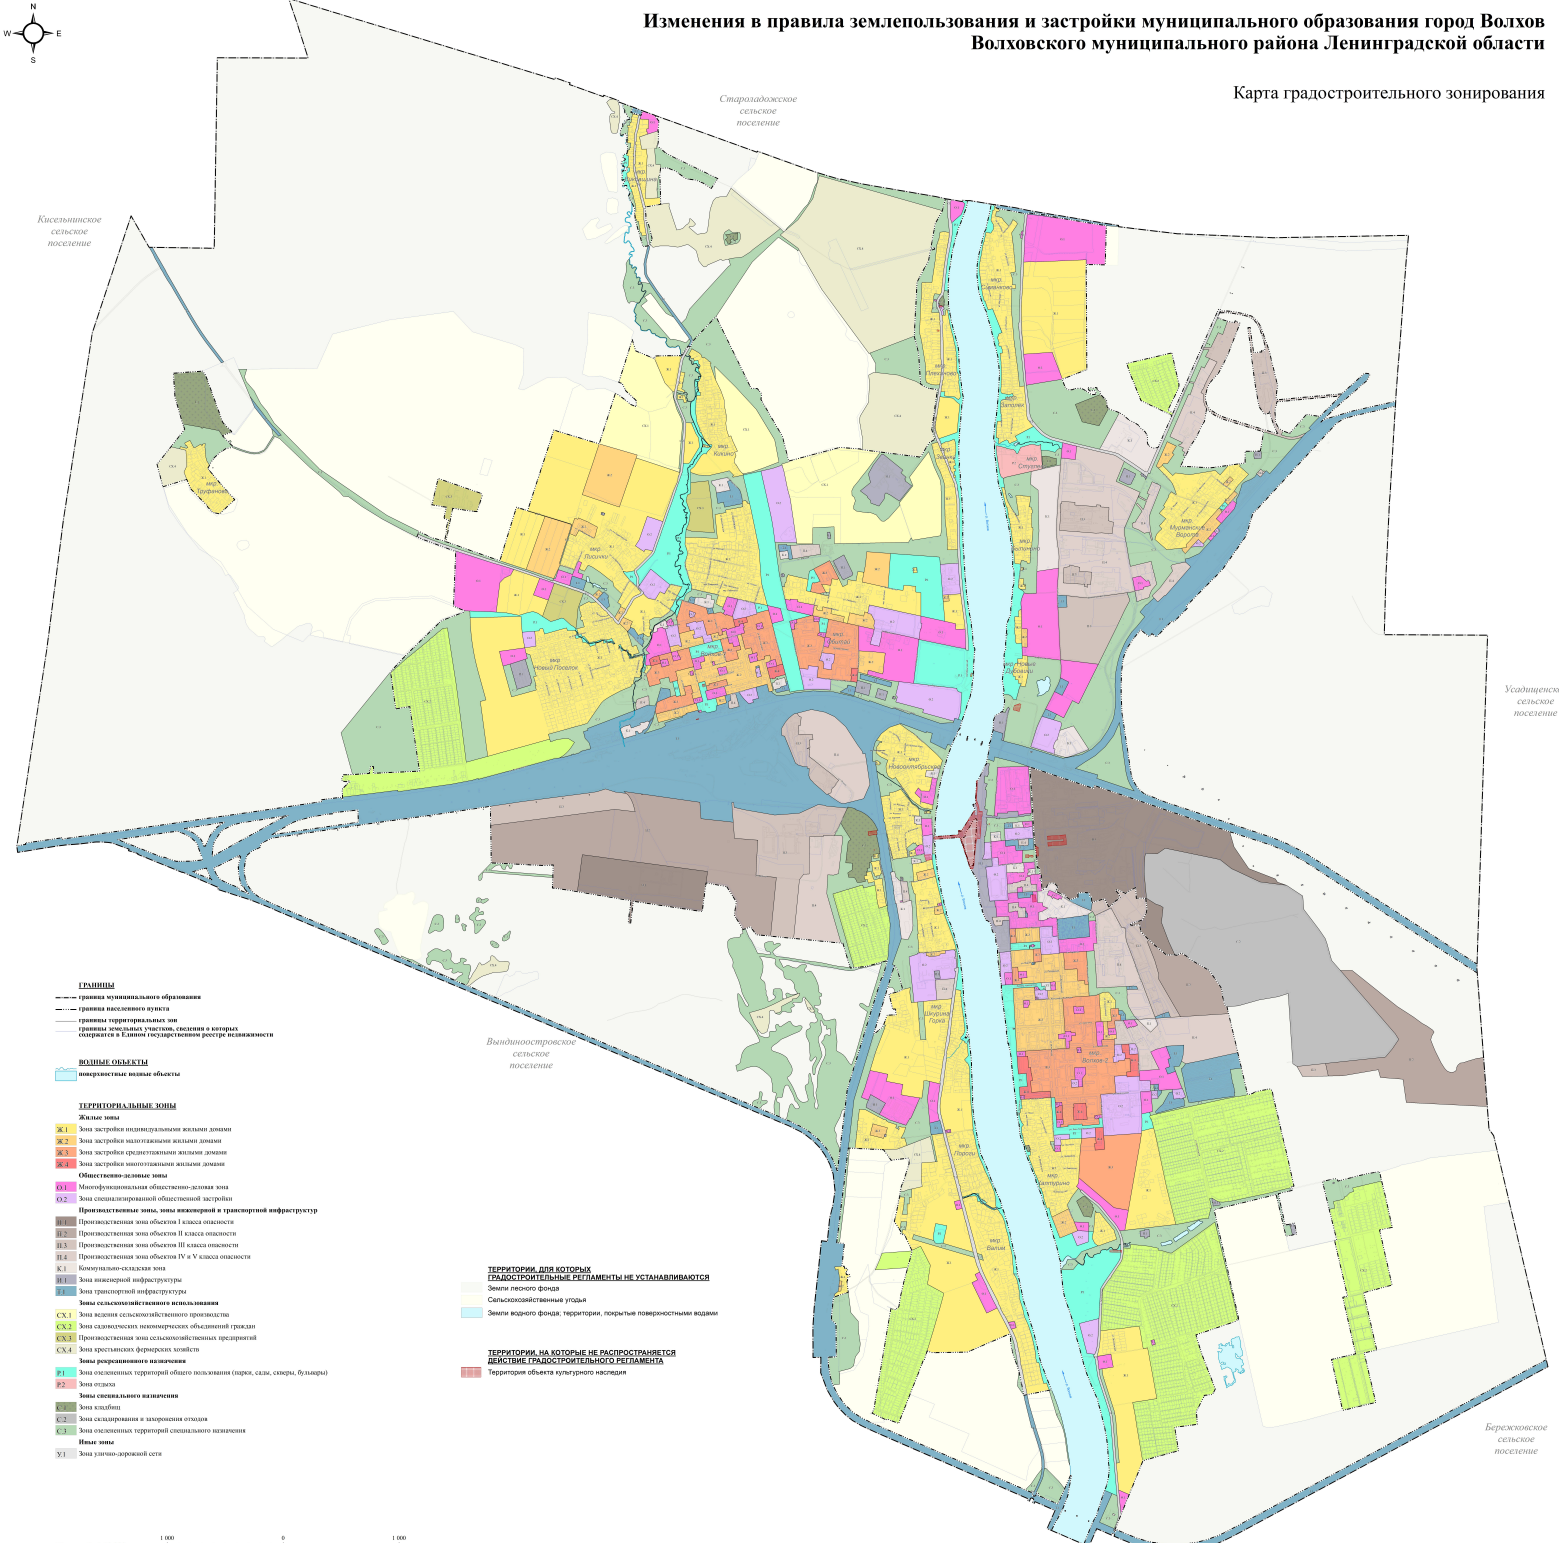

Изменения в правила землепользования и застройки муниципального образования город Волхов Волховского муниципального района Ленинградской области

Карта градостроительного зонирования

Киселевское
сельское
поселение

Стародуловское
сельское
поселение

Ушайевское
сельское
поселение

Волховское
сельское
поселение

Березовское
сельское
поселение