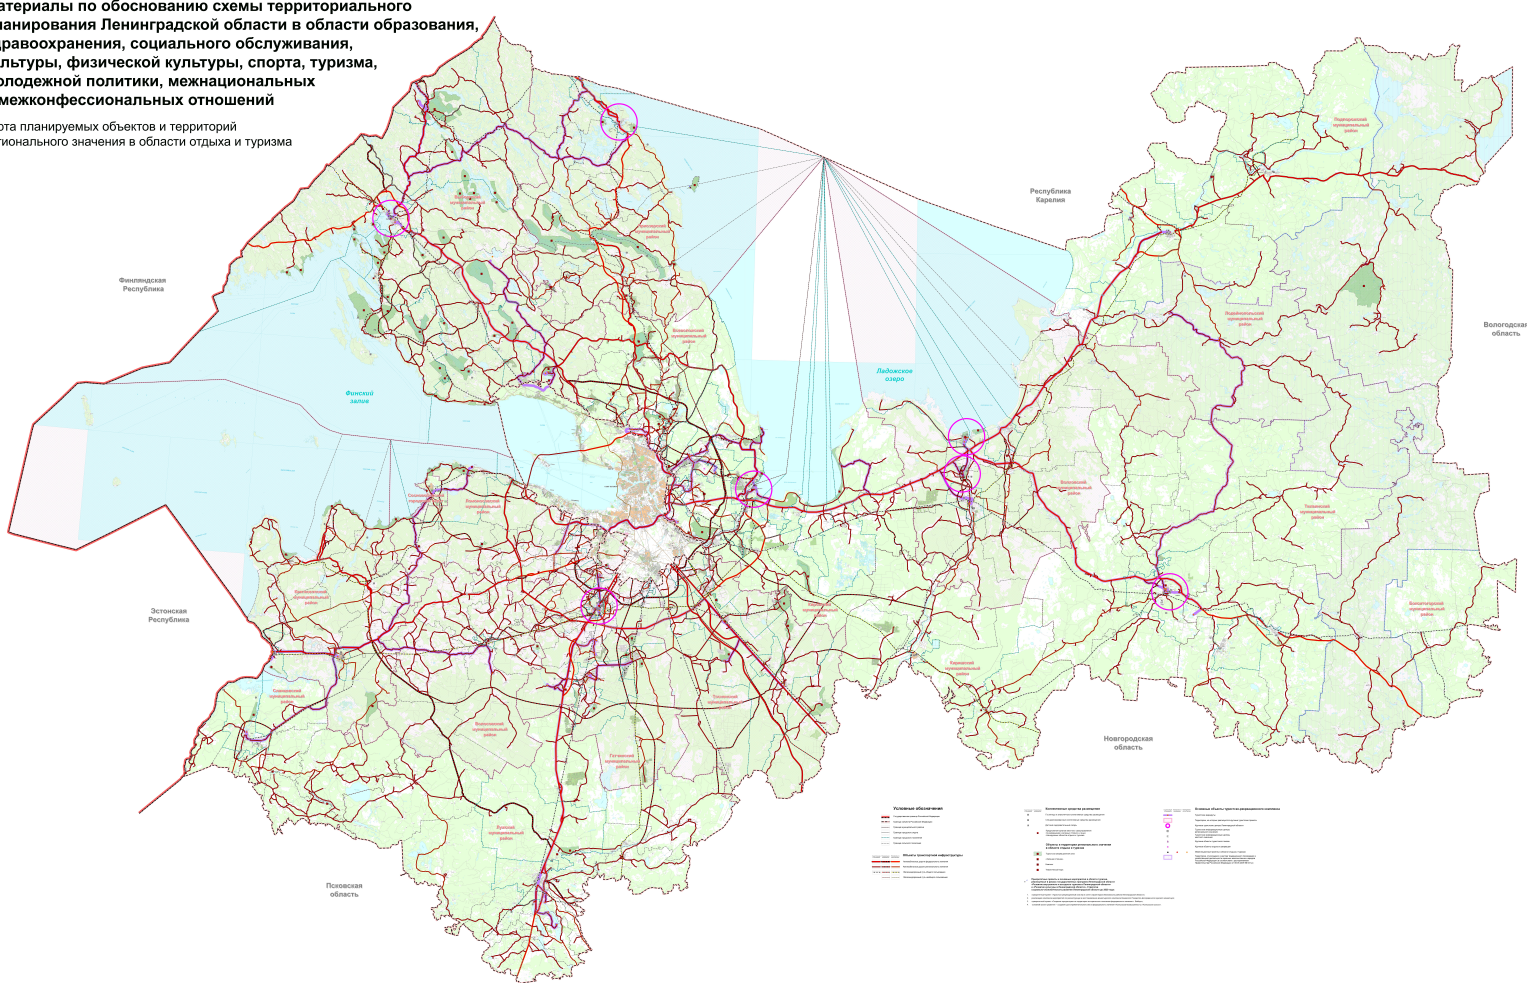

Материалы по обоснованию схемы территориального планирования Ленинградской области в области образования, здравоохранения, социального обслуживания, культуры, физической культуры, спорта, туризма, молодежной политики, межнациональных и межконфессиональных отношений

Карта планируемых объектов и территорий регионального значения в области отдыха и туризма