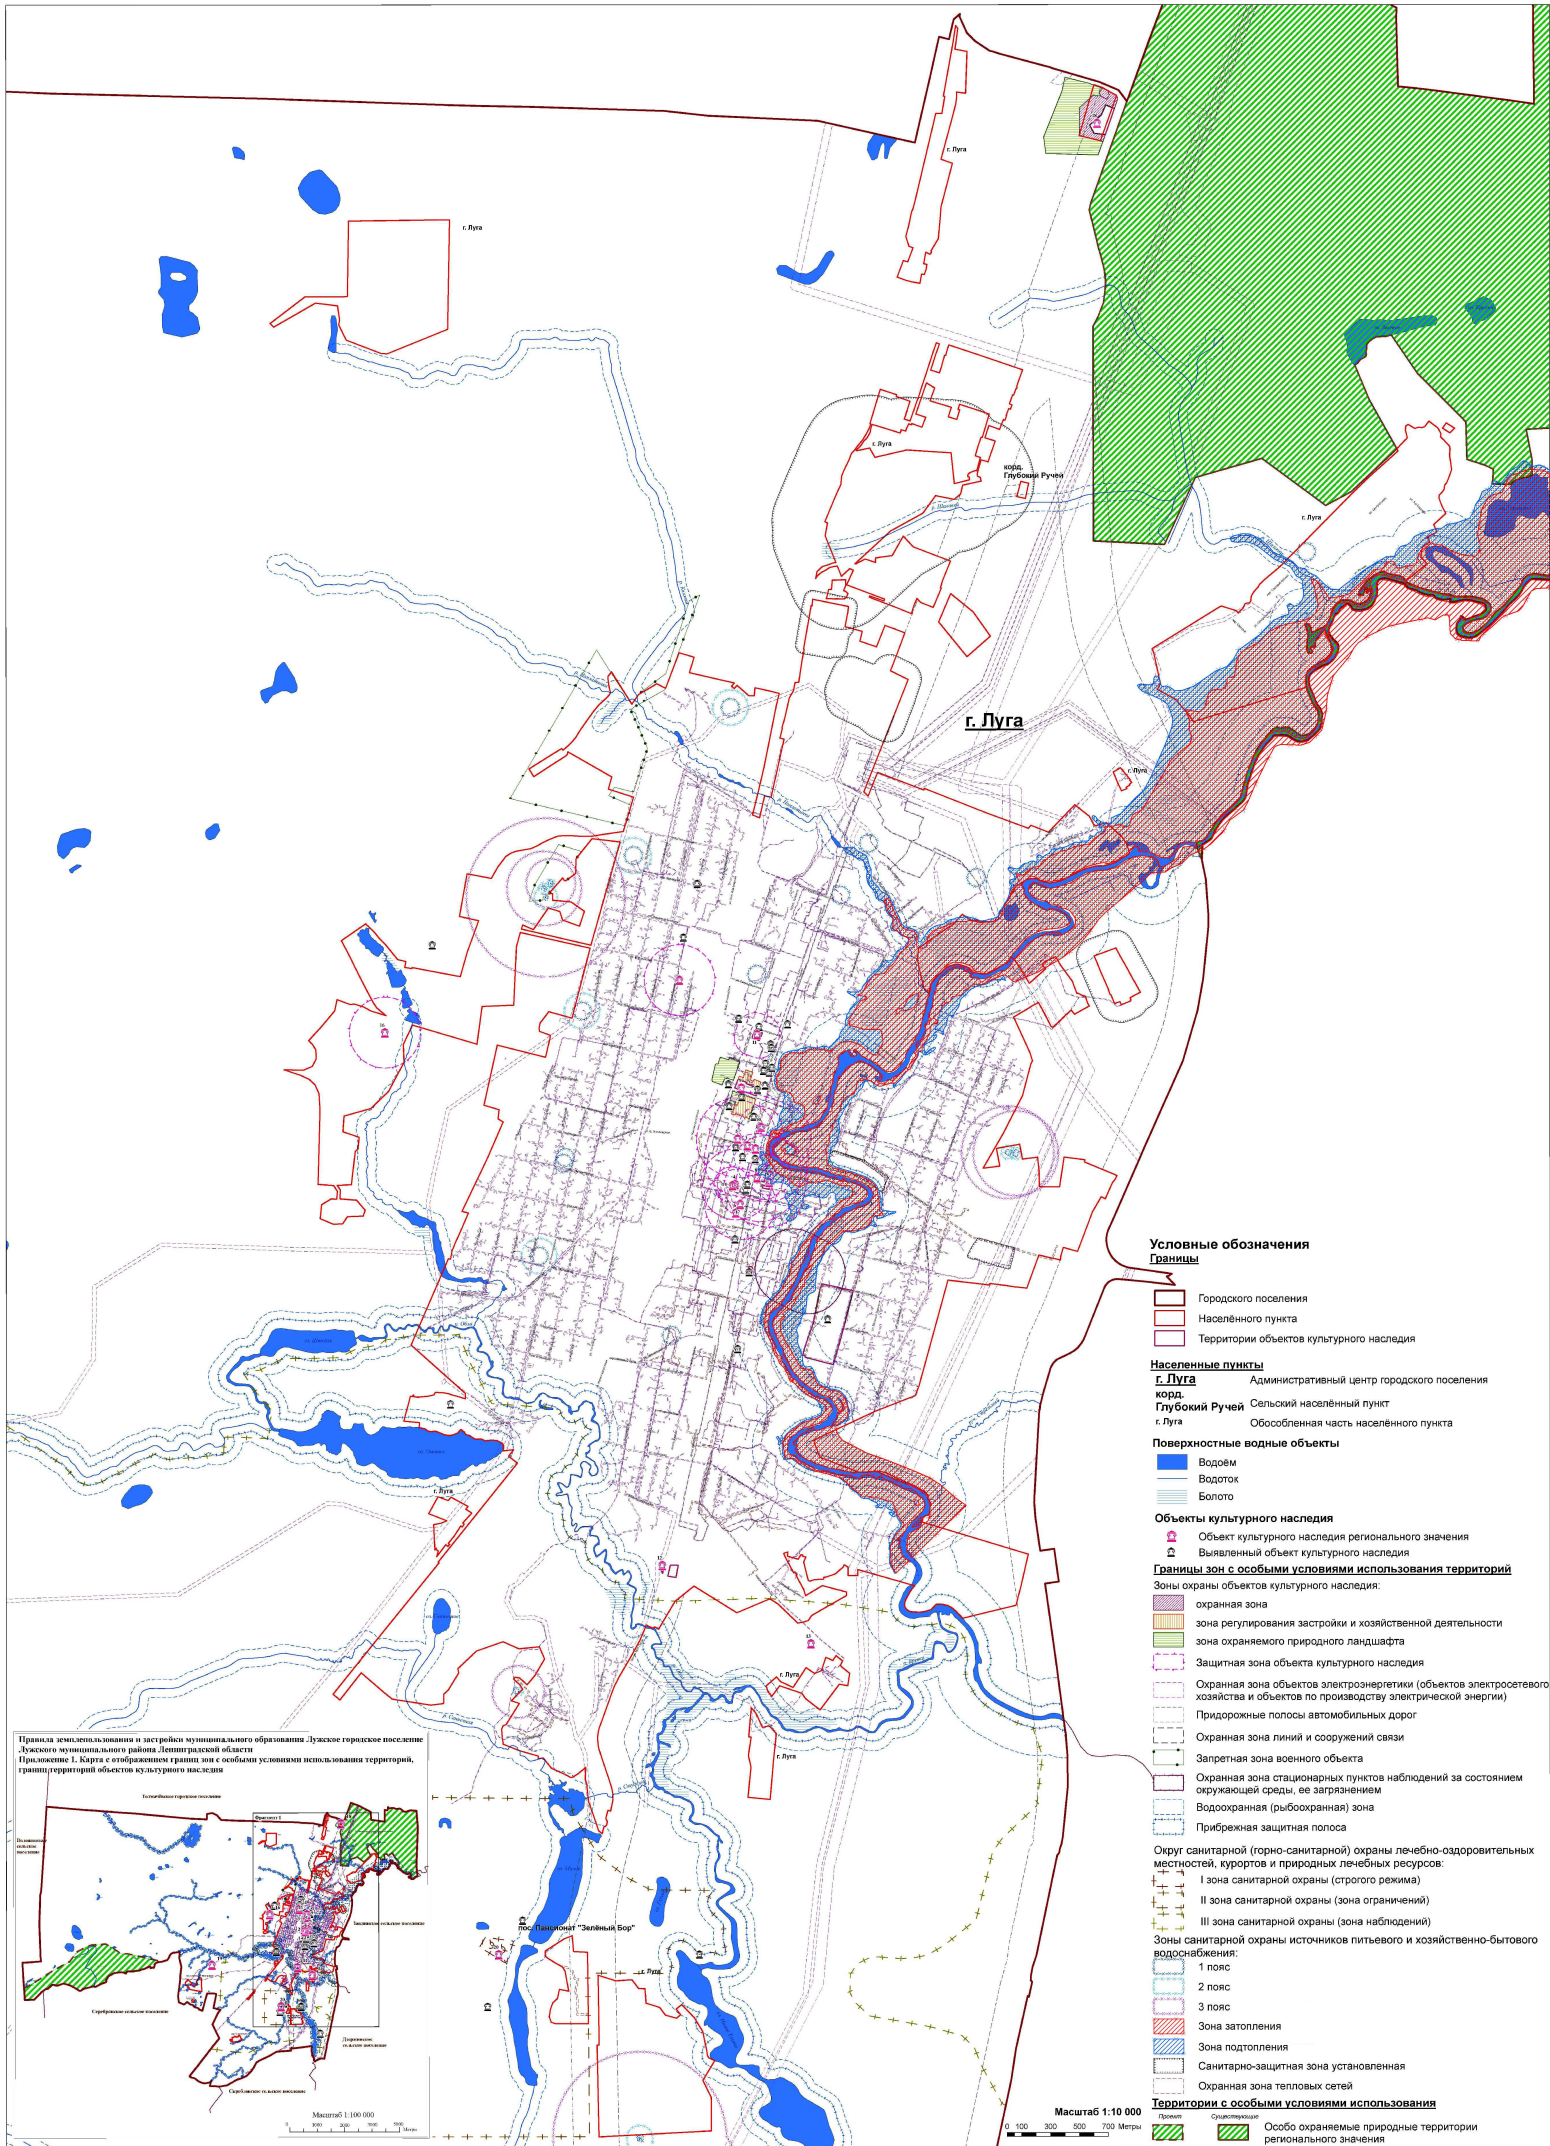

Правила землепользования и застройки муниципального образования Лужское городское поселение Лужского муниципального района Ленинградской области  
Приложение 1. Карта с отображением границ зон с особыми условиями использования территорий, границ территорий объектов культурного наследия  
Фрагмент 1 (г. Луга, корд. Глубокий Ручей, пос. Пансионат "Зеленый Бор")