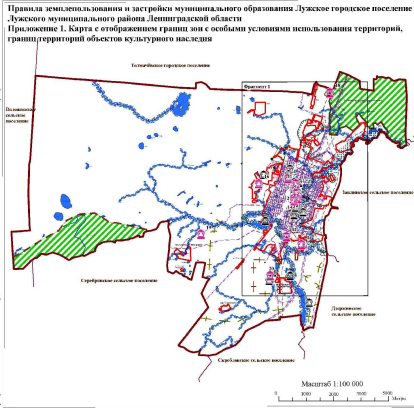

Правила землепользования и застройки муниципального образования Лужское городское поселение Лужского муниципального района Ленинградской области  
Приложение 1. Карта с отображением границ зон с особыми условиями использования территорий, границ территорий объектов культурного наследия  
Фрагмент 1 (г. Луга, корд. Глубокий Ручей, пос. Пансионат "Зеленый Бор")