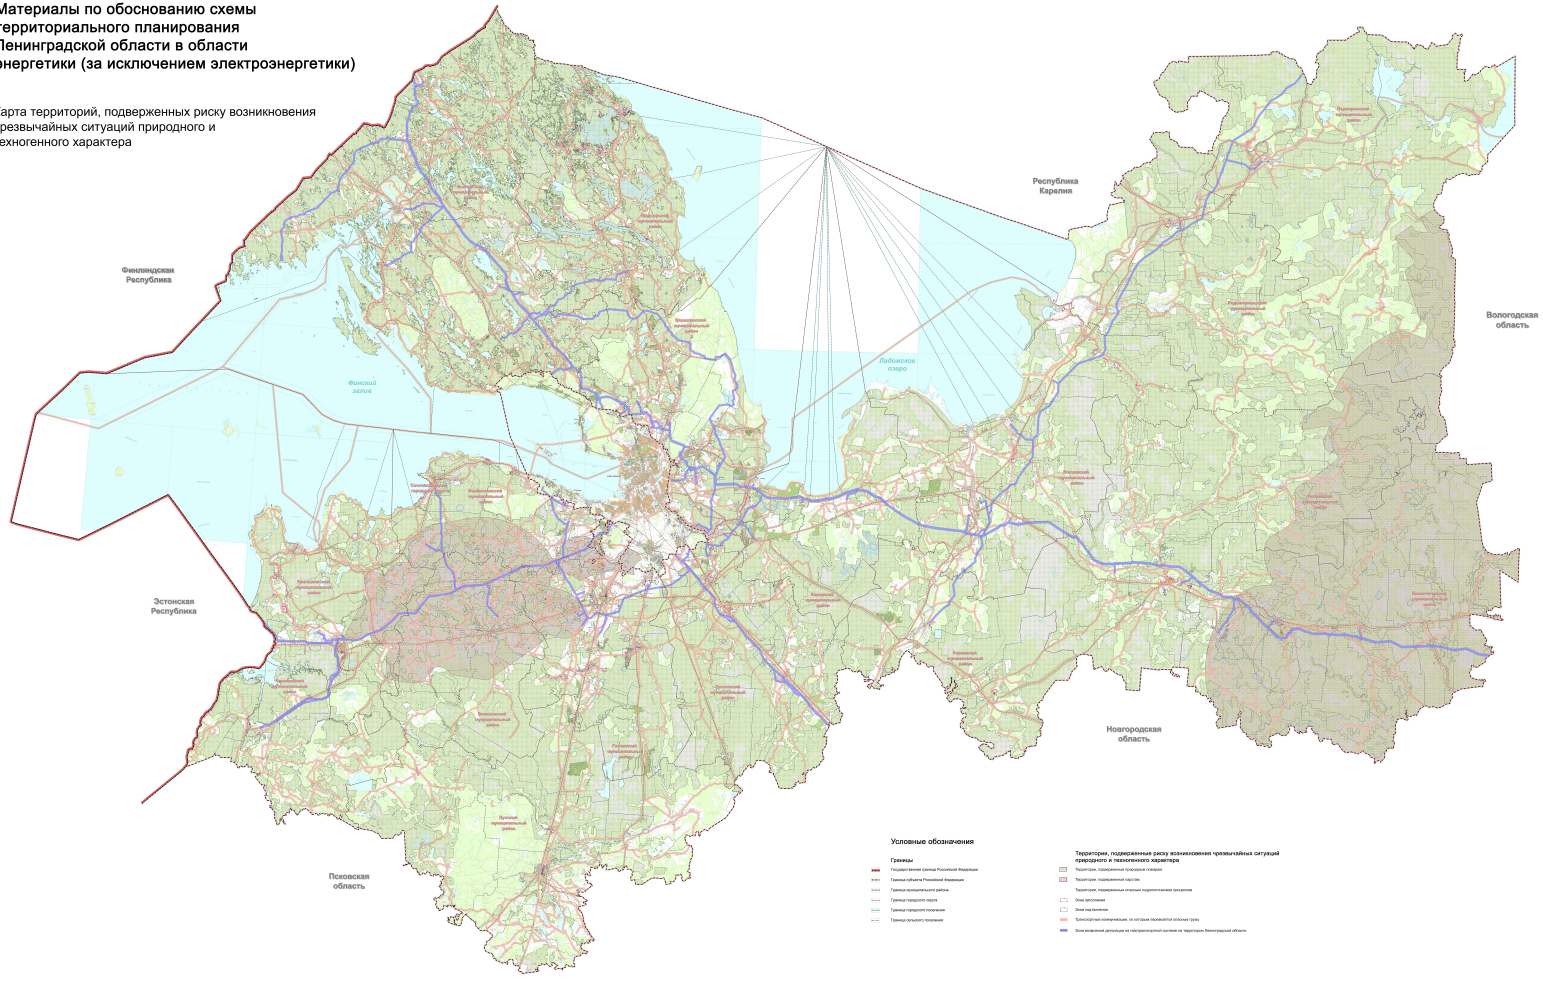

Материалы по обоснованию схемы территориального планирования Ленинградской области в области энергетики (за исключением электроэнергетики)

Карта территорий, подверженных риску возникновения чрезвычайных ситуаций природного и техногенного характера

Условные обозначения