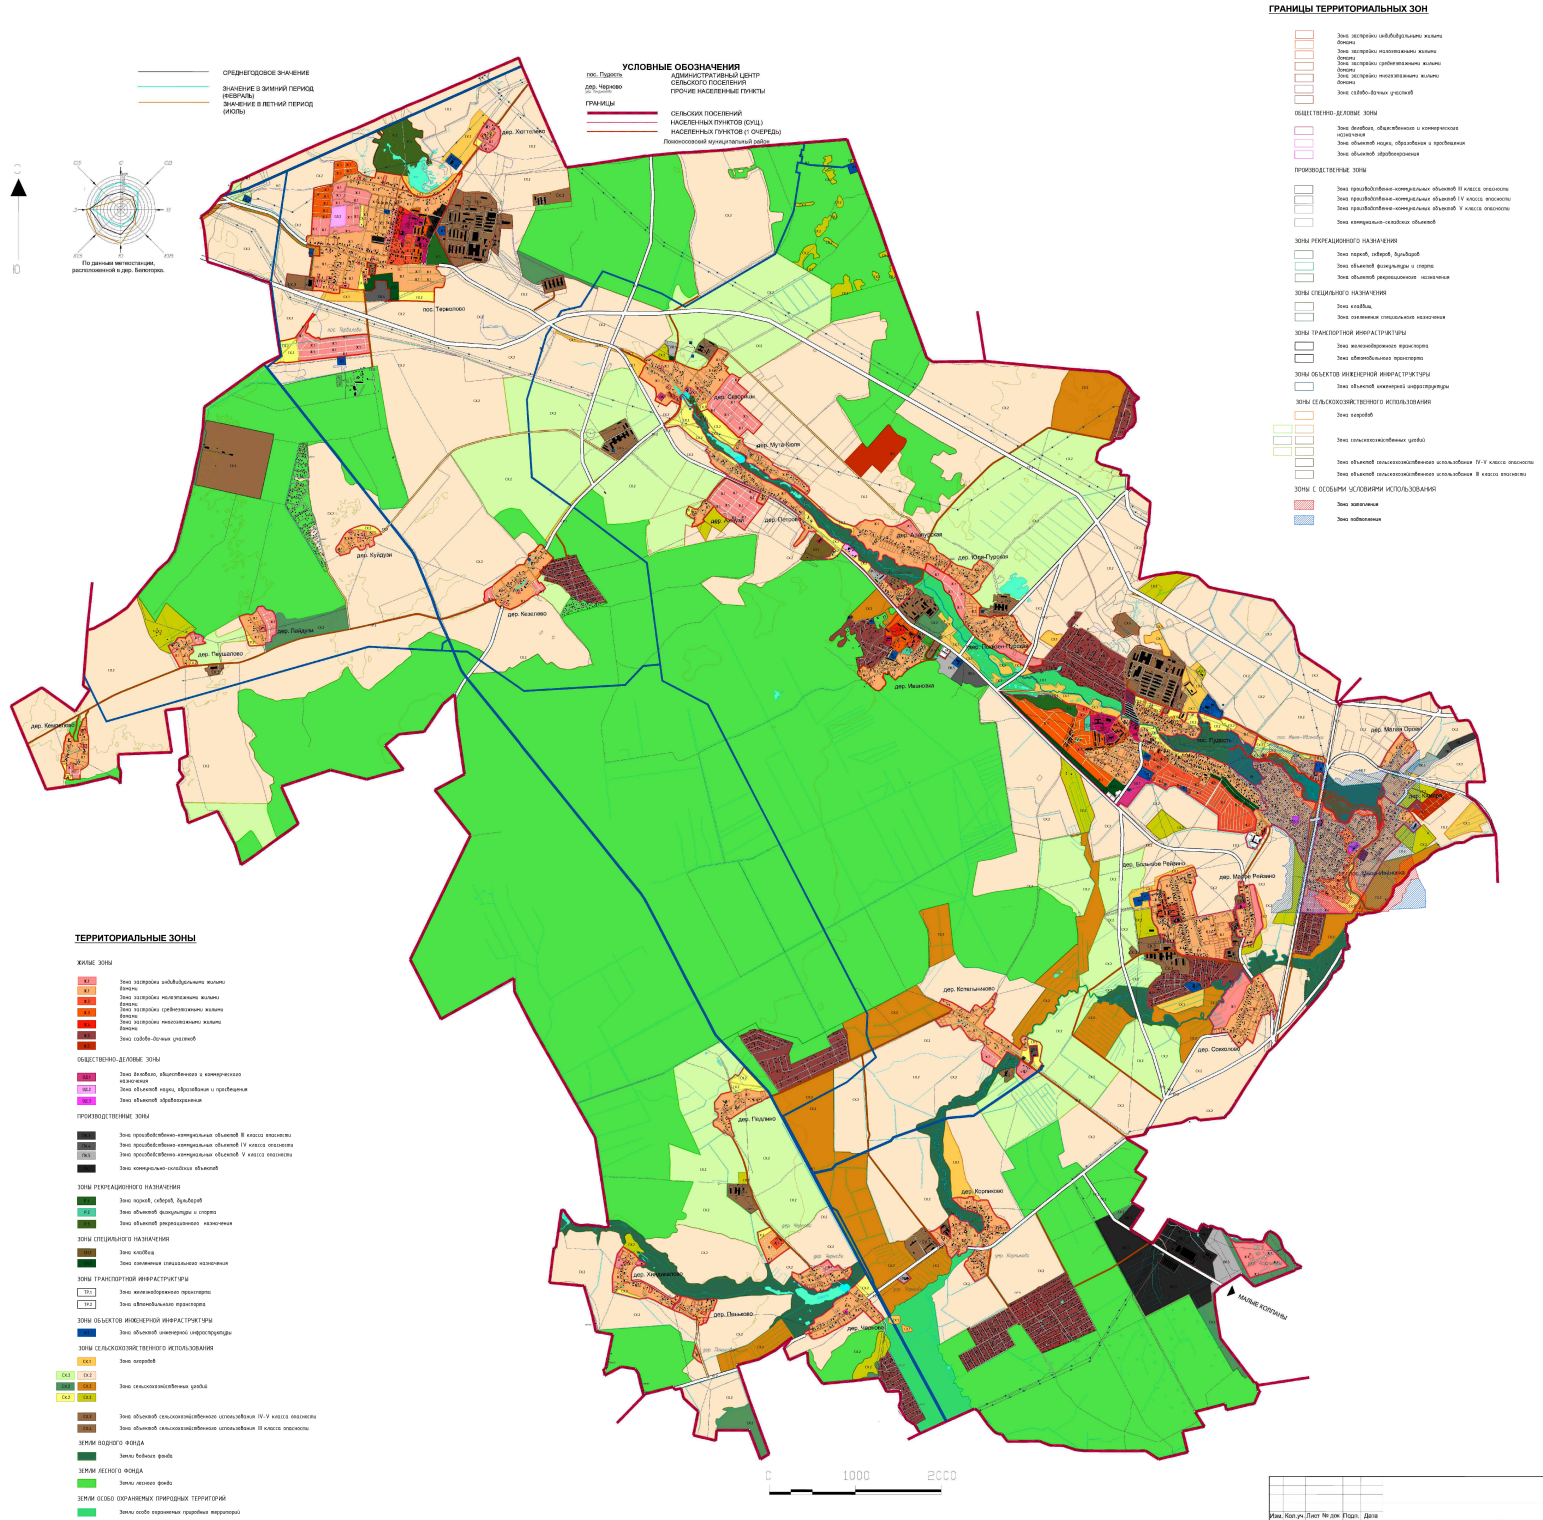

ПРАВИЛА ЗЕМЛЕПОЛЬЗОВАНИЯ И ЗАСТРОЙКИ МО "ПУДОСТЬСКОЕ СЕЛЬСКОЕ ПОСЕЛЕНИЕ"

КАРТА ГРАДОСТРОИТЕЛЬНОГО ЗОНИРОВАНИЯ

- ГРАНИЦЫ ТЕРРИТОРИАЛЬНЫХ ЗОН**
- Зона застройки индивидуальной жилой застройки
 - Зона застройки многоэтапной жилой застройки
 - Зона застройки среднеэтапной жилой застройки
 - Зона застройки малоэтапной жилой застройки
 - Зона садоводческих участков
 - ОБЩЕСТВЕННО-ДЕЛОВЫЕ ЗОНЫ**
 - Зона функций, связанных с коммерческой деятельностью
 - Зона объектов торговли, образования и культуры
 - Зона объектов обслуживания
 - ПРОМЫШЛЕННЫЕ ЗОНЫ**
 - Зона производственно-складских объектов II класса опасности
 - Зона производственно-складских объектов III класса опасности
 - Зона производственно-складских объектов IV класса опасности
 - Зона коммунально-складских объектов
 - ЗОНЫ РЕКРЕАЦИОННОГО НАЗНАЧЕНИЯ**
 - Зона парков, скверов, бульваров
 - Зона объектов физкультуры и спорта
 - Зона объектов рекреационного назначения
 - ЗОНЫ СПЕЦИАЛЬНОГО НАЗНАЧЕНИЯ**
 - Зона скотных
 - Зона скотных сенокосных угодий
 - ЗОНЫ ТРАНСПОРТНОЙ ИНФРАСТРУКТУРЫ**
 - Зона межрайонных маршрутов
 - Зона районных маршрутов
 - ЗОНЫ ОБЪЕКТОВ ИНЖЕНЕРНОЙ ИНФРАСТРУКТУРЫ**
 - Зона объектов инженерной инфраструктуры
 - ЗОНЫ СЕЛЬСКОХОЗЯЙСТВЕННОГО ИСПОЛЬЗОВАНИЯ**
 - Зона пашенных
 - Зона пашенных

- УСЛОВНЫЕ ОБОЗНАЧЕНИЯ**
- гос. граница
 - административный центр сельского поселения
 - граница населенных пунктов
 - границы сельских поселений
 - граница населенных пунктов (с/п)
 - граница населенных пунктов (с/п)
 - граница населенных пунктов (с/п)
 - граница населенных пунктов (с/п)