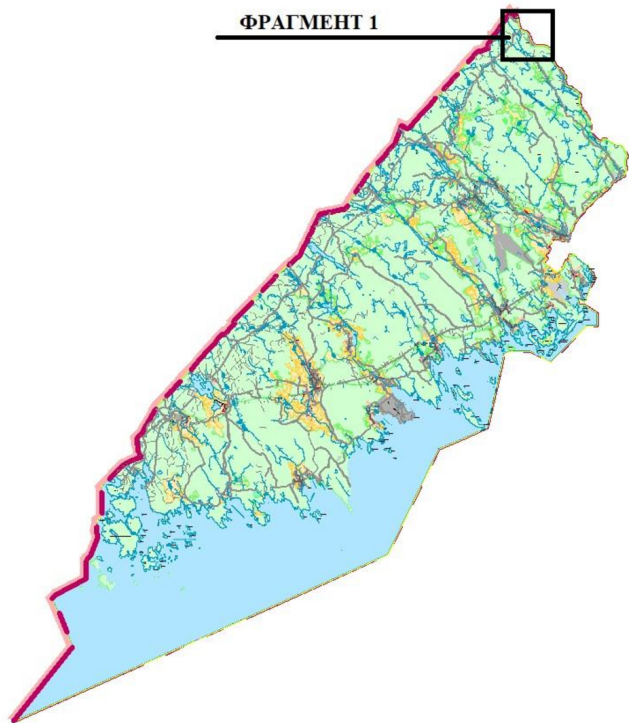

Изменения в правила землепользования и застройки
частей территорий, входящих в состав
муниципального образования «Селезнёвское сельское поселение»
Выборгского района Ленинградской области

Карта градостроительного зонирования

ФРАГМЕНТ 1

Условные обозначения:

Границы

Российской Федерации

МО «Селезнёвское сельское поселение»

Коды территориальных зон и подзон

Зоны специального назначения

ТВ-1 Зона военных объектов и иных режимных территорий