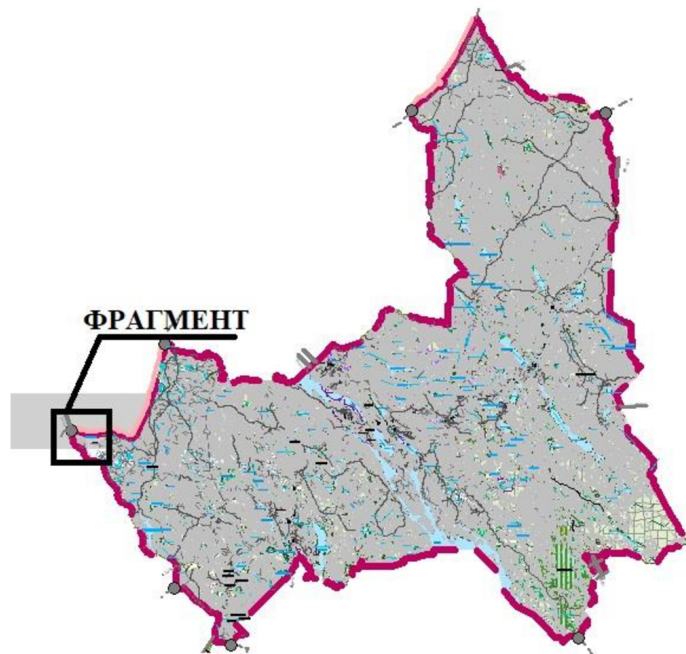

Изменения в правила землепользования и застройки
частей территорий, входящих в состав
муниципального образования «Каменногорское городское
поселение» Выборгского района Ленинградской области

Карта градостроительного зонирования

ФРАГМЕНТ

Условные обозначения:

Границы

Российской Федерации

МО «Каменногорское городское поселение»

Коды территориальных зон и подзон

Зоны специального назначения

Зона военных объектов и иных режимных территорий

Зоны с особыми условиями использования территории

Водоохранная зона