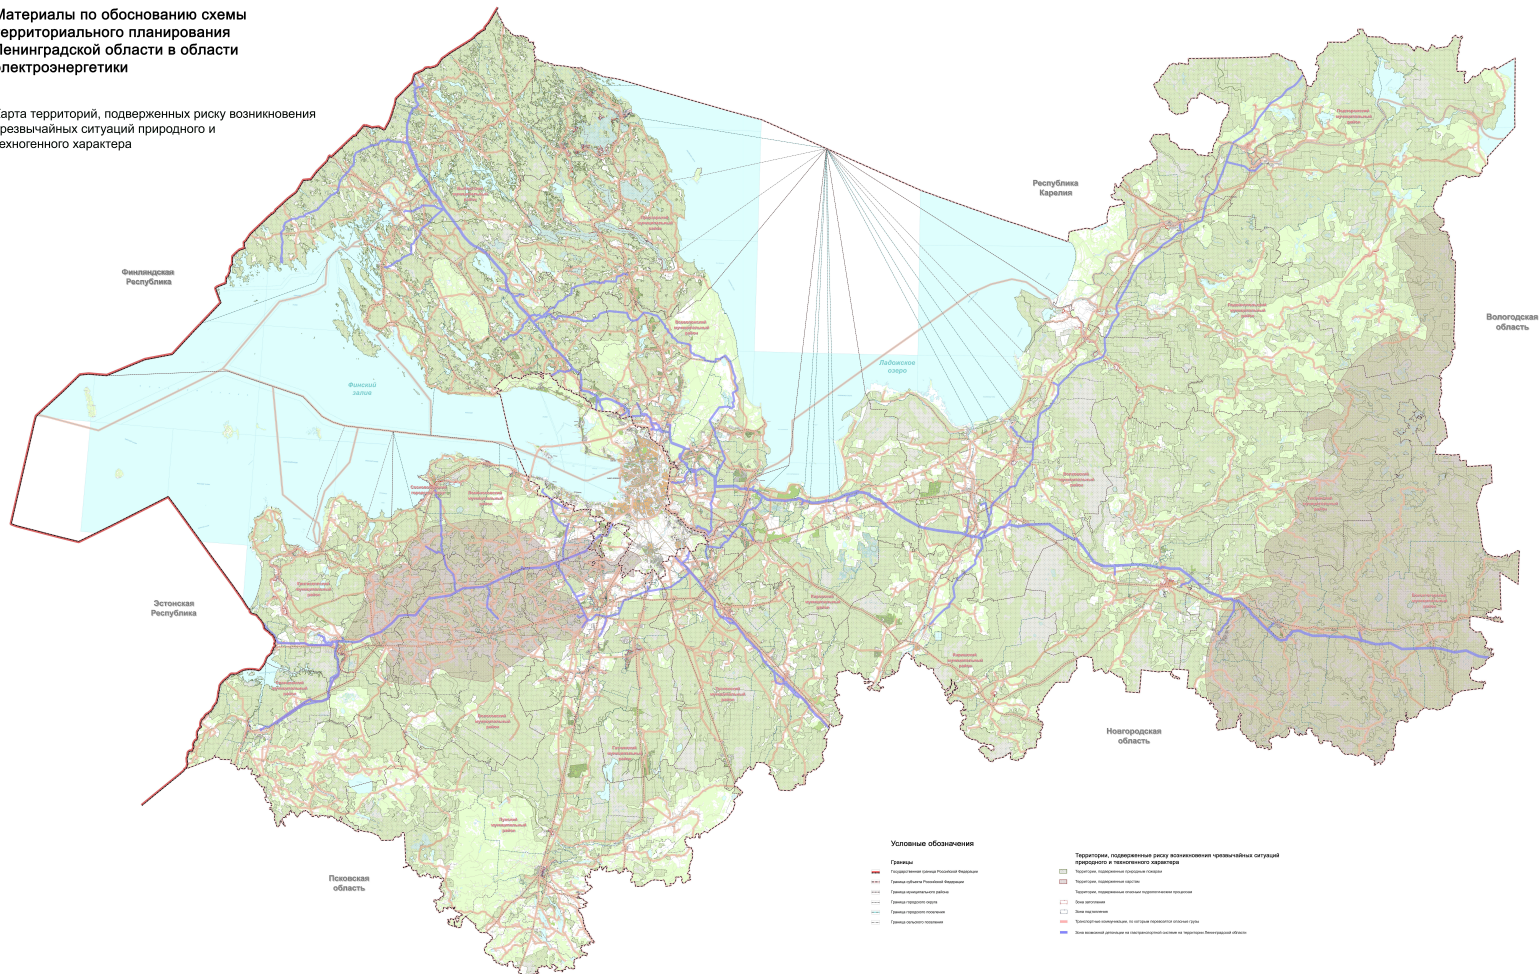

Материалы по обоснованию схемы территориального планирования Ленинградской области в области электроэнергетики

Карта территорий, подверженных риску возникновения чрезвычайных ситуаций природного и техногенного характера

Условные обозначения