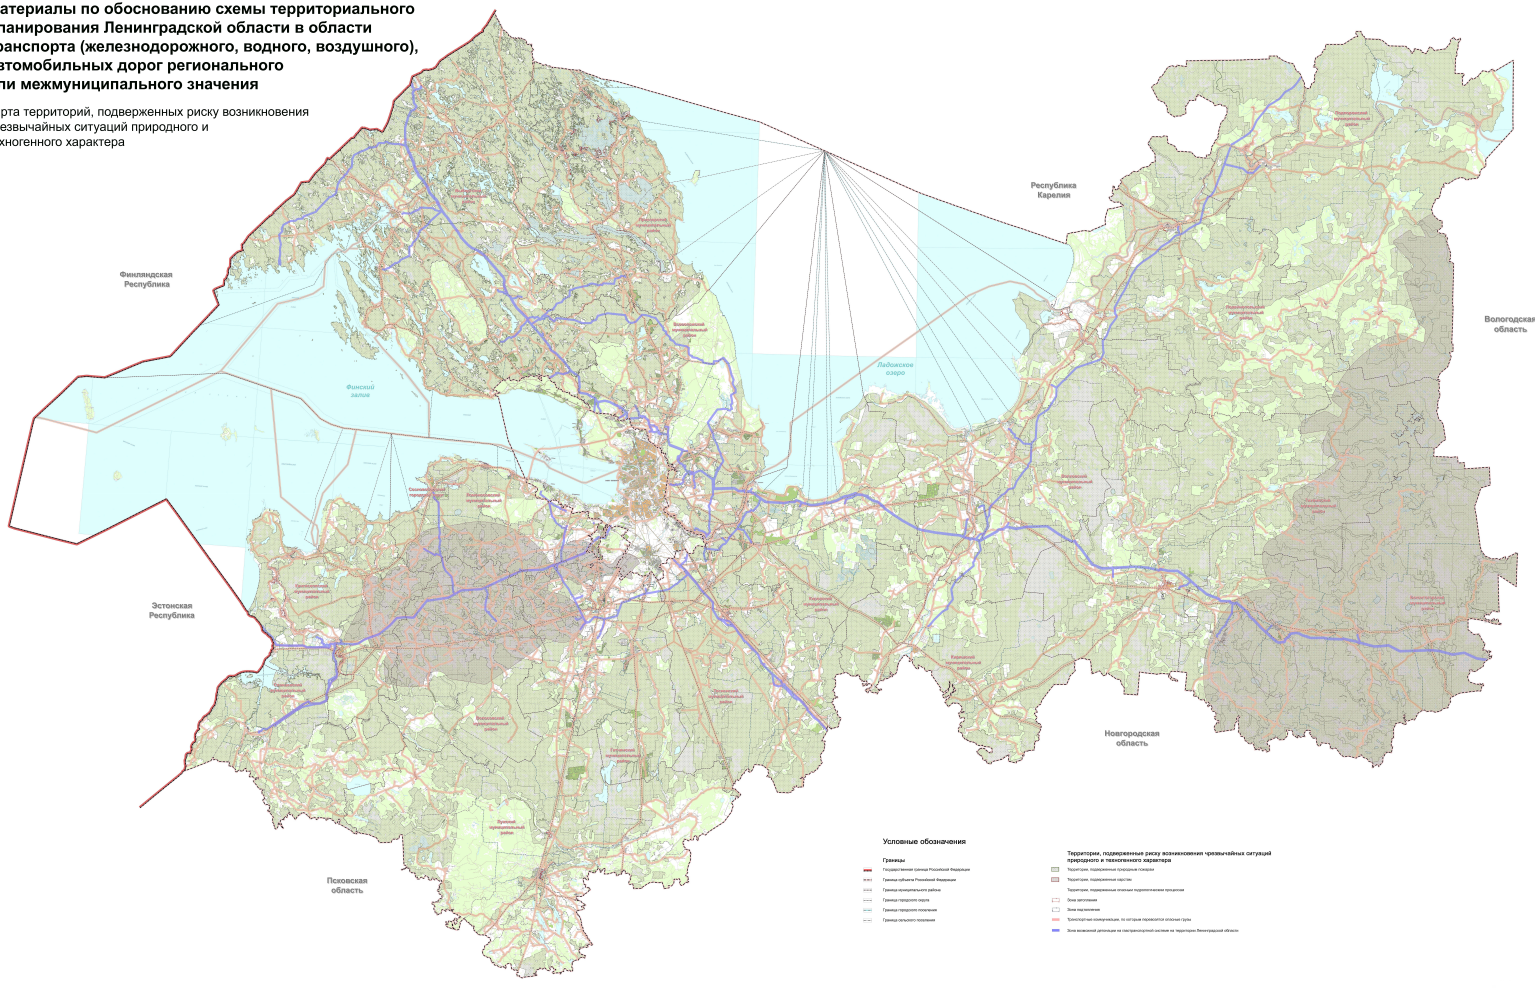

Материалы по обоснованию схемы территориального планирования Ленинградской области в области транспорта (железнодорожного, водного, воздушного), автомобильных дорог регионального или межмуниципального значения

Карта территорий, подверженных риску возникновения чрезвычайных ситуаций природного и техногенного характера

Условные обозначения