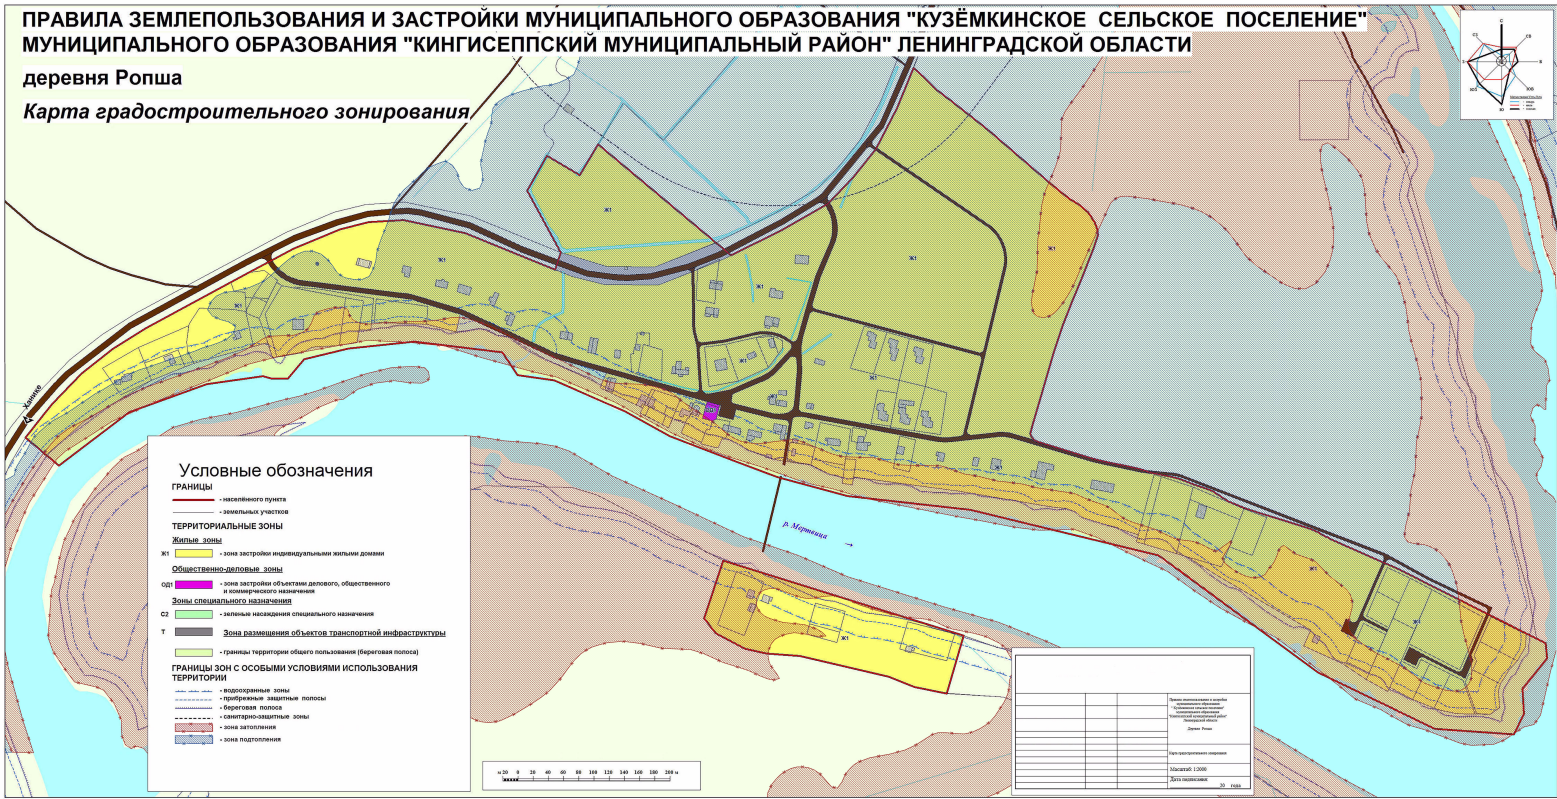

ПРАВИЛА ЗЕМЛЕПОЛЬЗОВАНИЯ И ЗАСТРОЙКИ МУНИЦИПАЛЬНОГО ОБРАЗОВАНИЯ "КУЗЁМКИНСКОЕ СЕЛЬСКОЕ ПОСЕЛЕНИЕ" МУНИЦИПАЛЬНОГО ОБРАЗОВАНИЯ "КИНГИСЕППСКИЙ МУНИЦИПАЛЬНЫЙ РАЙОН" ЛЕНИНГРАДСКОЙ ОБЛАСТИ

деревня Ропша

Карта градостроительного зонирования

Условные обозначения

ГРАНИЦЫ
— населённого пункта
— земельных участков

ТЕРРИТОРИАЛЬНЫЕ ЗОНЫ

Жилые зоны
Ж1 - зона застройки индивидуальными жилыми домами

Общественно-деловые зоны
ОД1 - зона застройки объектами делового, общественного и коммерческого назначения

Зоны специального назначения
СЗ - зелёные насаждения специального назначения

Т - зона размещения объектов транспортной инфраструктуры

ГРАНИЦЫ ЗОН С ОСОБЫМИ УСЛОВИЯМИ ИСПОЛЬЗОВАНИЯ ТЕРРИТОРИИ
- водозащитные зоны
- прибрежные защитные полосы
- береговая полоса
- санитарно-защитные зоны
- зона затопления
- зона подтопления

Муниципальное образование «Кузёмкинское сельское поселение» Муниципальное образование «Кингисеппский муниципальный район» Ленинградская область	
Деревня Ропша	
Масштаб: 1:2000	
Дата подписания: 20 года	