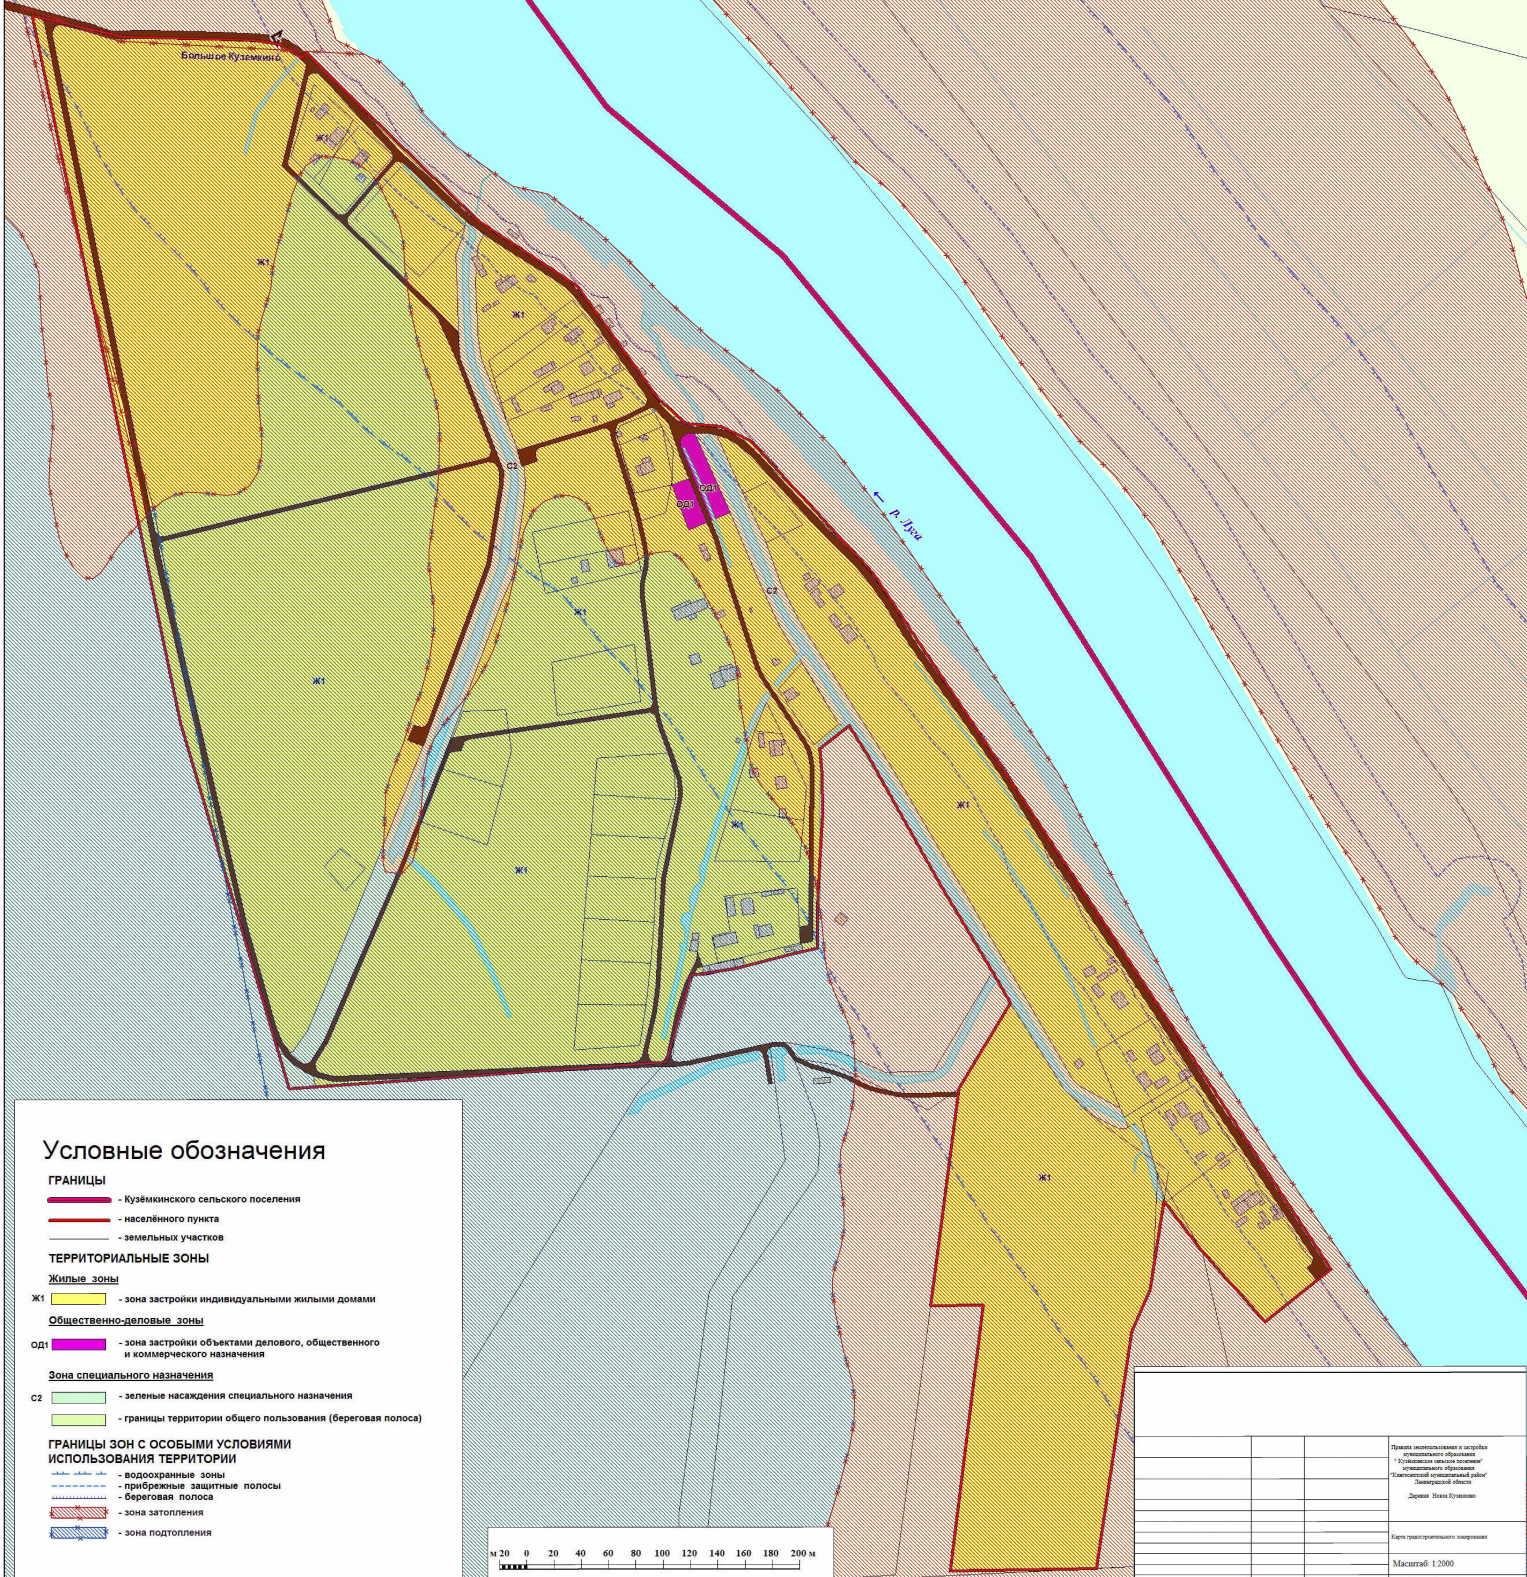

**ПРАВИЛА ЗЕМЛЕПОЛЬЗОВАНИЯ И ЗАСТРОЙКИ
МУНИЦИПАЛЬНОГО ОБРАЗОВАНИЯ "КУЗЬМКИНСКОЕ СЕЛЬСКОЕ ПОСЕЛЕНИЕ"
МУНИЦИПАЛЬНОГО ОБРАЗОВАНИЯ "КИНГИСЕППСКИЙ МУНИЦИПАЛЬНЫЙ РАЙОН" ЛЕНИНГРАДСКОЙ ОБЛАСТИ**

деревня Новое Кузёмкино

Карта градостроительного зонирования

Условные обозначения

ГРАНИЦЫ

- Кузёмкинского сельского поселения
- населённого пункта
- земельных участков

ТЕРРИТОРИАЛЬНЫЕ ЗОНЫ

Жилые зоны

- Ж1 - зона застройки индивидуальными жилыми домами

Общественно-деловые зоны

- ОД1 - зона застройки объектами делового, общественного и коммерческого назначения

Зона специального назначения

- С2 - зеленые насаждения специального назначения
- границы территории общего пользования (береговая полоса)

ГРАНИЦЫ ЗОН С ОСОБЫМИ УСЛОВИЯМИ ИСПОЛЬЗОВАНИЯ ТЕРРИТОРИИ

- водоохранные зоны
- прибрежные защитные полосы
- береговая полоса
- зона затопления
- зона подтопления

Правила землепользования и застройки муниципального образования "Кузёмкинского сельского поселения" муниципального образования "Кингисеппский муниципальный район" Ленинградской области
Деревня Новое Кузёмкино
Карта градостроительного зонирования
Масштаб 1:2000
Дата подписания _____ 20 ____ года