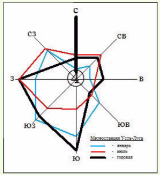

Карта градостроительного зонирования

Условные обозначения

ГРАНИЦЫ

- Кузёмкинского сельского поселения
- населённого пункта
- земельных участков

ТЕРРИТОРИАЛЬНЫЕ ЗОНЫ

Жилые зоны

- Ж1 - зона застройки индивидуальными жилыми домами