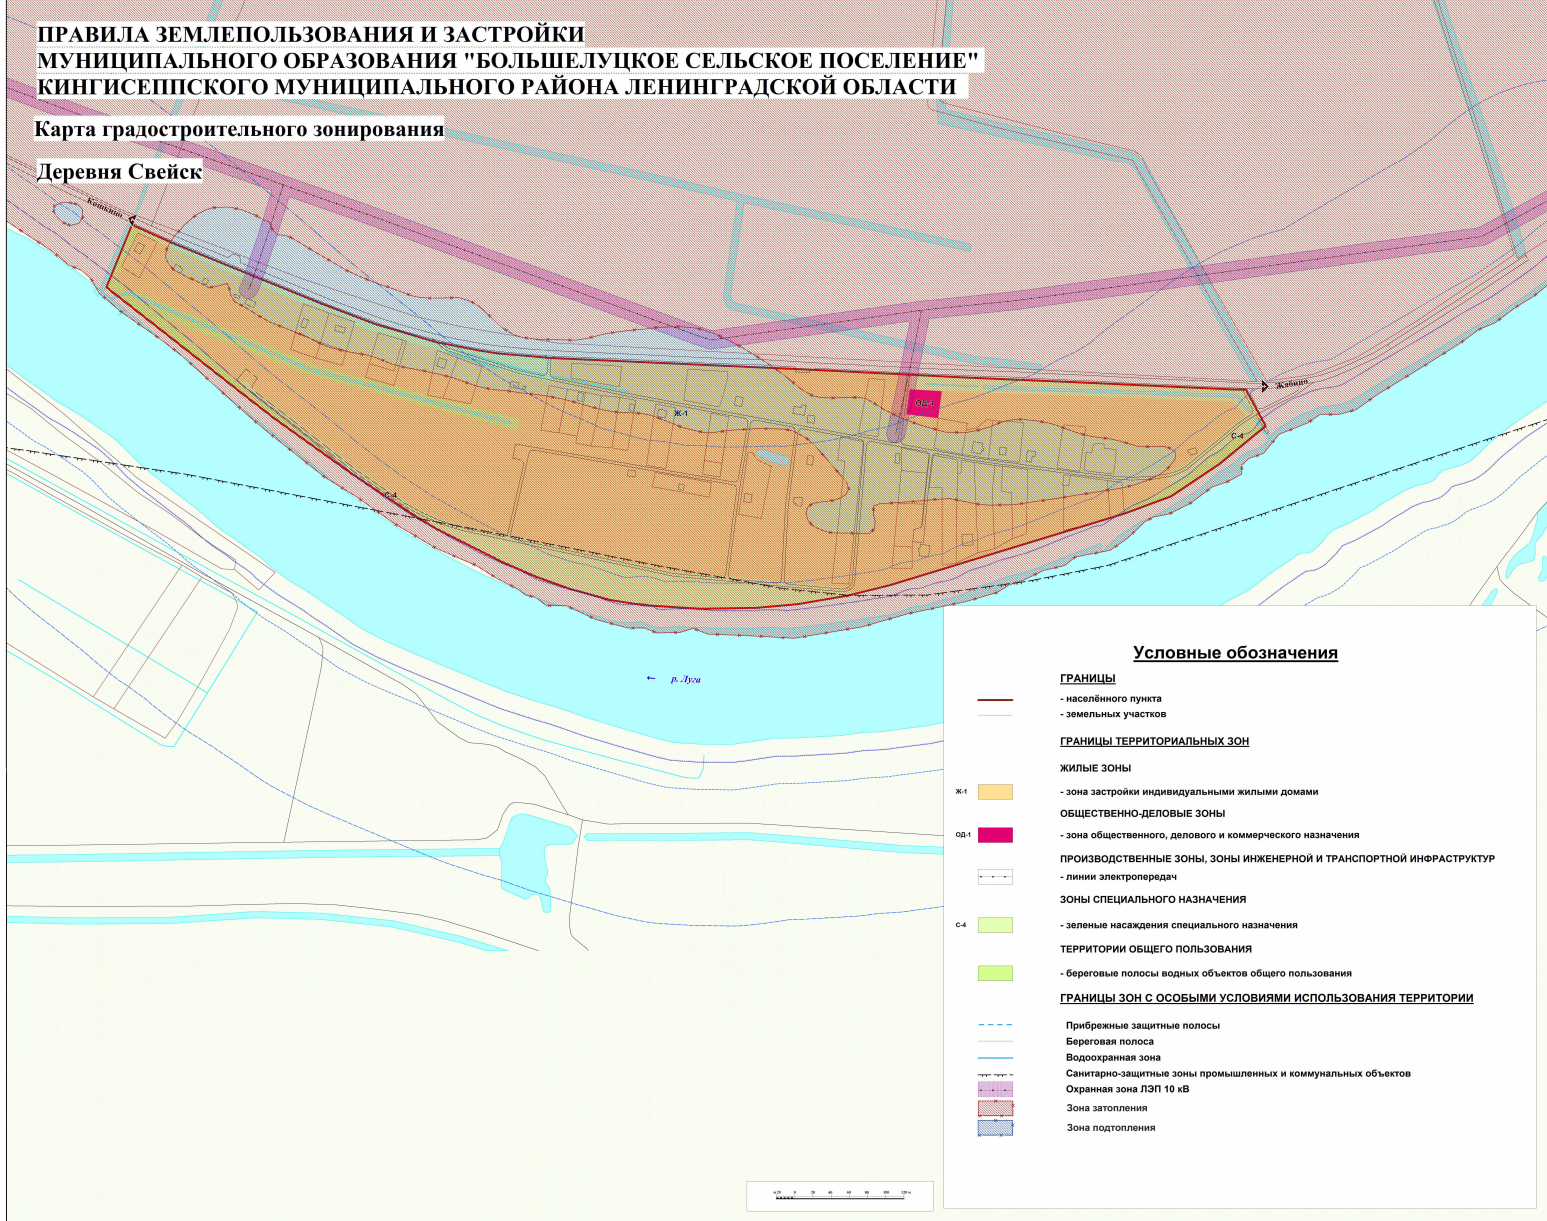

**ПРАВИЛА ЗЕМЛЕПОЛЬЗОВАНИЯ И ЗАСТРОЙКИ
МУНИЦИПАЛЬНОГО ОБРАЗОВАНИЯ "БОЛЬШЕЛУЦКОЕ СЕЛЬСКОЕ ПОСЕЛЕНИЕ"
КИНГИСЕПСКОГО МУНИЦИПАЛЬНОГО РАЙОНА ЛЕНИНГРАДСКОЙ ОБЛАСТИ**

Карта градостроительного зонирования

Деревня Свейск

Условные обозначения

ГРАНИЦЫ

- населённого пункта
- земельных участков

ГРАНИЦЫ ТЕРРИТОРИАЛЬНЫХ ЗОН

ЖИЛЬЕ ЗОНЫ

- ж-1 - зона застройки индивидуальными жилыми домами

ОБЩЕСТВЕННО-ДЕЛОВОЕ ЗОНЫ

- об-1 - зона общественного, делового и коммерческого назначения

- линии электропередач

ЗОНЫ СПЕЦИАЛЬНОГО НАЗНАЧЕНИЯ

- с-4 - зеленые насаждения специального назначения

ТЕРРИТОРИИ ОБЩЕГО ПОЛЬЗОВАНИЯ

ГРАНИЦЫ ЗОН С ОСОБИМИ УСЛОВИЯМИ ИСПОЛЬЗОВАНИЯ ТЕРРИТОРИИ

- Прибрежные защитные полосы
- Береговая полоса
- Водоохранная зона
- Санитарно-защитные зоны промышленных и коммунальных объектов
- Охранная зона ЛЭП 10 кВ
- Зона затопления
- Зона подтопления