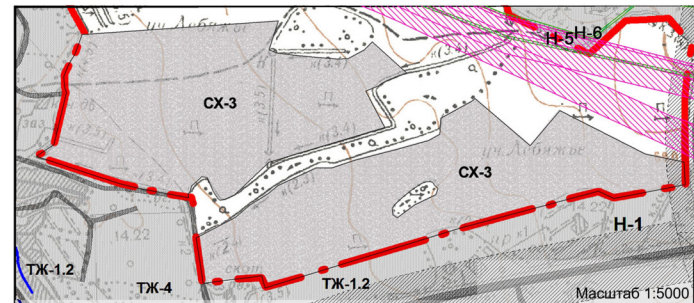

ИЗМЕНЕНИЯ В ПРАВИЛА ЗЕМЛЕПОЛЬЗОВАНИЯ И ЗАСТРОЙКИ ЧАСТЕЙ ТЕРРИТОРИЙ, ВХОДЯЩИХ В СОСТАВ МУНИЦИПАЛЬНОГО ОБРАЗОВАНИЯ «РОЦИНСКОЕ ГОРОДСКОЕ ПОСЕЛЕНИЕ» ВЫБОРГСКОГО РАЙОНА ЛЕНИНГРАДСКОЙ ОБЛАСТИ

КАРТА ЗОН С ОСОБИМИ УСЛОВИЯМИ ИСПОЛЬЗОВАНИЯ ТЕРРИТОРИИ ПО ЭКОЛОГИЧЕСКИМ ТРЕБОВАНИЯМ,
САНИТАРНО-ГИГИЕНИЧЕСКИМ ТРЕБОВАНИЯМ И НОРМАМ, ПОСЕЛОК ЛЕБЯЖЬЕ

Условные обозначения

Коды территориальных зон и подзон

зоны сельскохозяйственного использования

Н-5 Охранные зоны линии электропередач

Н-6 Охранная зона линий и сооружений связи