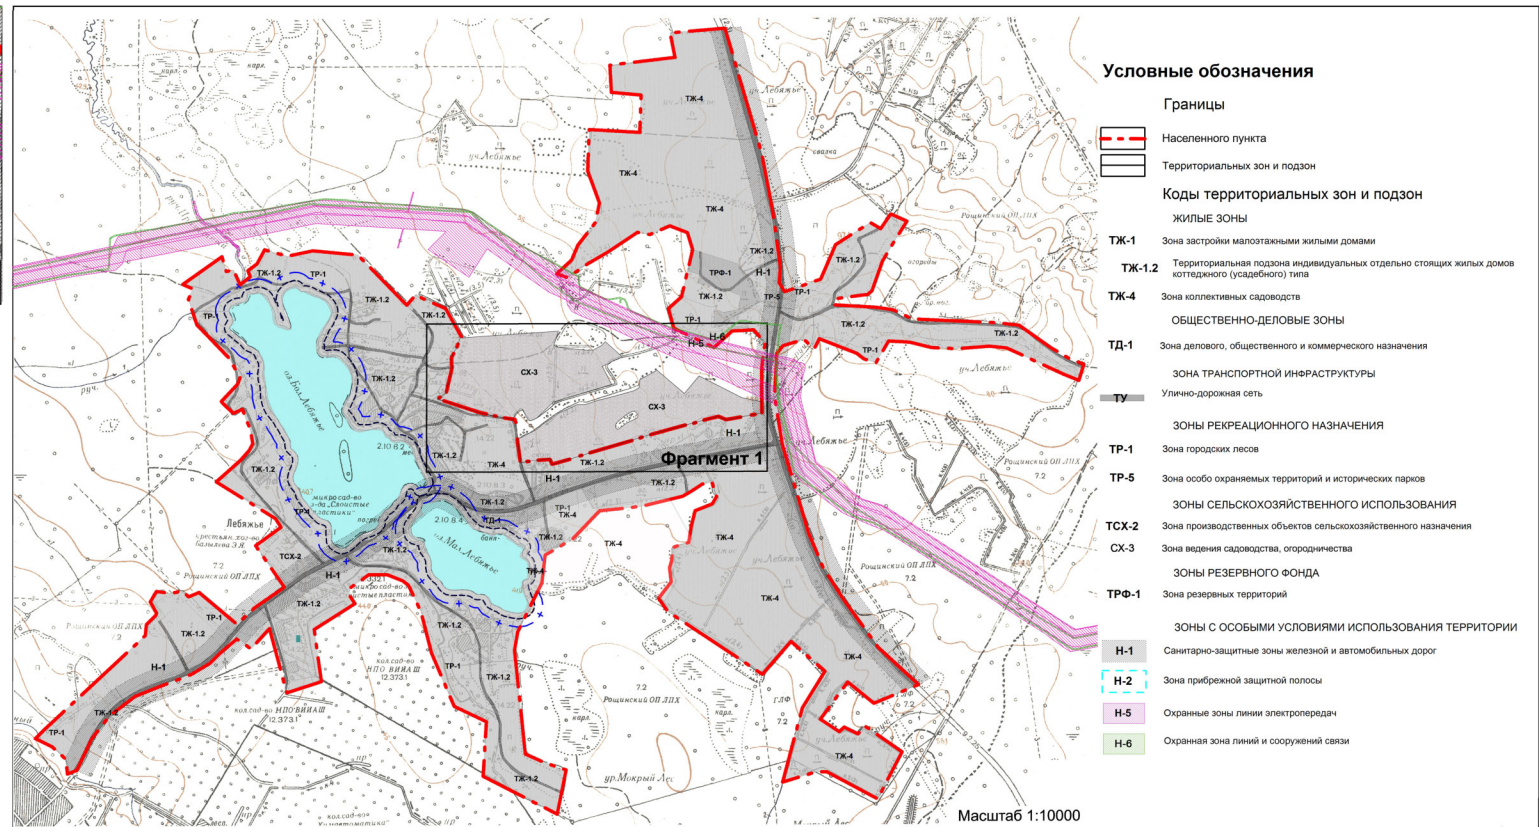

Условные обозначения

Границы

Населенного пункта

Территориальных зон и подзон

Коды территориальных зон и подзон
жильные зоны

ТЖ-4 Зона коллективных садоводств

ОБЩЕСТВЕННО-ДЕЛОВЫЕ ЗОНЫ

ЗОНА ТРАНСПОРТНОЙ ИНФРАСТРУКТУРЫ

Улично-дорожная сеть

ЗОНЫ РЕКРЕАЦИОННОГО НАЗНАЧЕНИЯ

ТР-1 Зона городских лесов

ЗОНЫ СЕЛЬСКОХОЗЯЙСТВЕННОГО ИСПОЛЬЗОВАНИЯ

ЗОНЫ РЕЗЕРВНОГО ФОНДА

ТРФ-1 Зона резервных территорий

ЗОНЫ С ОСОБИМИ УСЛОВИЯМИ ИСПОЛЬЗОВАНИЯ ТЕРРИТОРИИ

Н-2 Зона прибрежной защитной полосы

Н-5 Охранные зоны линии электропередач

Н-6 Охранная зона линий и сооружений связи