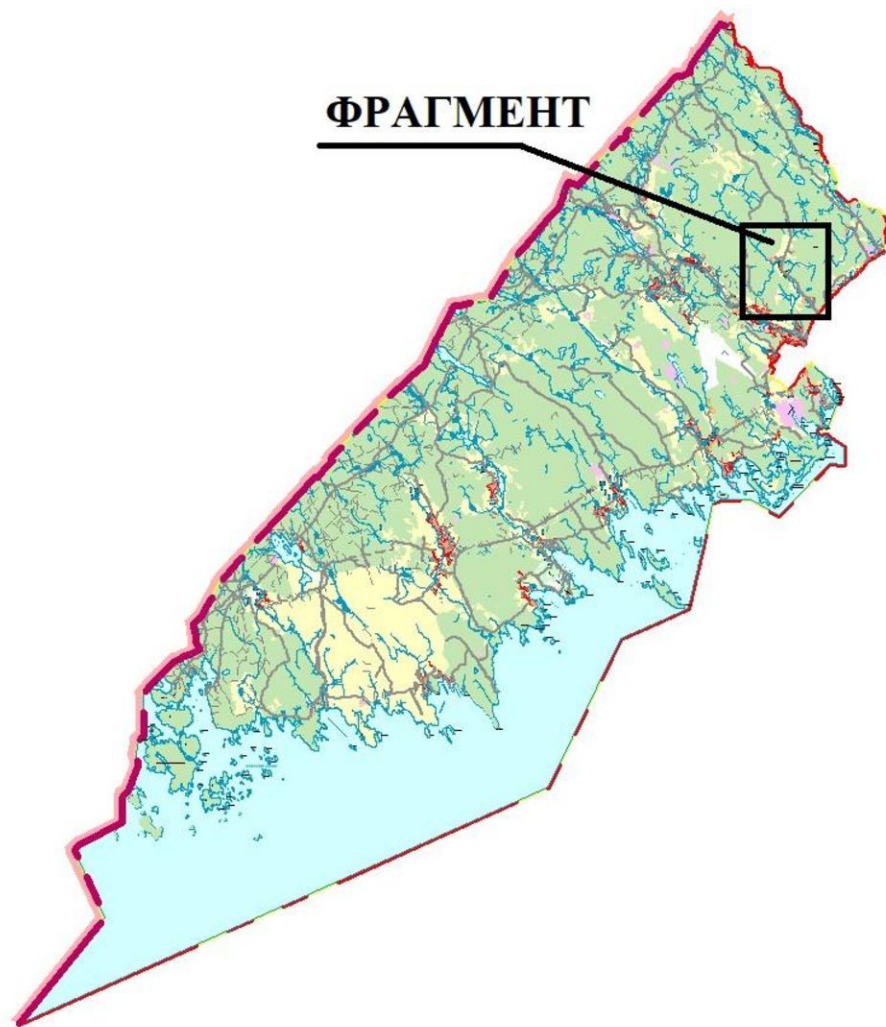

Изменения в правила землепользования и застройки  
частей территорий, входящих в состав  
муниципального образования «Селезнёвское сельское поселение»  
Выборгского района Ленинградской области

Карта градостроительного зонирования

ФРАГМЕНТ

Условные обозначения:

**Границы**

Российской Федерации

МО «Селезнёвское сельское поселение»

Государственный природный заказник регионального значения «Лососевые реки Выборгского залива» (планируемый)

**Коды территориальных зон и подзон**

Зоны специального назначения

ТС-1 Зона кладбищ

Зоны с особыми условиями использования территории

Прибрежная защитная полоса

Водоохранная зона